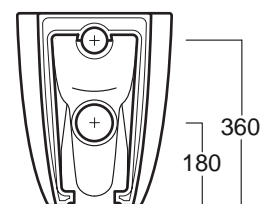

LFT

Vaso carenato / Back to wall WC

LFT 20

Disegni Tecnici
Technical Drawings

Vaso carenato "Rimless" con scarico a parete o pavimento
(curva tecnica inclusa)

"Rimless" Back to wall WC with wall or floor outlet
(curved pipe included)

Accessori di completamento

Accessories available

- Coprivaso avvolgente in termoindurente
cerniere cromo LFT 004
- Wrap-around thermoset toilet seat with
chrome-finish hinges LFT 004
- Coprivaso avvolgente in termoindurente con
cerniere rallentate cromo LFT 005
- Wrap-around thermoset toilet seat with
chrome-finish soft-closing hinges LFT 005
- Scatola viti di fissaggio F88
- Set of fixing screw F88