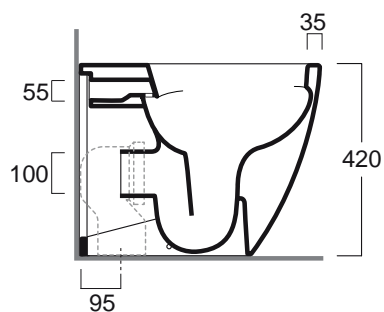

LFT

Vaso carenato / Back to wall WC

LFT 20

Disegni Tecnici
Technical Drawings

Vaso carenato "Rimless" con scarico a parete o pavimento
(curva tecnica inclusa)

"Rimless" Back to wall WC with wall or floor outlet
(curved pipe included)

Accessori di completamento

Accessories available

- Coprivaso avvolgente in termoindurente
cerniere cromo LFT 004
- Wrap-around thermoset toilet seat with
chrome-finish hinges LFT 004
- Coprivaso avvolgente in termoindurente con
cerniere rallentate cromo LFT 005
- Wrap-around thermoset toilet seat with
chrome-finish soft-closing hinges LFT 005
- Scatola viti di fissaggio F88
- Set of fixing screw F88