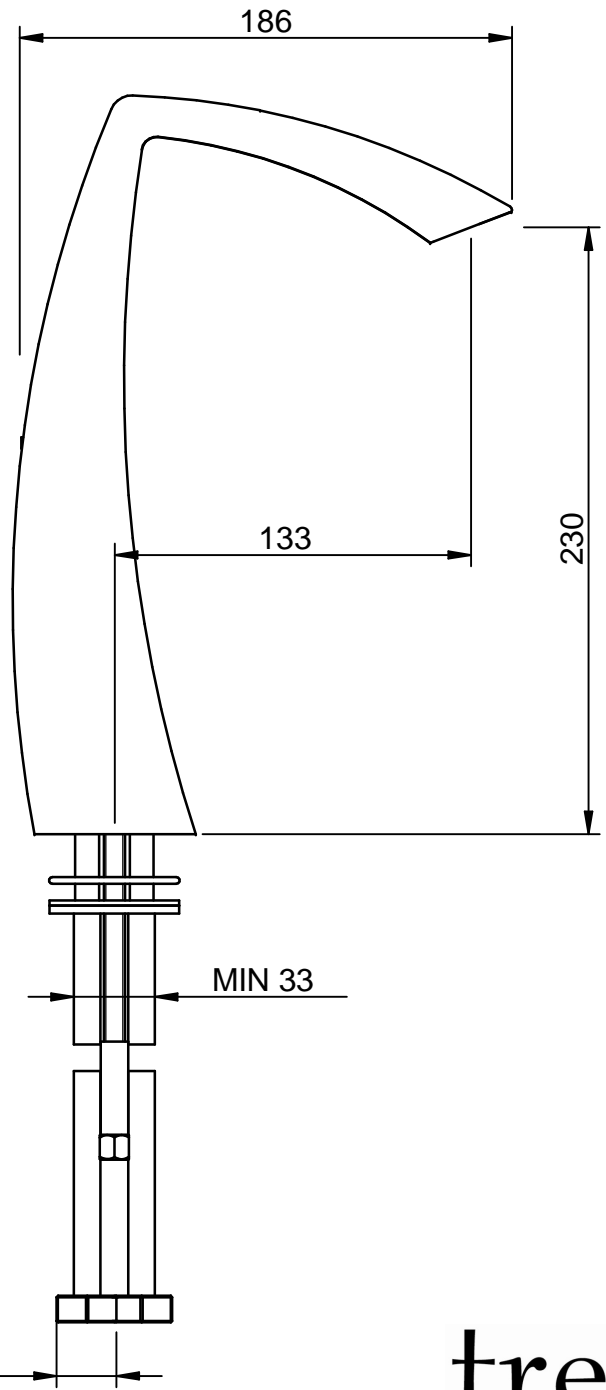

CODE ART. IT0212CCAHHZ

RUBINETTERIE  
treemme

CODE ART. IT2418CCAHHZ

RUBINETTERIE  
**treemme**