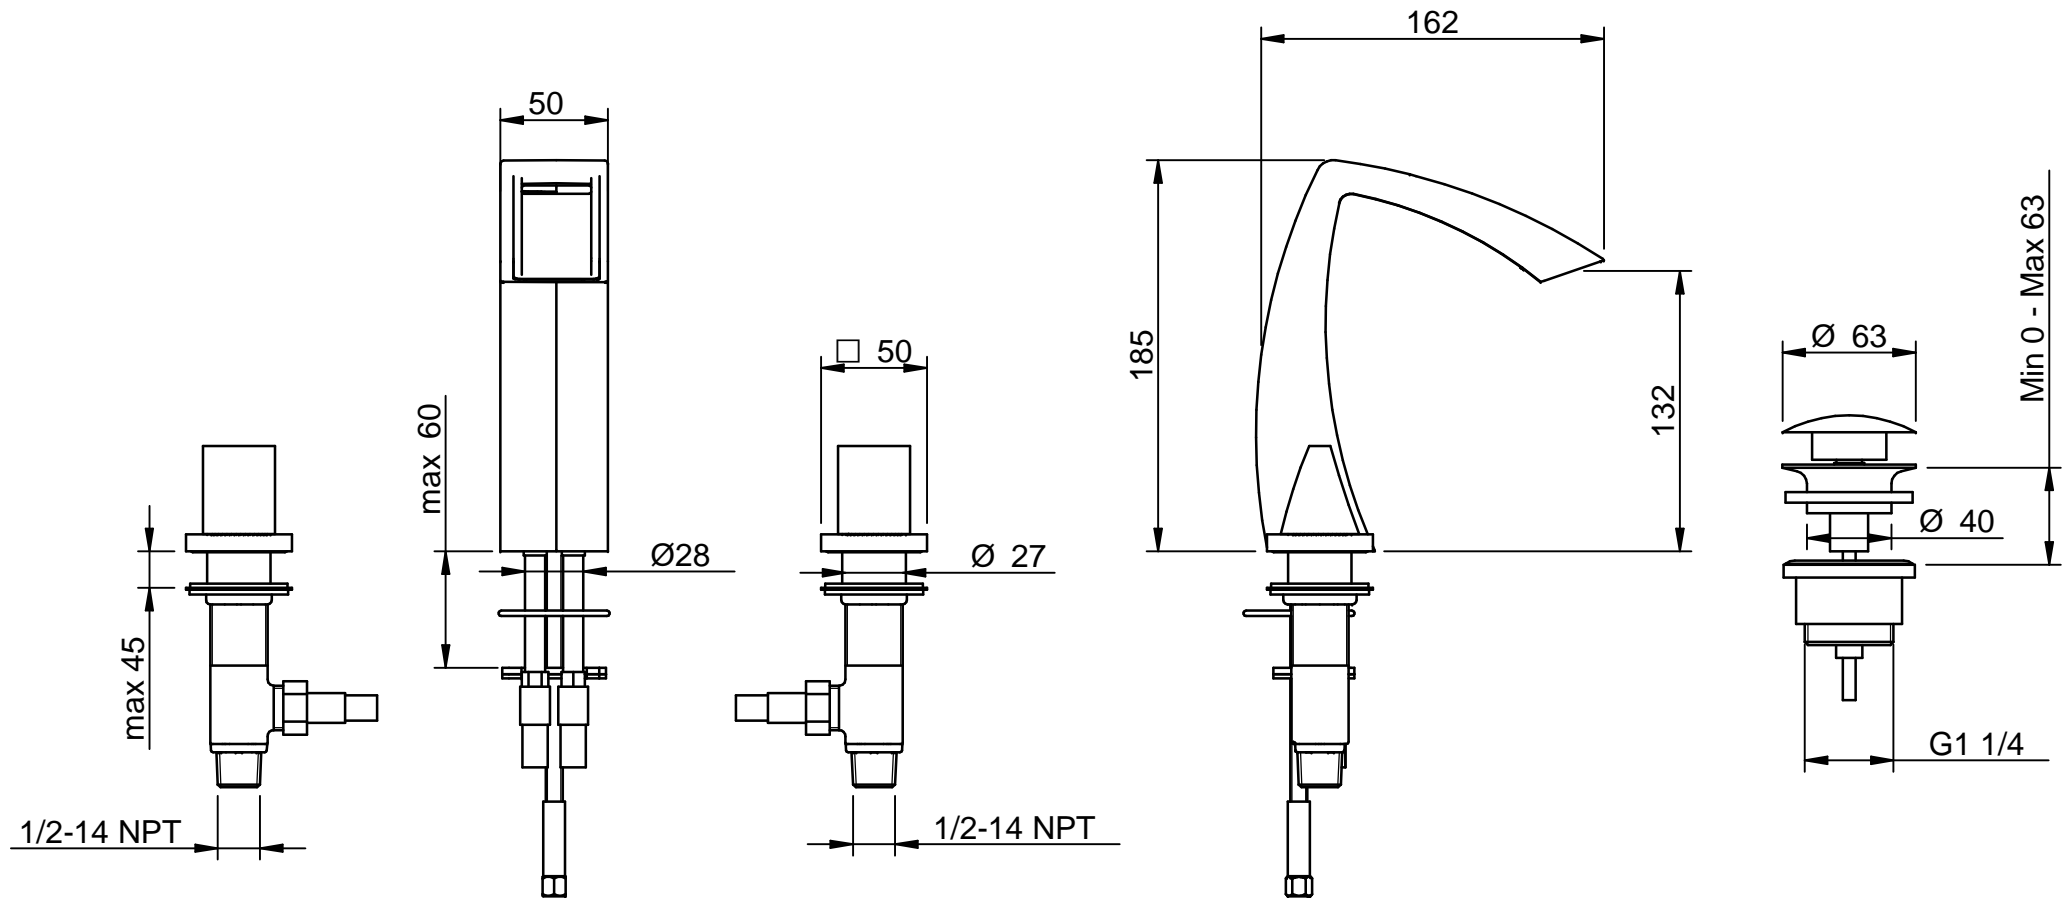

CODE ART. IT0716CCKAZZ_I01

RUBINETTERIE
tremme

CODE ART. IT3216CCKAZZ_I01

RUBINETTERIE
tremme