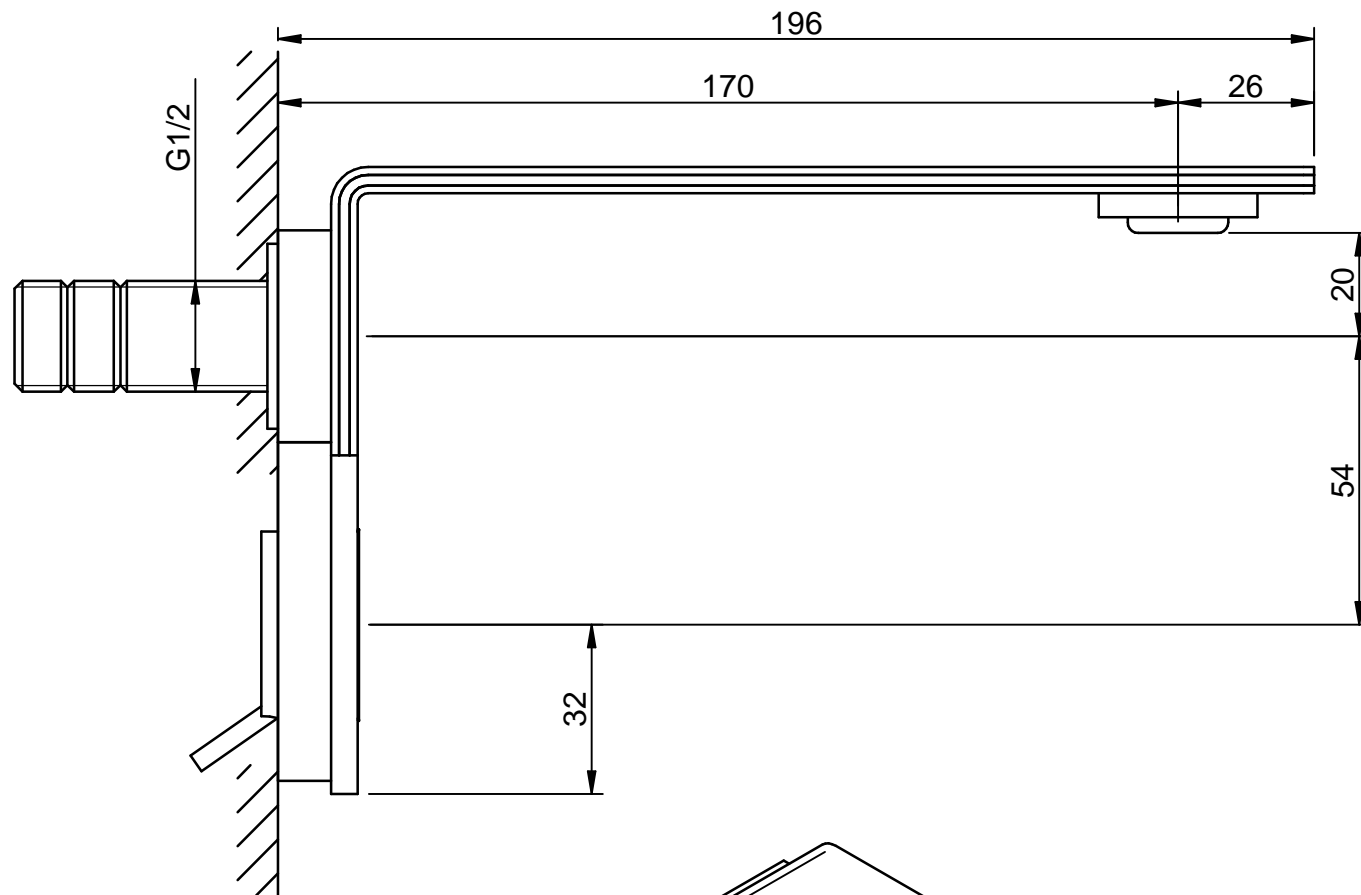

CODE ART. RWIT2896IS02_I01

RUBINETTERIE
treemme

CODE ART. RWIT2895IS02_I01

RUBINETTERIE
treemme