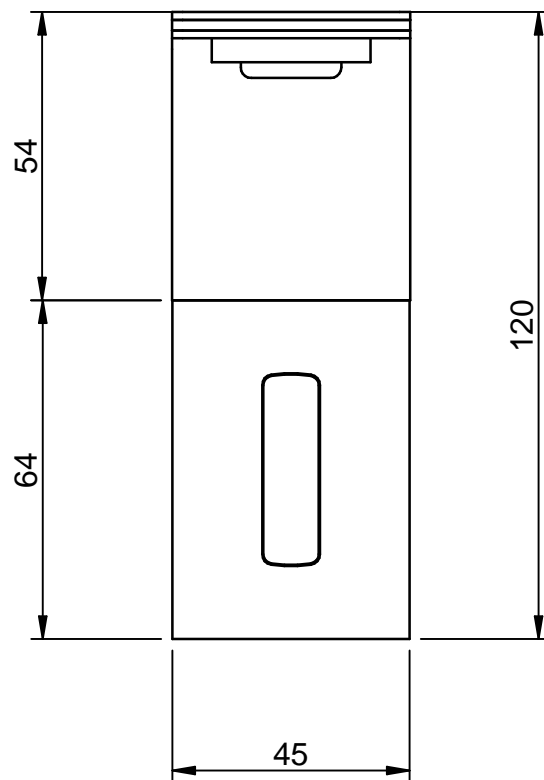

CODE ART. RWIT2896IS02_I01

RUBINETTERIE
treemme

CODE ART. RWIT2895IS02_I01

RUBINETTERIE
treemme