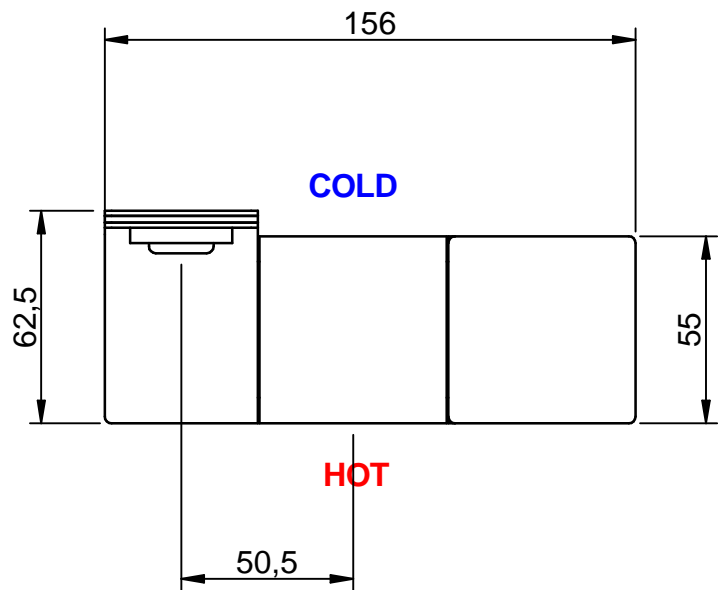

CODE ART. RWIT2851IS96\_I01

RUBINETTERIE  
treemme

CODE ART. RWIT2851IS97\_I01

RUBINETTERIE  
treemme

CODE ART. RWIT2852IS96\_I01

RUBINETTERIE  
treemme

CODE ART. RWIT2852IS97\_I01

RUBINETTERIE  
treemme