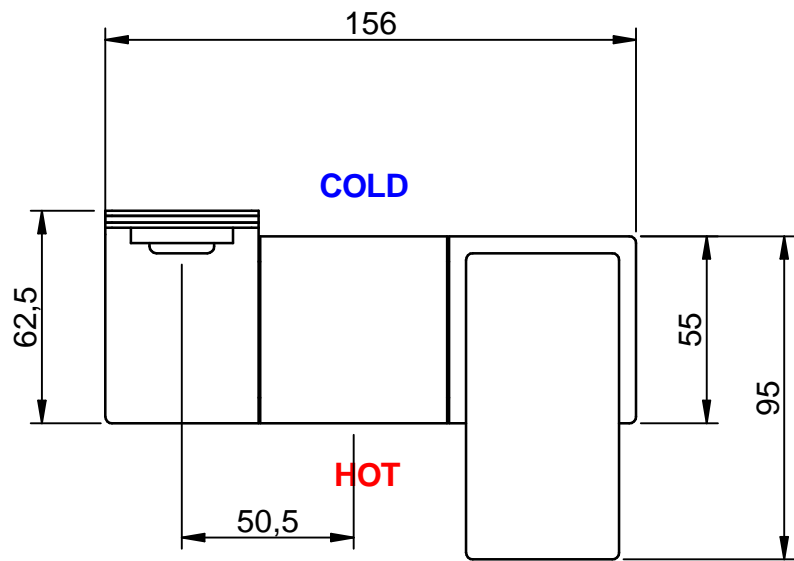

CODE ART. RWIT2851IS96\_I01

RUBINETTERIE  
treemme

CODE ART. RWIT2851IS97\_I01

RUBINETTERIE  
treemme

CODE ART. RWIT2852IS96\_I01

RUBINETTERIE  
treemme

CODE ART. RWIT2852IS97\_I01

RUBINETTERIE  
treemme