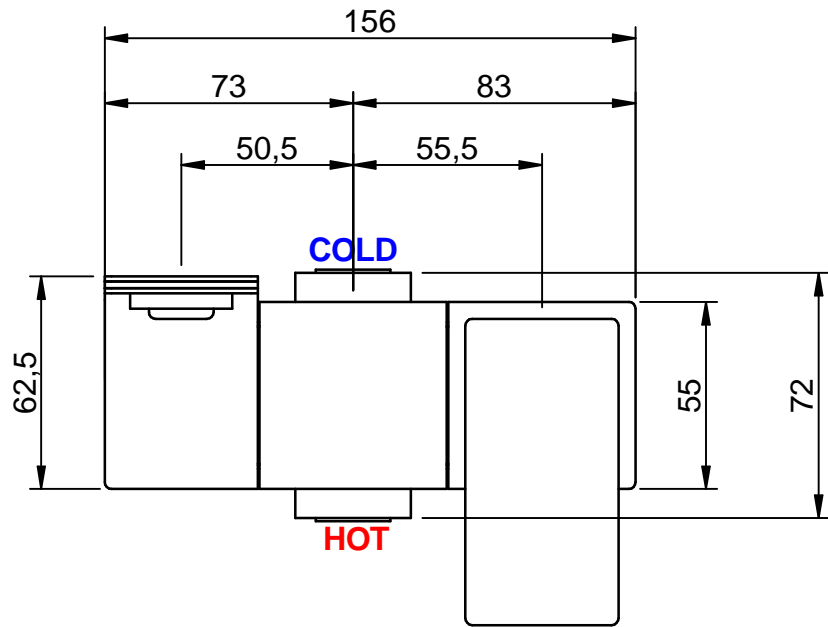

CODE ART. RWIT2851IS96\_I01

RUBINETTERIE  
treemme

CODE ART. RWIT2851IS97\_I01

RUBINETTERIE  
treemme

CODE ART. RWIT2852IS96\_I01

RUBINETTERIE  
treemme

CODE ART. RWIT2852IS97\_I01

RUBINETTERIE  
treemme