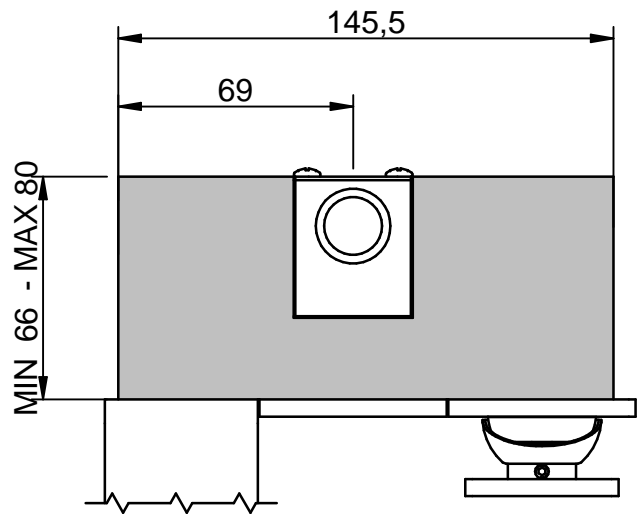

CODE ART. RWIT2851IS96\_I01

RUBINETTERIE  
treemme

CODE ART. RWIT2851IS97\_I01

RUBINETTERIE  
treemme

CODE ART. RWIT2852IS96\_I01

RUBINETTERIE  
treemme

CODE ART. RWIT2852IS97\_I01

RUBINETTERIE  
treemme