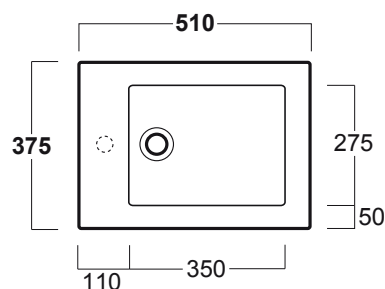

Frozen

Bidet carenato / *Back to wall bidet*

FZ 04

Disegni Tecnici
Technical Drawings

Bidet monoforo carenato

Back to wall bidet with single tap hole

Accessori di completamento

Accessories available