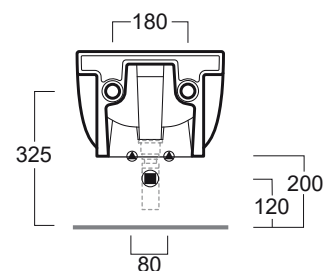

E-Line

Bidet sospeso / Wall hung bidet

simas[®]
ACQUA SPACE

EL 19

Disegni Tecnici
Technical Drawings

Bidet sospeso monoforo.
Completo di set di fissaggio F85

Wall hung bidet with single tap hole.
Complete with fixing set F85

Accessori di completamento
Accessories available

- Sifone per bidet da 1^{1/4} SIF 125
- Trap for bidet 1^{1/4} SIF 125
- Piletta di scarico "shut rapid"
o "free flow" PLCR - (cromo)
- Pop-up waste "shut rapid"
or "free flow" PLCR - (crome)
- Piletta di scarico "shut rapid"
o "free flow" PLCE - (ceramica)
- Pop-up waste "shut rapid"
or "free flow" PLCE - (ceramic)
- Scatola viti di fissaggio F88
Set of fixing screw F88

E-Line

Vaso sospeso / Wall hung WC

EL 18

Disegni Tecnici
Technical Drawings

Vaso sospeso.
Completo di set di fissaggio F85

Wall hung WC.
Complete with fixing set F85

Accessori di completamento
Accessories available