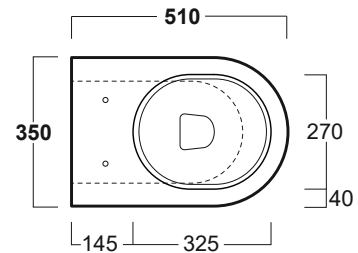

E-Line

Bidet sospeso / Wall hung bidet

simas[®]
ACQUA SPACE

EL 19

Disegni Tecnici
Technical Drawings

Bidet sospeso monoforo.
Completo di set di fissaggio F85

Wall hung bidet with single tap hole.
Complete with fixing set F85

E-Line

Vaso sospeso / Wall hung WC

EL 18

Disegni Tecnici
Technical Drawings

Vaso sospeso.
Completo di set di fissaggio F85

Wall hung WC.
Complete with fixing set F85

Accessori di completamento
Accessories available