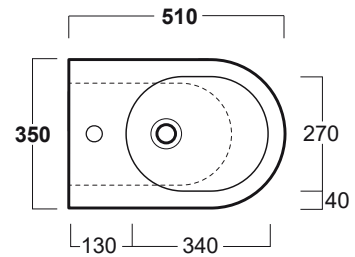

E-Line

Bidet sospeso / Wall hung bidet

simas[®]
ACQUA SPACE

EL 19

Disegni Tecnici
Technical Drawings

Bidet sospeso monoforo.
Completo di set di fissaggio F85

Wall hung bidet with single tap hole.
Complete with fixing set F85

E-Line

Vaso sospeso / Wall hung WC

EL 18

Disegni Tecnici
Technical Drawings

Vaso sospeso.
Completo di set di fissaggio F85

Wall hung WC.
Complete with fixing set F85

Accessori di completamento
Accessories available