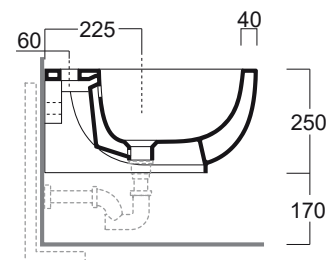

E-Line

Bidet sospeso / Wall hung bidet

simas[®]
ACQUA SPACE

EL 19

Disegni Tecnici
Technical Drawings

Bidet sospeso monoforo.
Completo di set di fissaggio F85

Wall hung bidet with single tap hole.
Complete with fixing set F85

Accessori di completamento
Accessories available

- Sifone per bidet da 1^{1/4} SIF 125
- Trap for bidet 1^{1/4} SIF 125
- Piletta di scarico "shut rapid"
o "free flow" PLCR - (cromo)
- Pop-up waste "shut rapid"
or "free flow" PLCR - (crome)
- Piletta di scarico "shut rapid"
o "free flow" PLCE - (ceramica)
- Pop-up waste "shut rapid"
or "free flow" PLCE - (ceramic)
- Scatola viti di fissaggio F88
Set of fixing screw F88

E-Line

Vaso sospeso / Wall hung WC

EL 18

Disegni Tecnici
Technical Drawings

Vaso sospeso.
Completo di set di fissaggio F85

Wall hung WC.
Complete with fixing set F85

Accessori di completamento
Accessories available