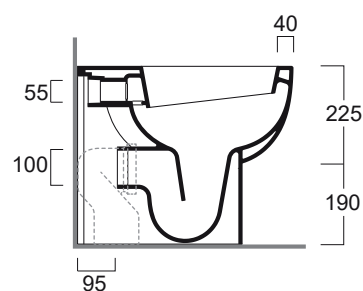

E-Line

Vaso carenato / *Back to wall WC*

EL 01

Disegni Tecnici
Technical Drawings

Vaso carenato. Scarico parete o pavimento
(curva tecnica inclusa)

*Back to wall WC. Wall or floor outlet
(curved pipe included)*

Accessori di completamento

Accessories available

- Coprivaso avvolgente in termoindurente
cerniere cromo EL 003
- *Wrap-around thermoset toilet seat with
chrome-finish hinges EL 003*
- Coprivaso avvolgente in termoindurente
cerniere rallentate cromo EL 004
- *Wrap-around thermoset toilet seat with
chrome-finish soft-closing hinges EL 004*
- Scatola viti di fissaggio F88
- *Set of fixing screw F88*

E-Line

Bidet terra / Back to wall bidet

simas[®]
ACQUA SPACE

EL 04

Disegni Tecnici
Technical Drawings

Bidet monoforo carenato.

Back to wall bidet with single tap hole

Accessori di completamento