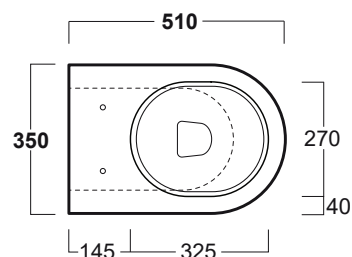

E-Line

Vaso carenato / *Back to wall WC*

EL 01

Disegni Tecnici
Technical Drawings

Vaso carenato. Scarico parete o pavimento
(curva tecnica inclusa)

*Back to wall WC. Wall or floor outlet
(curved pipe included)*

E-Line

Bidet terra / Back to wall bidet

simas[®]
ACQUA SPACE

EL 04

Disegni Tecnici
Technical Drawings

Bidet monoforo carenato.

Back to wall bidet with single tap hole

Accessori di completamento