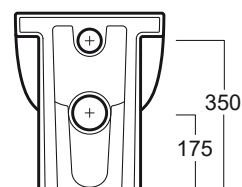

E-Line

Vaso carenato / *Back to wall WC*

EL 01

Disegni Tecnici
Technical Drawings

Vaso carenato. Scarico parete o pavimento
(curva tecnica inclusa)

*Back to wall WC. Wall or floor outlet
(curved pipe included)*

Accessori di completamento

Accessories available

- Coprivaso avvolgente in termoindurente
cerniere cromo EL 003
- *Wrap-around thermoset toilet seat with
chrome-finish hinges EL 003*
- Coprivaso avvolgente in termoindurente
cerniere rallentate cromo EL 004
- *Wrap-around thermoset toilet seat with
chrome-finish soft-closing hinges EL 004*
- Scatola viti di fissaggio F88
- *Set of fixing screw F88*

E-Line

Bidet terra / Back to wall bidet

simas[®]
ACQUA SPACE

EL 04

Disegni Tecnici
Technical Drawings

Bidet monoforo carenato.

Back to wall bidet with single tap hole

Accessori di completamento