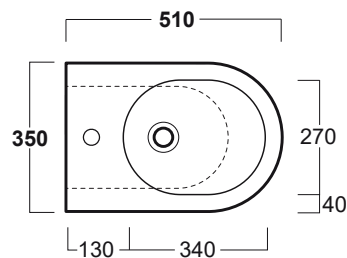

E-Line

Vaso carenato / *Back to wall WC*

EL 01

Disegni Tecnici
Technical Drawings

Vaso carenato. Scarico parete o pavimento
(curva tecnica inclusa)

*Back to wall WC. Wall or floor outlet
(curved pipe included)*

E-Line

Bidet terra / Back to wall bidet

simas[®]
ACQUA SPACE

EL 04

Disegni Tecnici
Technical Drawings

Bidet monoforo carenato.

Back to wall bidet with single tap hole

Accessori di completamento