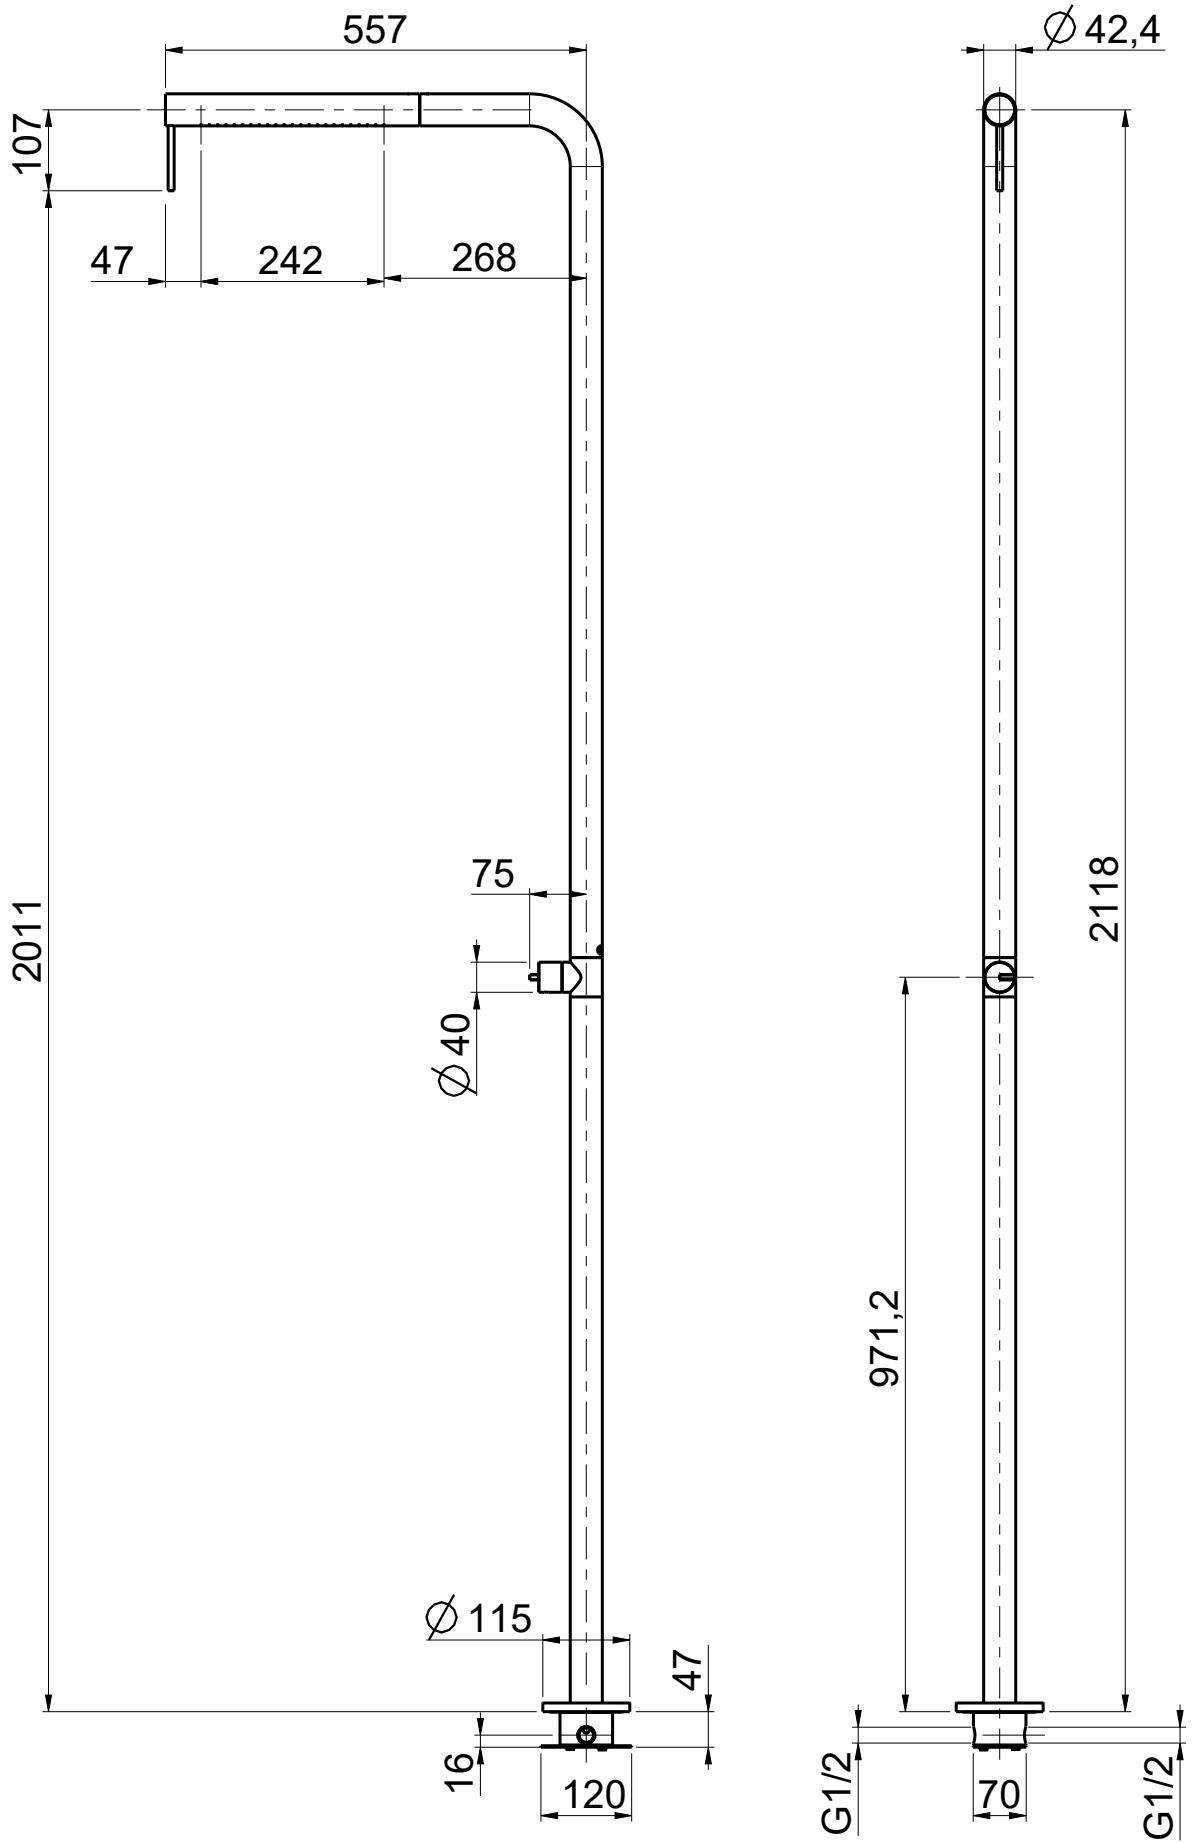

Questo disegno e' di proprieta' di Quadro s.r.l. che, a norma di legge, si riserva tutti i diritti.

Via Bonetto 40 28017 San Maurizio d'Opaglio (No) Italy  
info@quadrodesign.it - quadrodesign.it

Data	Versione	Scala	
2/5/2020	1.2	1:10	
Articolo <b>CD018-1</b>			