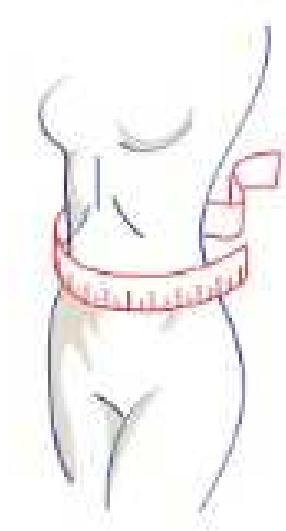

# TABELLA MISURE TUTORE LOMBARE ORTHO SPORT ZERO IMPACT

MISURA	S	M	L	XL
	Cm 75-85	Cm 86-95	Cm 96-105	Cm 106-115