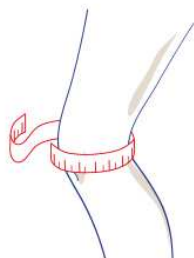

## TABELLA MISURE GINOCCHIERA IN BAMBU' E GINOCCHIERA RINFORZATA IN BAMBU' ZERO IMPACT

<b>Misura</b>	<b>Circonferenza</b>
S	Fino a cm 32
M	cm 33-37
L	cm 37-42
XL	Oltre cm 42