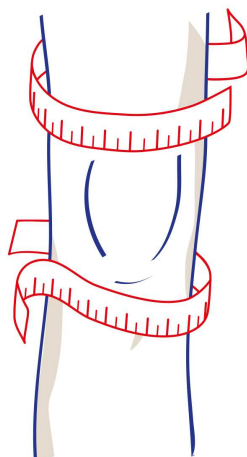

## TABELLA MISURE TUTORE ROTULEO ZERO IMPACT

Mis.: S circonferenza sopra ginocchio 30-36  
circonferenza sotto ginocchio 26-32

M circonferenza sopra ginocchio 34-40  
circonferenza sotto ginocchio 30-36

L circonferenza sopra ginocchio 38-44  
circonferenza sotto ginocchio 34-38