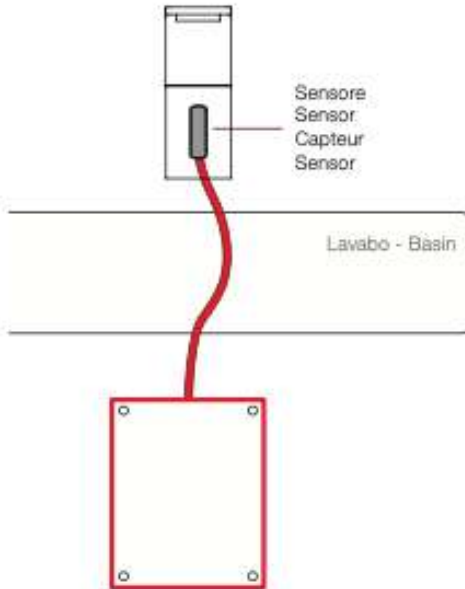

Sensore a infrarossi da piano
 Counter top infrared sensor
 Détecteur infrarouge sur gorge
 Waschtisch Infrarot Sensorik

Sensore a infrarossi da muro
 Wall mounted infrared sensor
 Capteur à infrarouge mural
 UP Infrarot Sensorik

Dettagli della scatola a scomparsa
 Concealed Box details
 Détails du boîtier caché
 Details der verdeckten Dose

● STANDARD P_118

● THERMOSTATIC P_119

Configurazione per batteria e trasformatore da 220V:
 Cavo originale (batteria all'interno della scatola del solenoide)
 Configuration for battery and 220V transformer:
 Original cable (battery inside the solenoid box)
 Configuration pour la batterie et le transformateur 220 V :
 Câble original (la batterie est dans le boîtier de l'électrovanne)
 Konfiguration für Batterie und 220V-Transformator:
 Original-Kabel (Batterie in der Relais-Dose)

Scatola a scomparsa con elettrovalvola e batteria
 Concealed Box with solenoid valve and battery
 Boîtier caché avec électrovanne et batterie
 Verdeckte Dose mit Magnetventil und Batterie

Dettagli della scatola a scomparsa
 Concealed Box details
 Détails du boîtier caché
 Details der verdeckten Dose

Configurazione per trasformatore da 220V
 Configuration for 220V transformer
 Configuration pour le transformateur 220 V
 Konfiguration für 220V-Transformation

Configurazione per batteria e trasformatore da 220V:
 Cavo originale (batteria all'interno della scatola del solenoide)
 Configuration for battery and 220V transformer:
 Original cable (battery inside the solenoid box)
 Configuration pour la batterie et le transformateur 220 V :
 Câble original (la batterie est dans le boîtier de l'électrovanne)
 Konfiguration für Batterie und 220V - Transformator:
 Original-Kabel (Batterie in der Relais-Dose)