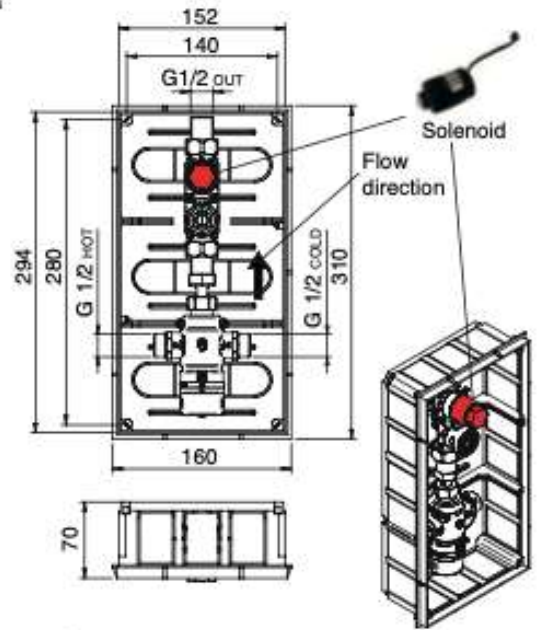

Sensore a infrarossi da piano
 Counter top infrared sensor
 Détecteur infrarouge sur gorge
 Waschtisch Infrarot Sensorik

Sensore a infrarossi da muro
 Wall mounted infrared sensor
 Capteur à infrarouge mural
 UP Infrarot Sensorik

Dettagli della scatola a scomparsa
 Concealed Box details
 Détails du boîtier caché
 Details der verdeckten Dose

● STANDARD P_118

● THERMOSTATIC P_119

Configurazione per batteria e trasformatore da 220V:
 Cavo originale (batteria all'interno della scatola del solenoide)
 Configuration for battery and 220V transformer:
 Original cable (battery inside the solenoid box)
 Configuration pour la batterie et le transformateur 220 V :
 Câble original (la batterie est dans le boîtier de l'électrovanne)
 Konfiguration für Batterie und 220V-Transformator:
 Original-Kabel (Batterie in der Relais-Dose)

Scatola a scomparsa con elettrovalvola e batteria
 Concealed Box with solenoid valve and battery
 Boîtier caché avec électrovanne et batterie
 Verdeckte Dose mit Magnetventil und Batterie

Dettagli della scatola a scomparsa
 Concealed Box details
 Détails du boîtier caché
 Details der verdeckten Dose

Configurazione per trasformatore da 220V
 Configuration for 220V transformer
 Configuration pour le transformateur 220 V
 Konfiguration für 220V-Transformation

Configurazione per batteria e trasformatore da 220V:
 Cavo originale (batteria all'interno della scatola del solenoide)
 Configuration for battery and 220V transformer:
 Original cable (battery inside the solenoid box)
 Configuration pour la batterie et le transformateur 220 V :
 Câble original (la batterie est dans le boîtier de l'électrovanne)
 Konfiguration für Batterie und 220V - Transformator:
 Original-Kabel (Batterie in der Relais-Dose)