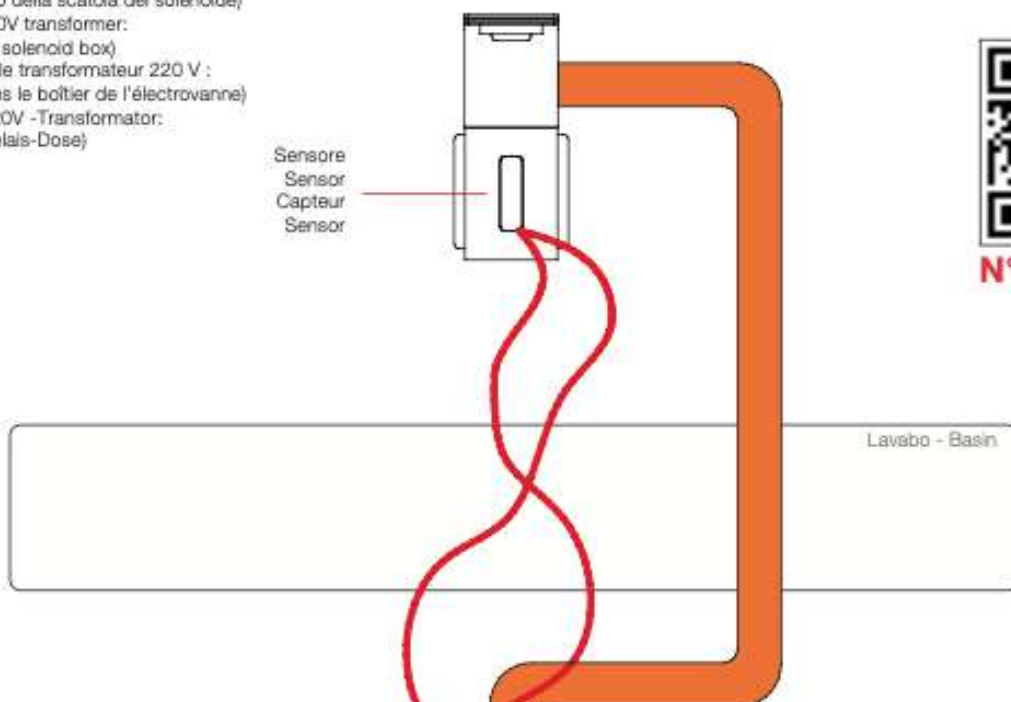

Configurazione per batteria e trasformatore da 220V:
Cavo originale (batteria all'interno della scatola del solenoide)
Configuration for battery and 220V transformer:
Original cable (battery inside the solenoid box)
Configuration pour la batterie et le transformateur 220 V :
Câble original (la batterie est dans le boîtier de l'électrovanne)
Konfiguration für Batterie und 220V - Transformator:
Original-Kabel (Batterie in der Relais-Dose)

N° 63

Batteria per rubinetti elettronici
Battery for electronic taps
Pile pour robinets électroniques
Batterie für elektronische Wasserhähne

Trasformatore per rubinetti elettronici
Transformer for electronic taps
Transformateur pour robinets électroniques
Transformator für elektronische Wasserhähne