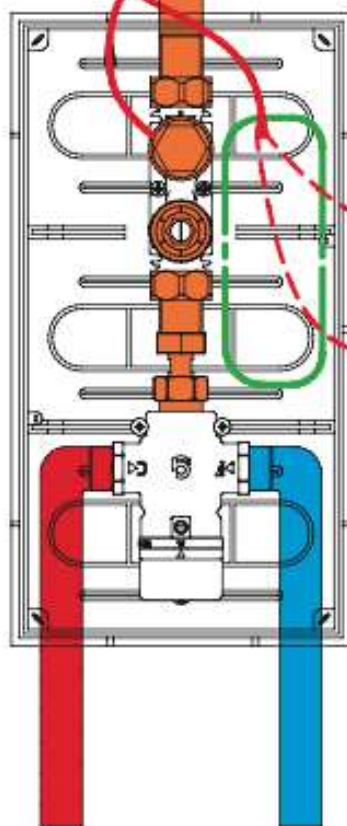

Configurazione per batteria e trasformatore da 220V:
Cavo originale (batteria all'interno della scatola del solenoide)
Configuration for battery and 220V transformer:
Original cable (battery inside the solenoid box)
Configuration pour la batterie et le transformateur 220 V :
Câble original (la batterie est dans le boîtier de l'électrovanne)
Konfiguration für Batterie und 220V - Transformator:
Original-Kabel (Batterie in der Relais-Dose)

N° 63

Batteria per rubinetti elettronici
Battery for electronic taps
Pile pour robinets électroniques
Batterie für elektronische Wasserhähne

Trasformatore per rubinetti elettronici
Transformer for electronic taps
Transformateur pour robinets électroniques
Transformator für elektronische Wasserhähne