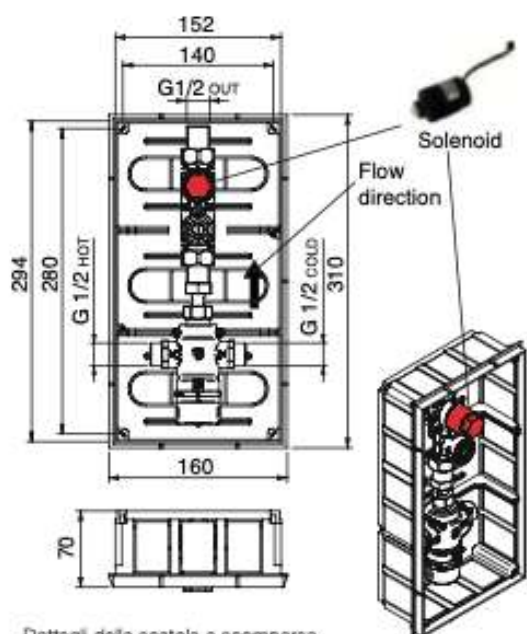

Dettagli della scatola a scomparsa
 Concealed Box details
 Détails du boîtier caché
 Details der verdeckten Dose

● STANDARD P_118

● THERMOSTATIC P_119

Configurazione per batteria e trasformatore da 220V:
 Cavo originale (batteria all'interno della scatola del solenoide)
 Configuration for battery and 220V transformer:
 Original cable (battery inside the solenoid box)
 Configuration pour la batterie et le transformateur 220 V :
 Câble original (la batterie est dans le boîtier de l'électrovanne)
 Konfiguration für Batterie und 220V-Transformator:
 Original-Kabel (Batterie in der Relais-Dose)

Configurazione per trasformatore da 220V
 Configuration for 220V transformer
 Configuration pour le transformateur 220 V
 Konfiguration für 220V-Transformation

Configurazione per batteria e trasformatore da 220V:
 Cavo originale (batteria all'interno della scatola del solenoide)
 Configuration for battery and 220V transformer:
 Original cable (battery inside the solenoid box)
 Configuration pour la batterie et le transformateur 220 V :
 Câble original (la batterie est dans le boîtier de l'électrovanne)
 Konfiguration für Batterie und 220V - Transformator:
 Original-Kabel (Batterie in der Relais-Dose)

Dettagli della scatola a scomparsa
 Concealed Box details
 Détails du boîtier caché
 Details der verdeckten Dose

Scatola a scomparsa con elettrovalvola / batteria / snodo a T con termostatico
 Concealed Box with solenoid valve / battery / T-Joint with thermostatic
 Boîtier caché avec électrovanne / batterie / Jonction en T avec thermostatique
 Verdeckte Dose mit Magnetventil / Batterie / T-förmiges Thermostat