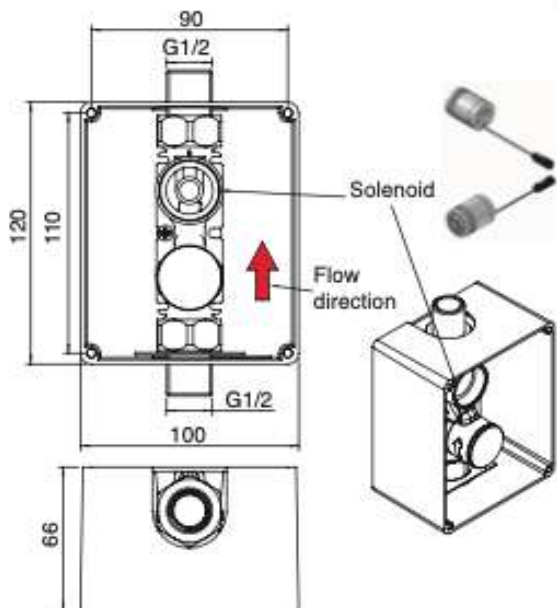

Sensore a infrarossi da piano
 Counter top infrared sensor
 Détecteur infrarouge sur gorge
 Waschtisch Infrarot Sensorik

Sensore a infrarossi da muro
 Wall mounted infrared sensor
 Capteur à infrarouge mural
 UP Infrarot Sensorik

Dettagli della scatola a scomparsa
 Concealed Box details
 Détails du boîtier caché
 Details der verdeckten Dose

● STANDARD P_118

● THERMOSTATIC P_119

Configurazione per batteria e trasformatore da 220V:
 Cavo originale (batteria all'interno della scatola del solenoide)
 Configuration for battery and 220V transformer:
 Original cable (battery inside the solenoid box)
 Configuration pour la batterie et le transformateur 220 V :
 Câble original (la batterie est dans le boîtier de l'électrovanne)
 Konfiguration für Batterie und 220V-Transformator:
 Original-Kabel (Batterie in der Relais-Dose)

Scatola a scomparsa con elettrovalvola e batteria
 Concealed Box with solenoid valve and battery
 Boîtier caché avec électrovanne et batterie
 Verdeckte Dose mit Magnetventil und Batterie

Dettagli della scatola a scomparsa
 Concealed Box details
 Détails du boîtier caché
 Details der verdeckten Dose

Configurazione per trasformatore da 220V
 Configuration for 220V transformer
 Configuration pour le transformateur 220 V
 Konfiguration für 220V-Transformation

Configurazione per batteria e trasformatore da 220V:
 Cavo originale (batteria all'interno della scatola del solenoide)
 Configuration for battery and 220V transformer:
 Original cable (battery inside the solenoid box)
 Configuration pour la batterie et le transformateur 220 V :
 Câble original (la batterie est dans le boîtier de l'électrovanne)
 Konfiguration für Batterie und 220V - Transformator:
 Original-Kabel (Batterie in der Relais-Dose)