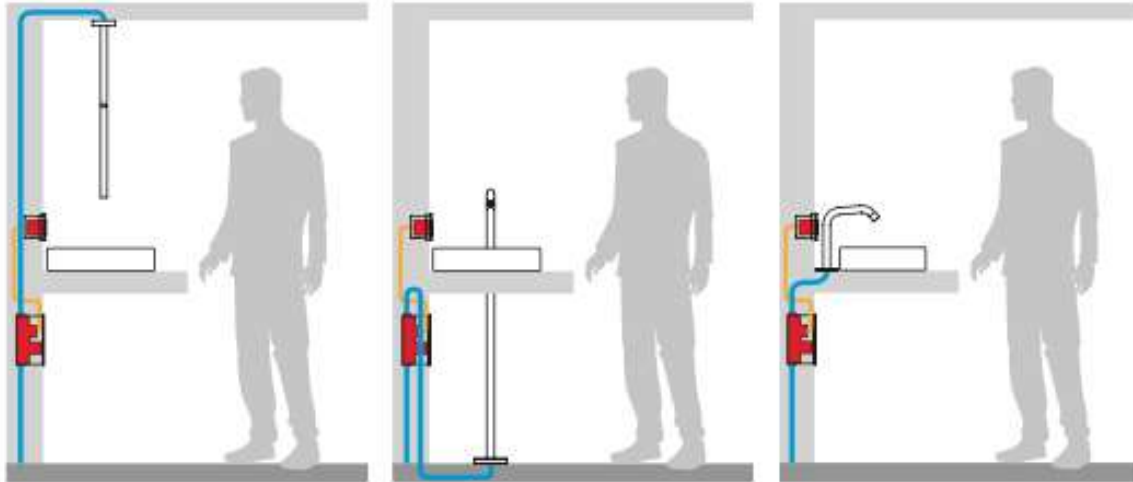

Sensore a infrarossi da piano
 Counter top infrared sensor
 Détecteur infrarouge sur gorge
 Waschtisch Infrarot Sensorik

Sensore a infrarossi da muro
 Wall mounted infrared sensor
 Capteur à infrarouge mural
 UP Infrarot Sensorik

Dettagli della scatola a scomparsa
 Concealed Box details
 Détails du boîtier caché
 Details der verdeckten Dose

● STANDARD P_118

● THERMOSTATIC P_119

Configurazione per batteria e trasformatore da 220V:
 Cavo originale (batteria all'interno della scatola del solenoide)
 Configuration for battery and 220V transformer:
 Original cable (battery inside the solenoid box)
 Configuration pour la batterie et le transformateur 220 V :
 Câble original (la batterie est dans le boîtier de l'électrovanne)
 Konfiguration für Batterie und 220V-Transformator:
 Original-Kabel (Batterie in der Relais-Dose)

Scatola a scomparsa con elettrovalvola e batteria
 Concealed Box with solenoid valve and battery
 Boîtier caché avec électrovanne et batterie
 Verdeckte Dose mit Magnetventil und Batterie

Dettagli della scatola a scomparsa
 Concealed Box details
 Détails du boîtier caché
 Details der verdeckten Dose

Configurazione per trasformatore da 220V
 Configuration for 220V transformer
 Configuration pour le transformateur 220 V
 Konfiguration für 220V-Transformation

Configurazione per batteria e trasformatore da 220V:
 Cavo originale (batteria all'interno della scatola del solenoide)
 Configuration for battery and 220V transformer:
 Original cable (battery inside the solenoid box)
 Configuration pour la batterie et le transformateur 220 V :
 Câble original (la batterie est dans le boîtier de l'électrovanne)
 Konfiguration für Batterie und 220V - Transformator:
 Original-Kabel (Batterie in der Relais-Dose)