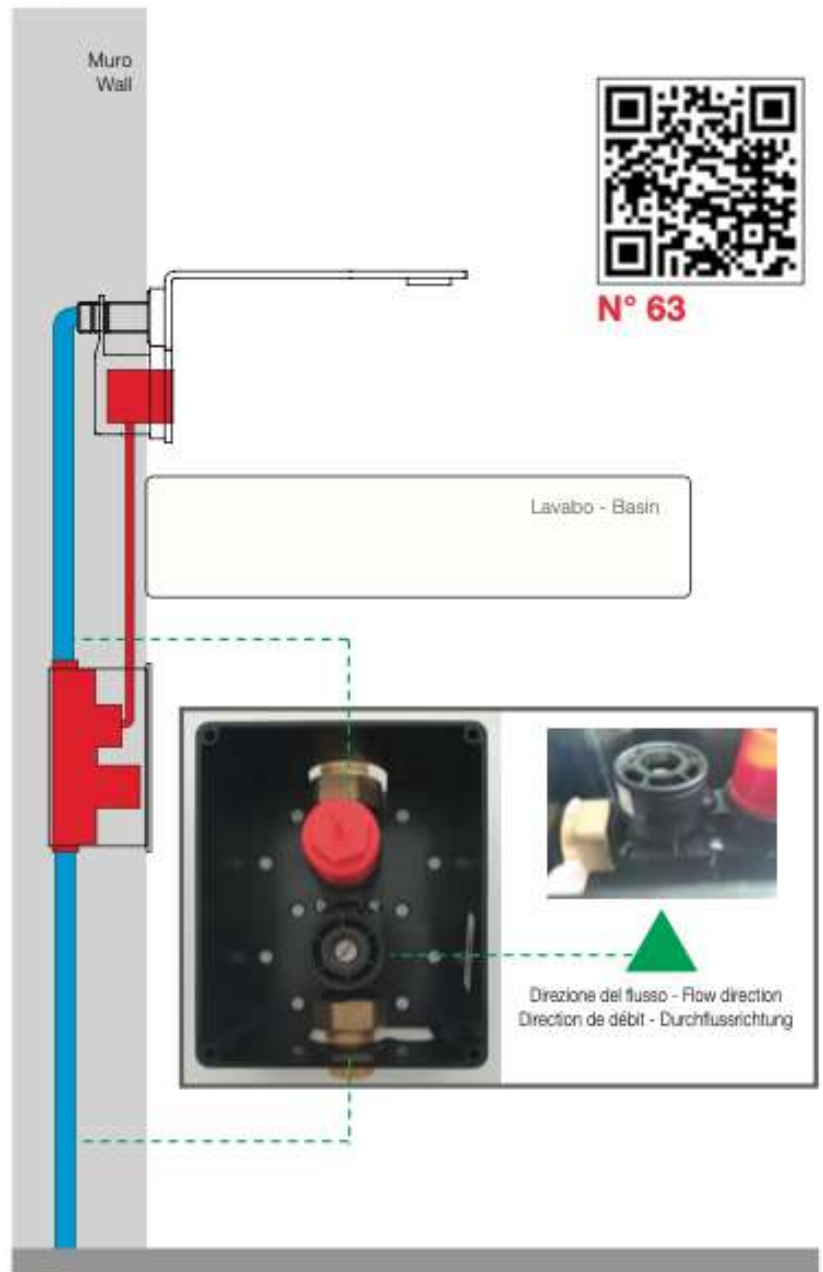

Sensore a infrarossi da piano
 Counter top infrared sensor
 Détecteur infrarouge sur gorge
 Waschtisch Infrarot Sensorik

Sensore a infrarossi da muro
 Wall mounted infrared sensor
 Capteur à infrarouge mural
 UP Infrarot Sensorik

Dettagli della scatola a scomparsa
 Concealed Box details
 Détails du boîtier caché
 Details der verdeckten Dose

● STANDARD P_118

● THERMOSTATIC P_119

Configurazione per batteria e trasformatore da 220V:
 Cavo originale (batteria all'interno della scatola del solenoide)
 Configuration for battery and 220V transformer:
 Original cable (battery inside the solenoid box)
 Configuration pour la batterie et le transformateur 220 V :
 Câble original (la batterie est dans le boîtier de l'électrovanne)
 Konfiguration für Batterie und 220V-Transformator:
 Original-Kabel (Batterie in der Relais-Dose)

Scatola a scomparsa con elettrovalvola e batteria
 Concealed Box with solenoid valve and battery
 Boîtier caché avec électrovanne et batterie
 Verdeckte Dose mit Magnetventil und Batterie

Dettagli della scatola a scomparsa
 Concealed Box details
 Détails du boîtier caché
 Details der verdeckten Dose

Configurazione per trasformatore da 220V
 Configuration for 220V transformer
 Configuration pour le transformateur 220 V
 Konfiguration für 220V-Transformation

Configurazione per batteria e trasformatore da 220V:
 Cavo originale (batteria all'interno della scatola del solenoide)
 Configuration for battery and 220V transformer:
 Original cable (battery inside the solenoid box)
 Configuration pour la batterie et le transformateur 220 V :
 Câble original (la batterie est dans le boîtier de l'électrovanne)
 Konfiguration für Batterie und 220V - Transformator:
 Original-Kabel (Batterie in der Relais-Dose)