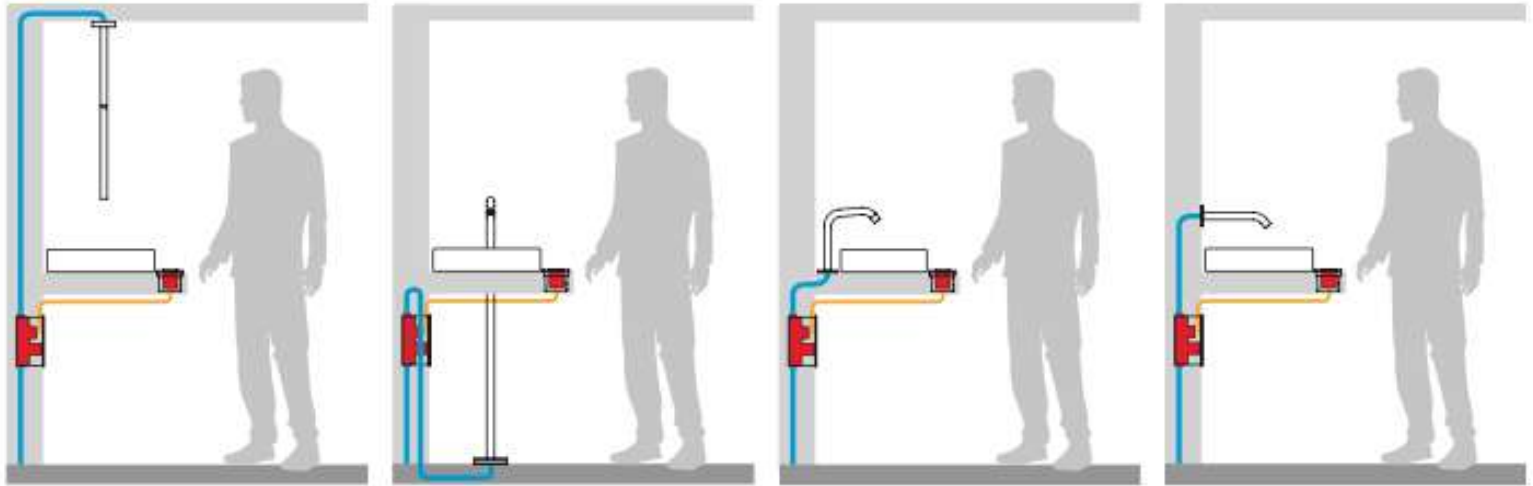

Sensore a infrarossi da piano
 Counter top infrared sensor
 Détecteur infrarouge sur gorge
 Waschtisch Infrarot Sensorik

Sensore a infrarossi da muro
 Wall mounted infrared sensor
 Capteur à infrarouge mural
 UP Infrarot Sensorik

Dettagli della scatola a scomparsa
 Concealed Box details
 Détails du boîtier caché
 Details der verdeckten Dose

● STANDARD P_118

● THERMOSTATIC P_119

Configurazione per batteria e trasformatore da 220V:
 Cavo originale (batteria all'interno della scatola del solenoide)
 Configuration for battery and 220V transformer:
 Original cable (battery inside the solenoid box)
 Configuration pour la batterie et le transformateur 220 V :
 Câble original (la batterie est dans le boîtier de l'électrovanne)
 Konfiguration für Batterie und 220V-Transformator:
 Original-Kabel (Batterie in der Relais-Dose)

Scatola a scomparsa con elettrovalvola e batteria
 Concealed Box with solenoid valve and battery
 Boîtier caché avec électrovanne et batterie
 Verdeckte Dose mit Magnetventil und Batterie

Dettagli della scatola a scomparsa
 Concealed Box details
 Détails du boîtier caché
 Details der verdeckten Dose

Configurazione per trasformatore da 220V
 Configuration for 220V transformer
 Configuration pour le transformateur 220 V
 Konfiguration für 220V-Transformation

Configurazione per batteria e trasformatore da 220V:
 Cavo originale (batteria all'interno della scatola del solenoide)
 Configuration for battery and 220V transformer:
 Original cable (battery inside the solenoid box)
 Configuration pour la batterie et le transformateur 220 V :
 Câble original (la batterie est dans le boîtier de l'électrovanne)
 Konfiguration für Batterie und 220V - Transformator:
 Original-Kabel (Batterie in der Relais-Dose)