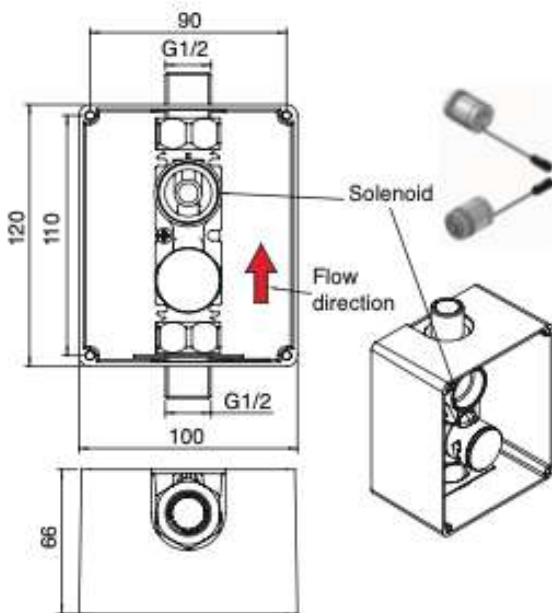

Dettagli della scatola a scomparsa
 Concealed Box details
 Détails du boîtier caché
 Details der verdeckten Dose

● STANDARD P_118

● THERMOSTATIC P_119

Configurazione per batteria e trasformatore da 220V:
 Cavo originale (batteria all'interno della scatola del solenoide)
 Configuration for battery and 220V transformer:
 Original cable (battery inside the solenoid box)
 Configuration pour la batterie et le transformateur 220 V :
 Câble original (la batterie est dans le boîtier de l'électrovanne)
 Konfiguration für Batterie und 220V-Transformator:
 Original-Kabel (Batterie in der Relais-Dose)

Scatola a scomparsa con elettrovalvola e batteria
 Concealed Box with solenoid valve and battery
 Boîtier caché avec électrovanne et batterie
 Verdeckte Dose mit Magnetventil und Batterie

Dettagli della scatola a scomparsa
 Concealed Box details
 Détails du boîtier caché
 Details der verdeckten Dose

Configurazione per trasformatore da 220V
 Configuration for 220V transformer
 Configuration pour le transformateur 220 V
 Konfiguration für 220V-Transformation

Configurazione per batteria e trasformatore da 220V:
 Cavo originale (batteria all'interno della scatola del solenoide)
 Configuration for battery and 220V transformer:
 Original cable (battery inside the solenoid box)
 Configuration pour la batterie et le transformateur 220 V :
 Câble original (la batterie est dans le boîtier de l'électrovanne)
 Konfiguration für Batterie und 220V - Transformator:
 Original-Kabel (Batterie in der Relais-Dose)