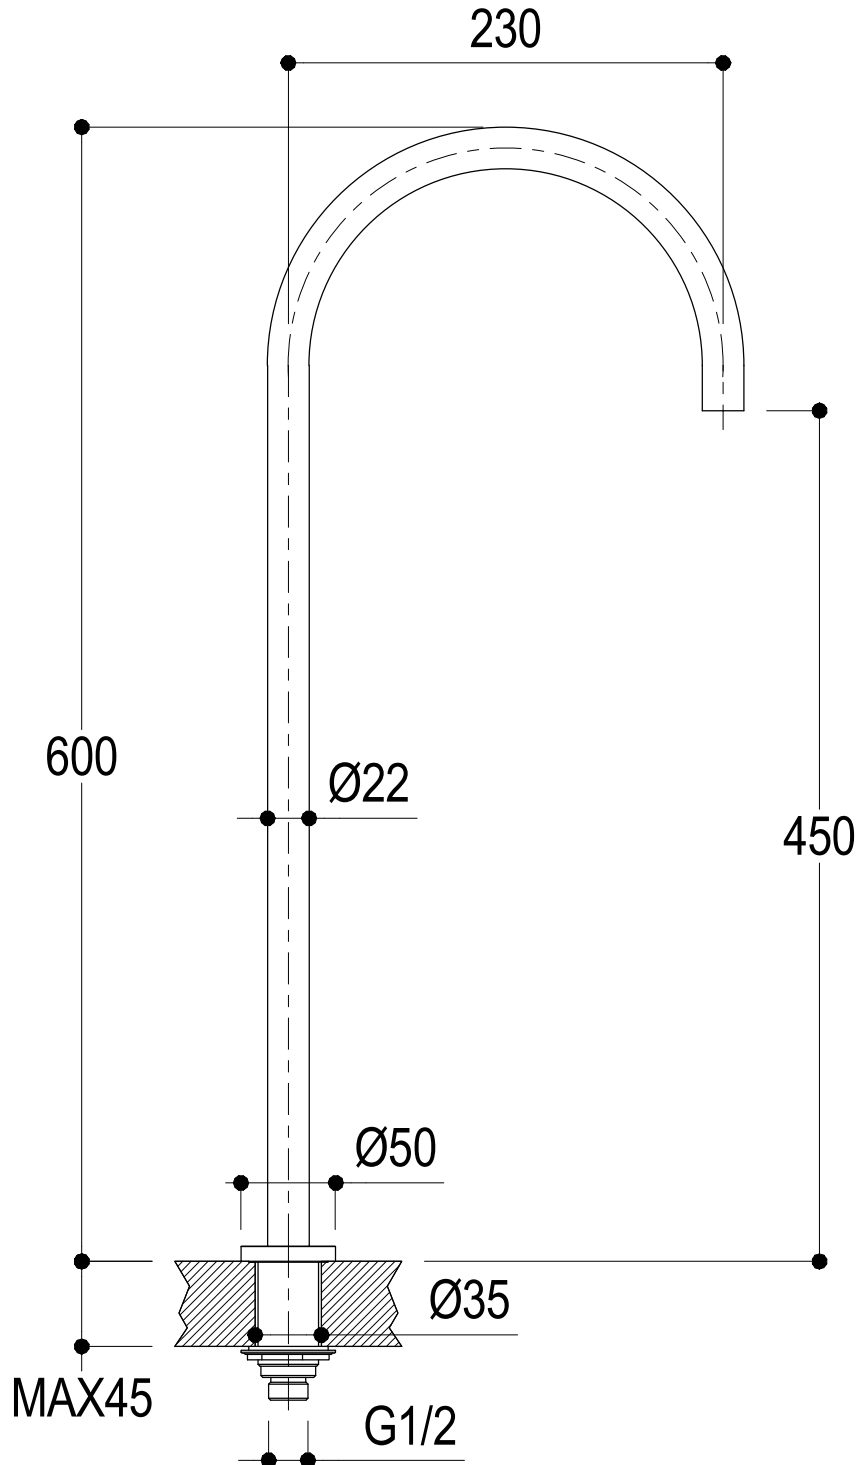

SCHEDA TECNICA / TECHNICAL DATA

RUBINETTERIE RITMONIO S.R.L. si riserva tutti i diritti connessi con il presente documento e con l'oggetto o la materia ivi rappresentati con divieto di riprodurlo, utilizzarlo o renderlo accessibile a terzi in assenza di previa autorizzazione. Disegno CAD non modificabile a mano

SERIE Ø35 INOX

CODICE EOBA0108GH4INOX

DATA EMISSIONE 05/09/16

DENOMINAZIONE Canna a cigno girevole 360° H.600
Washbasin standing turning spout 360° H.600

REVISIONE _____