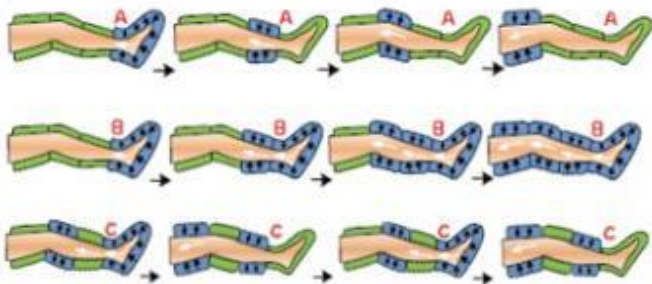

New Age®

FARMA PRESS DIGITAL

E' la nuova pressoterapia sequenziale per il benessere quotidiano, adatto soprattutto per la donna che vuole risolvere i problemi di circolazione e gli inestetismi prodotti da cellulite e ritenzione idrica nelle zone più difficili. L' alimentazione mediante corrente permette un uso continuato senza necessità di interrompere la terapia per ricaricare batterie. Dotata di telecomando.

Le applicazioni di Farma Press Digital sono numerose:

Anticellulitico
Drenaggio linfatico
Drenaggio venoso
Gonfiore alle estremità
Edemi post chirurgico
Linfoedema
Riduce la ritenzione dei liquidi
Insufficienza venosa

Farma Press Digital permette tre tipi di massaggio:

- **MODALITA' A: massaggio peristaltico**
- **MODALITA' B: massaggio sequenziale**
- **MODALITA' C: massaggio alternato**

CARATTERISTICHE TECNICHE

- Schermo capacitivo
- Comando a distanza
- Color LCD
- Pressione 30-250 mmHg
- Tre tipi di massaggio
- Regolazione del tempo di trattamento: 10-20-30 minuti
- 4 sezioni per ciascun applicatore
- Peso: 2,5kg
- Dimensioni: 25*20*11 cm (h)

ACCESSORI STANDARD

- 1 dispositivo per presso terapia
- 2 gambali
- 1 fascia addominale
- 1 comando a distanza
- 1 Manuale d' uso