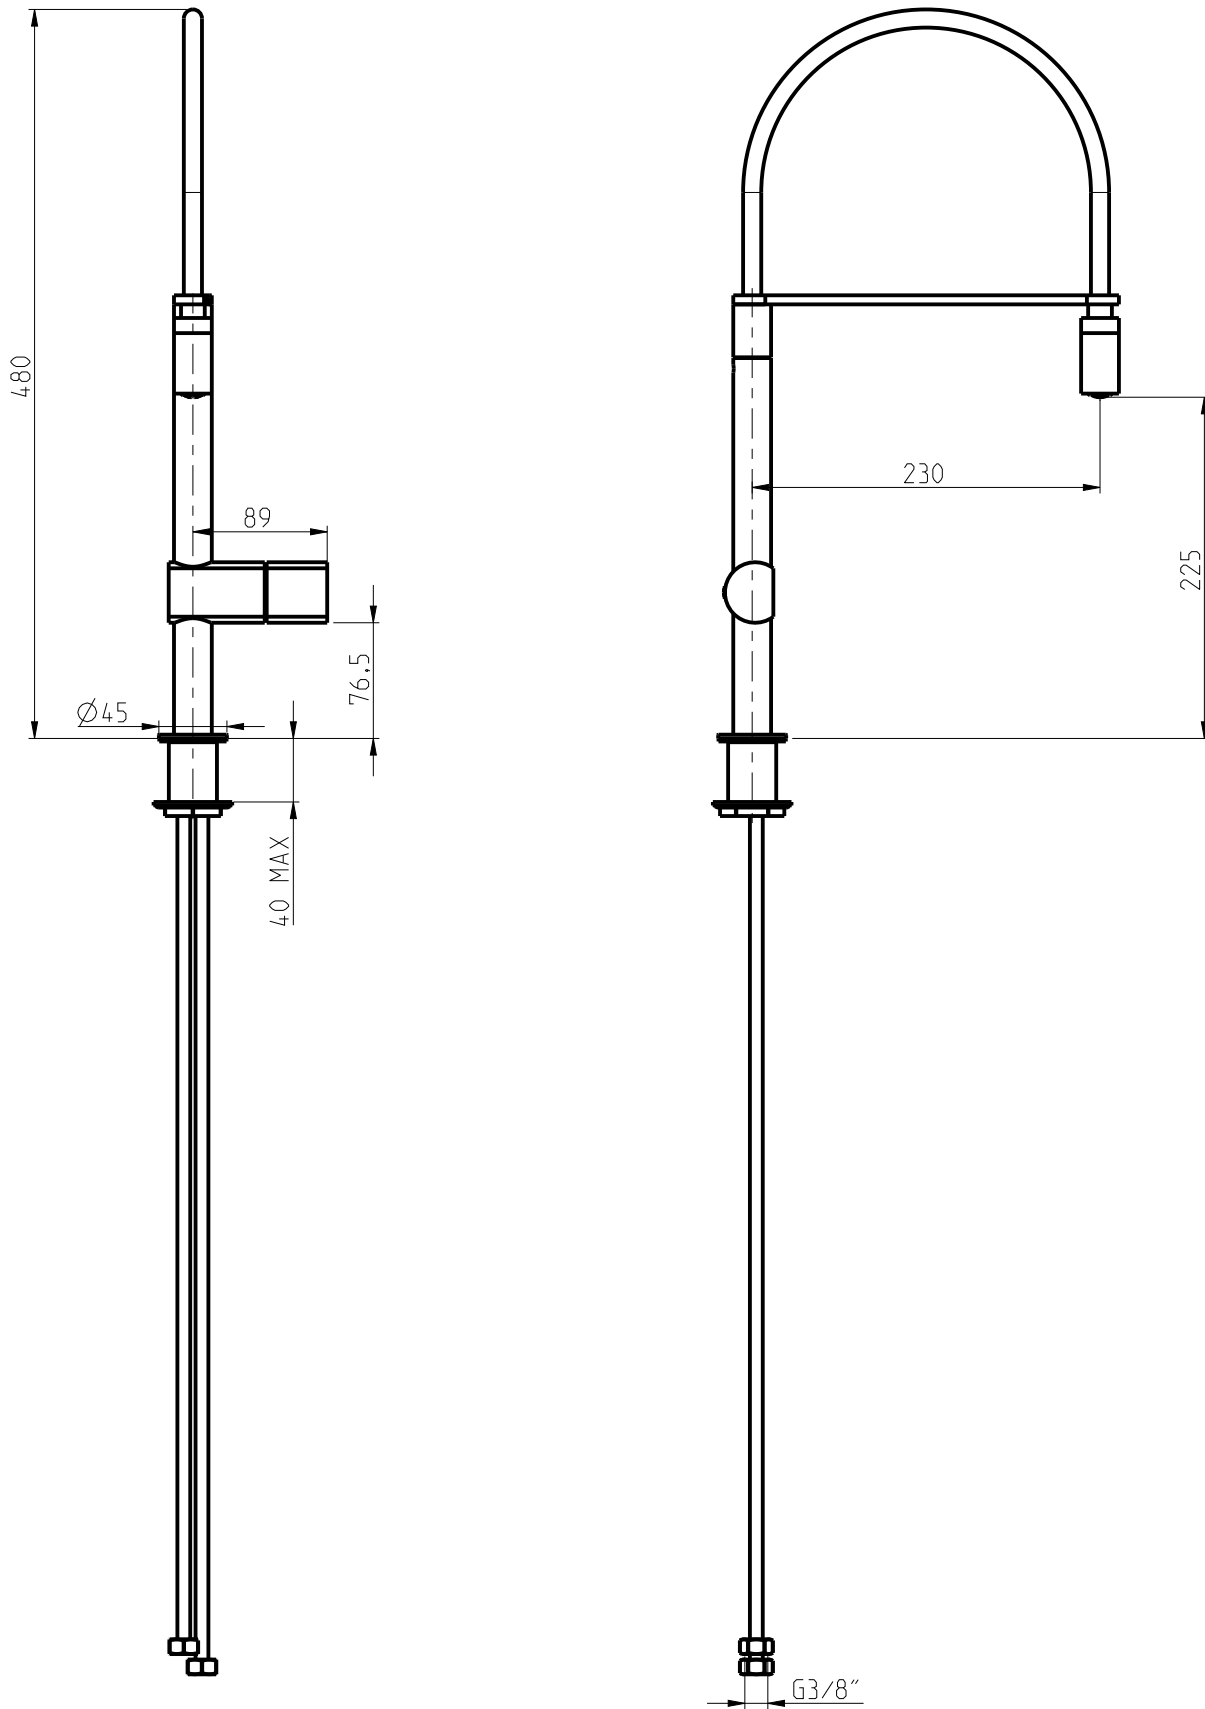

DIAMETRO FORO:
HOLE DIAMETER:
35 mm

POSIZIONE FORO:
HOLE POSITION:
X: 100 mm
Y: 0 mm

ROTAZIONE CANNA:
SPOUT ROTATION:
360 °

DESCRIZIONE: **MONOCOMANDO PER LAVELLO MONOFORO BORGIA "B"**

SCALA

DESCRIPTION: **Single-lever sink mixer with spring and shower**

1:5

ARTICOLO N°: **89172B21**

REVISIONE: 0

DATA: 20/04/2021