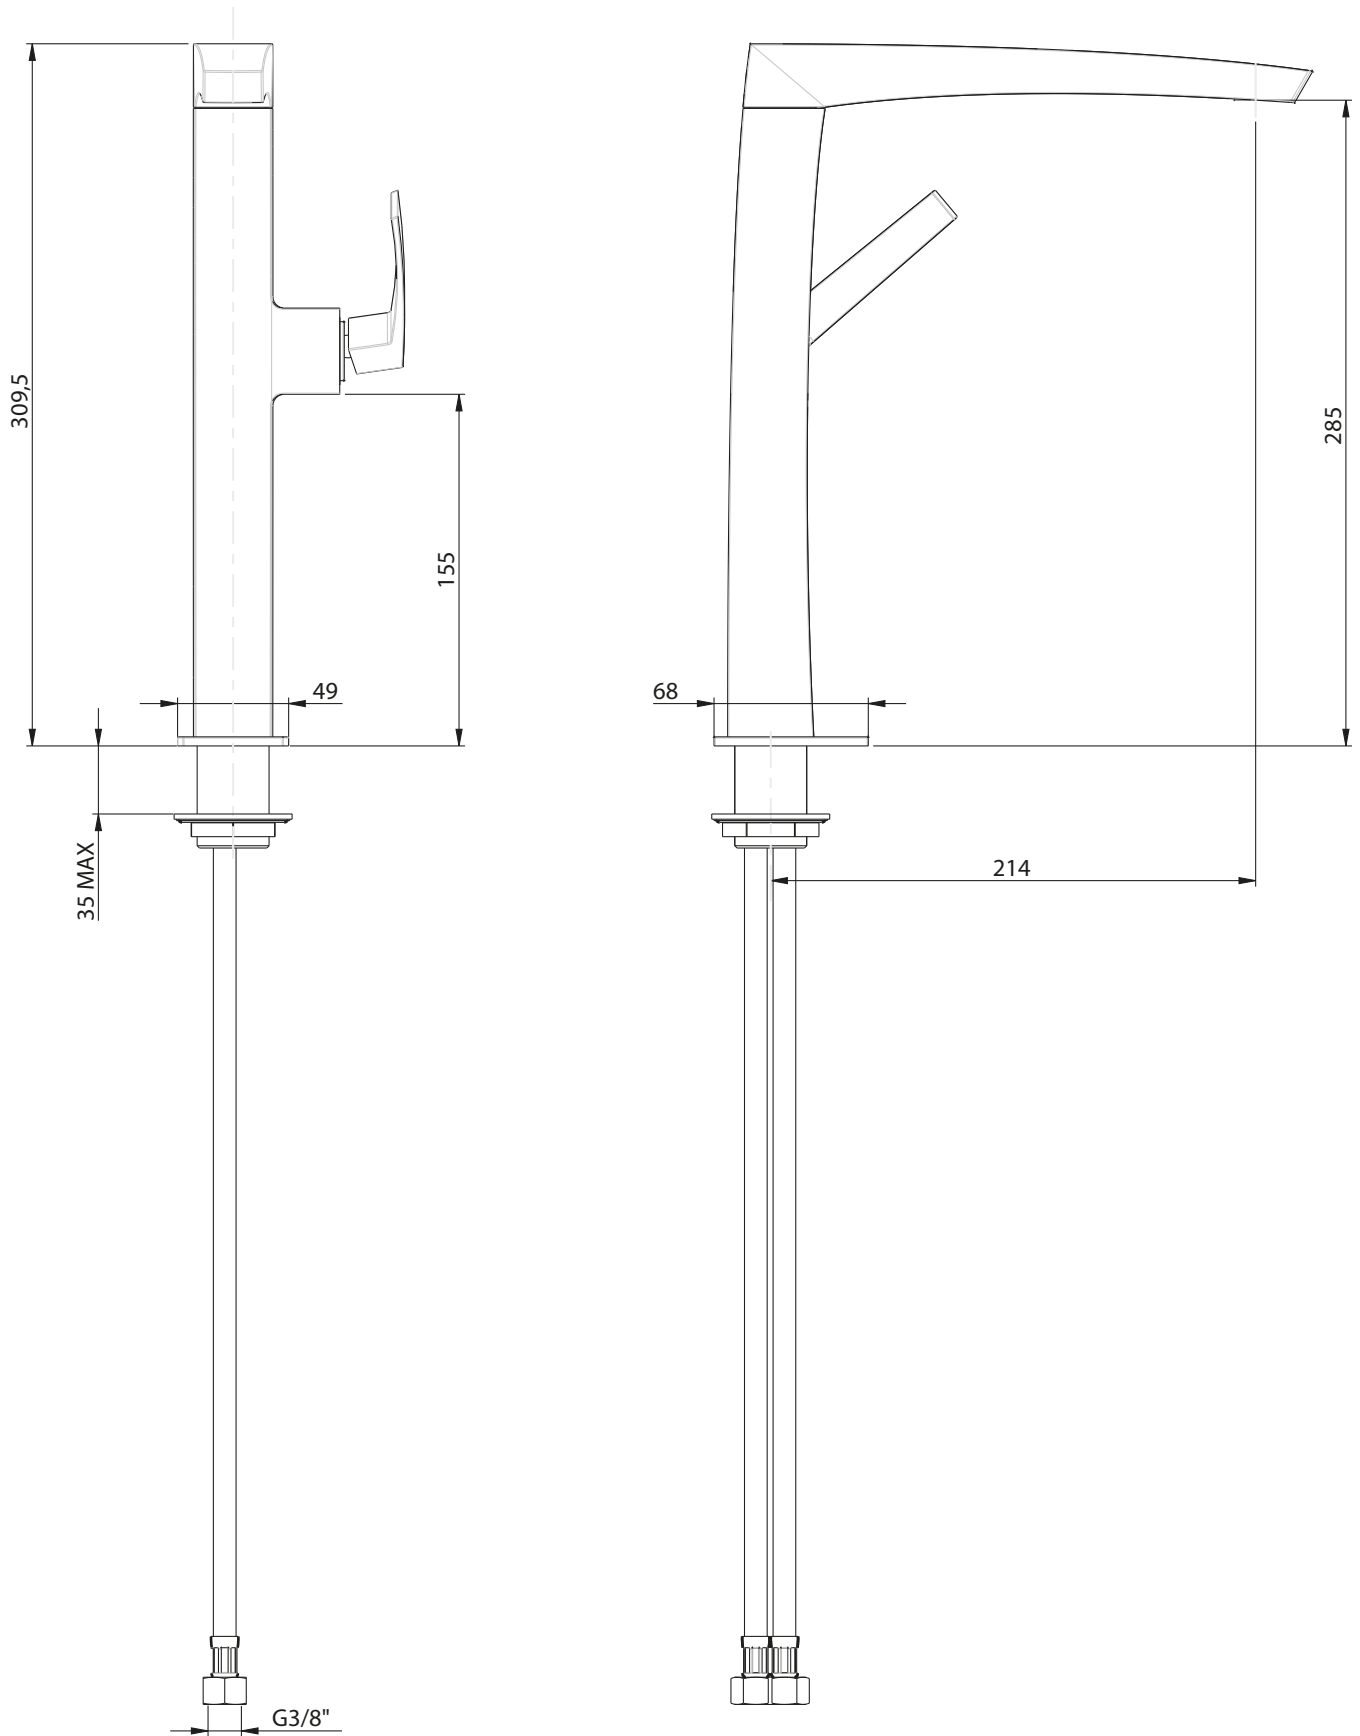

INGOMBRO MINIMO:  
MAX ENCUMBREMENT

115 mm

ROTATION  
DEGREES

ROTAZIONE CANNA:  
SPOUT ROTATION:

140°

RUBINETTERIE

**F.lli Frattini**

Denominazione: MONOCOMANDO PER LAVELLO MONOFORO  
BOCCA GIREVOLE SERIE LUCE

Art.N°:

84165

Scala:

3:10