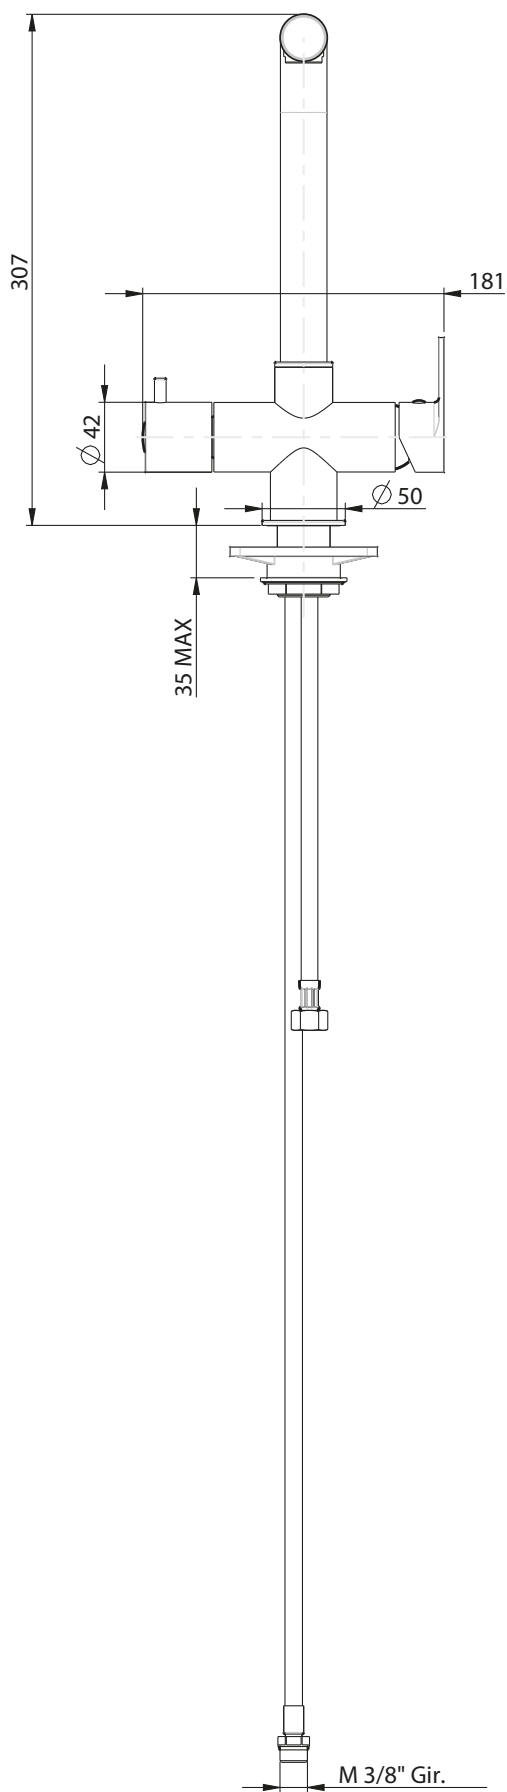

INGOMBRO MINIMO:  
MAX ENCUMBREMENT  
110 mm

ROTAZIONE CANNA:  
SPOUT ROTATION:  
360°

RUBINETTERIE

**F.lli Frattini**

Denominazione: MONOFORO CUCINA 3 VIE CON ACQUA  
DEPURATA SERIE TOLOMEO

Art.N°:

83179

Scala: