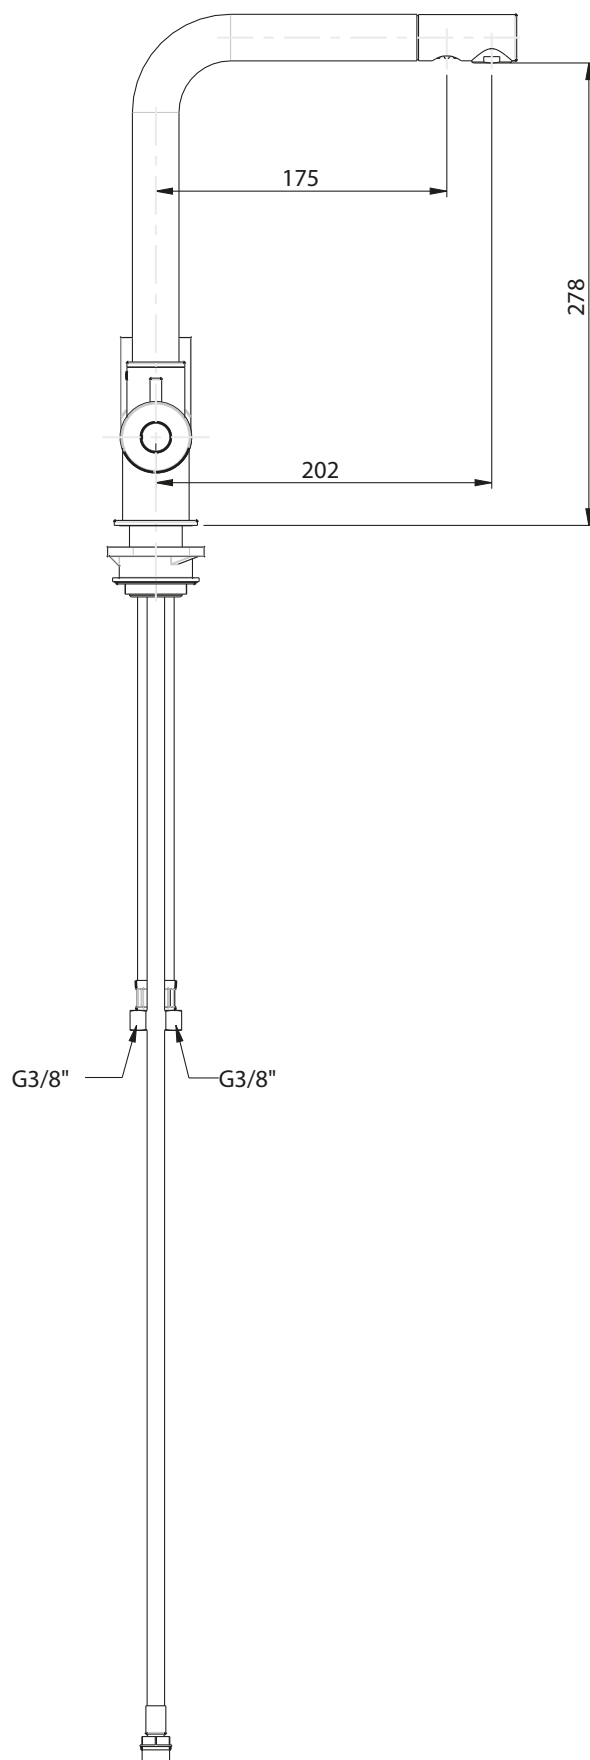

INGOMBRO MINIMO:  
MAX ENCUMBREMENT  
110 mm

ROTAZIONE CANNA:  
SPOUT ROTATION:  
360°

RUBINETTERIE

**F.lli Frattini**

Denominazione: MONOFORO CUCINA 3 VIE CON ACQUA  
DEPURATA SERIE TOLOMEO

Art.N°:

83179

Scala: