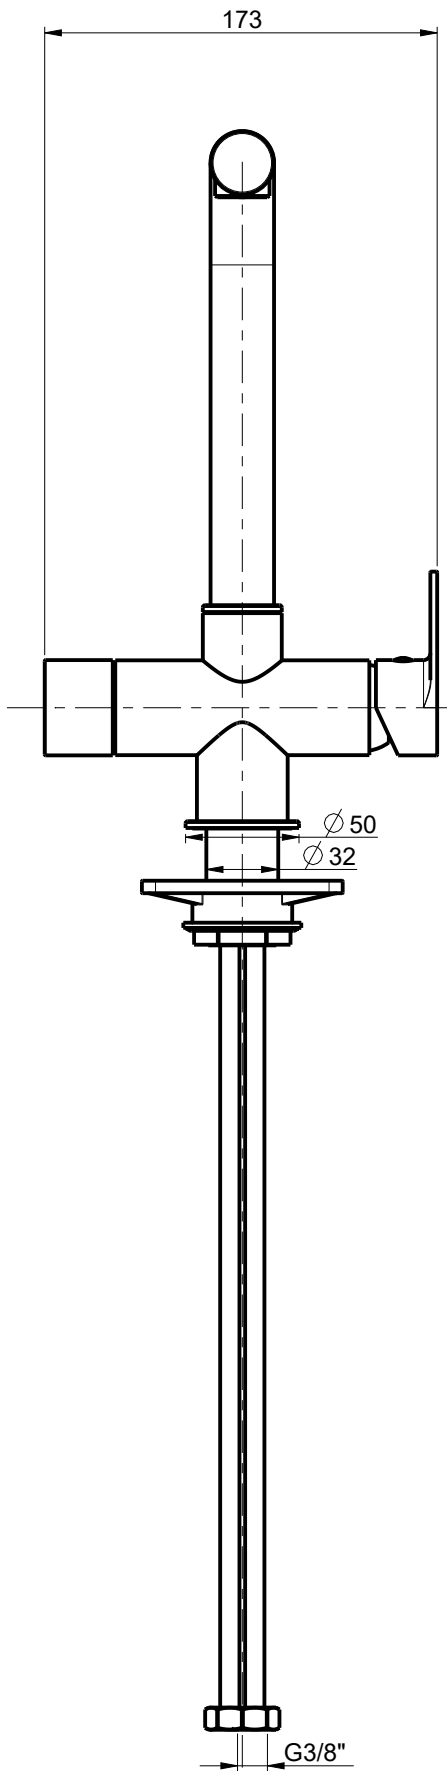

INGOMBRO MINIMO:
MAX ENCUMBRMENT

100 mm

ROTAZIONE CANNA:
SPOUT ROTATION:

360°

RUBINETTERIE
F.lli Frattini

DESCRIZIONE: LAVELLO 4 VIE

DESCRIPTION: ---

ARTICOLO N°: 20_08_3408

SCALA

3:10

REVISIONE: 0

DATA: