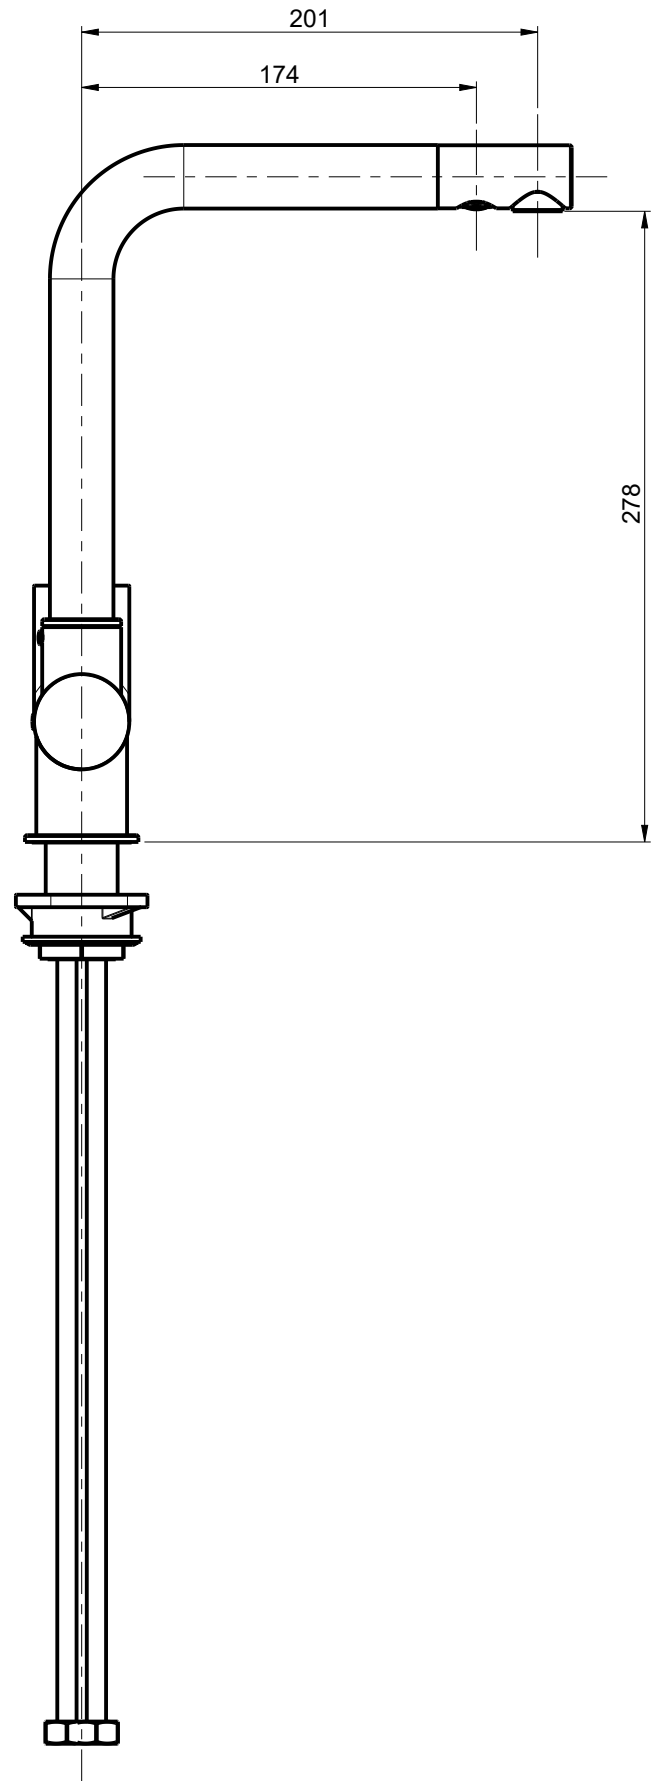

INGOMBRO MINIMO:
MAX ENCUMBRMENT

100 mm

ROTAZIONE CANNA:
SPOUT ROTATION:

360°

RUBINETTERIE
F.lli Frattini

DESCRIZIONE: LAVELLO 4 VIE

DESCRIPTION: ---

ARTICOLO N°: 20_08_3408

SCALA

3:10

REVISIONE: 0

DATA: