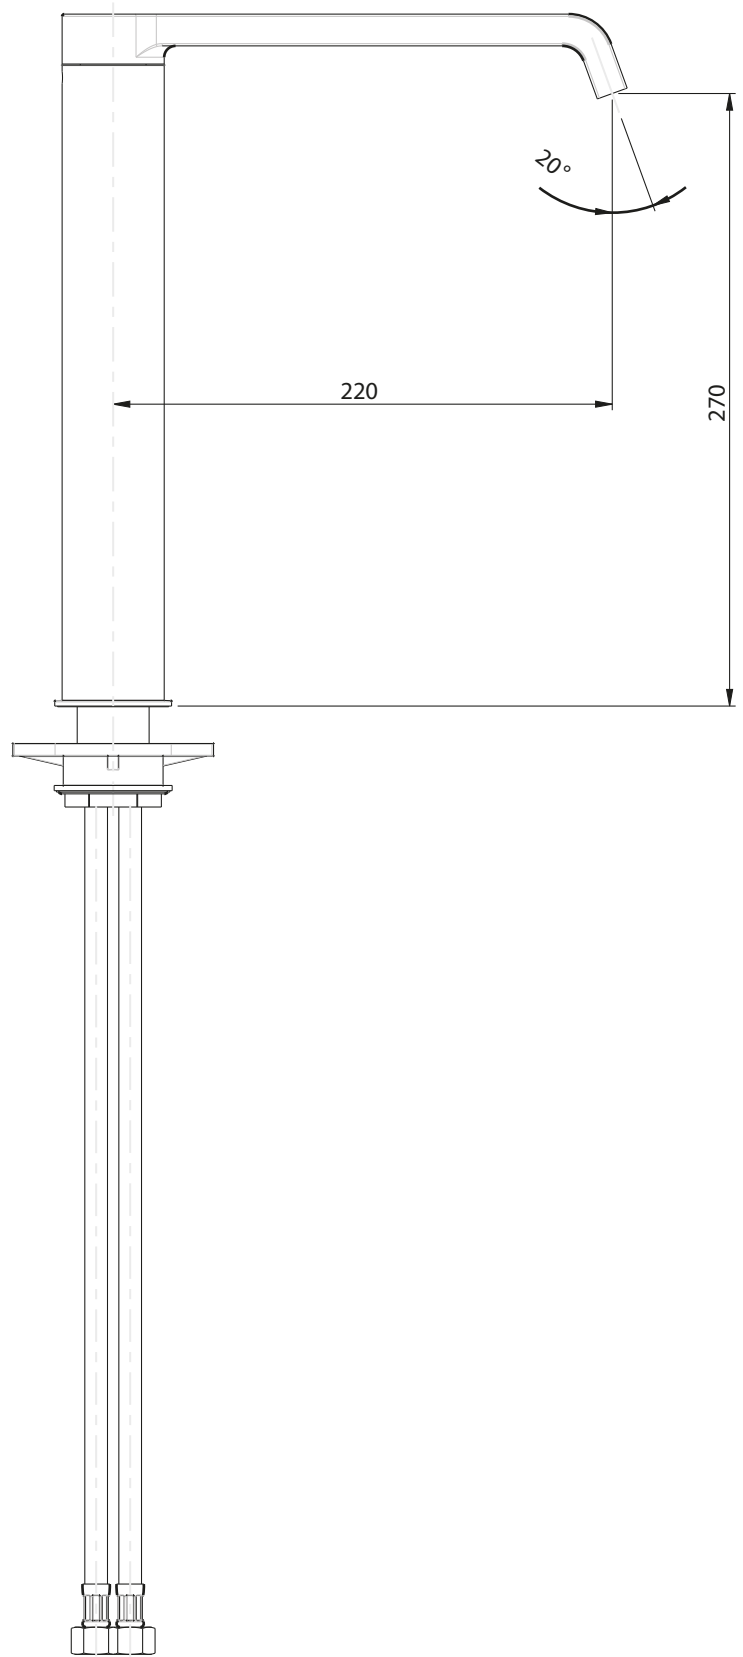

INGOMBRO MINIMO:  
MAX ENCUMBRMENT

110 mm

ROTAZIONE CANNA:  
SPOUT ROTATION:

140°

RUBINETTERIE

**F.lli Frattini**

Denominazione:

MONOCOMANDO PER LAVELLO MONOFORO

SERIE TOLOMEO

Art.N°:

83165

Scala:

3:10