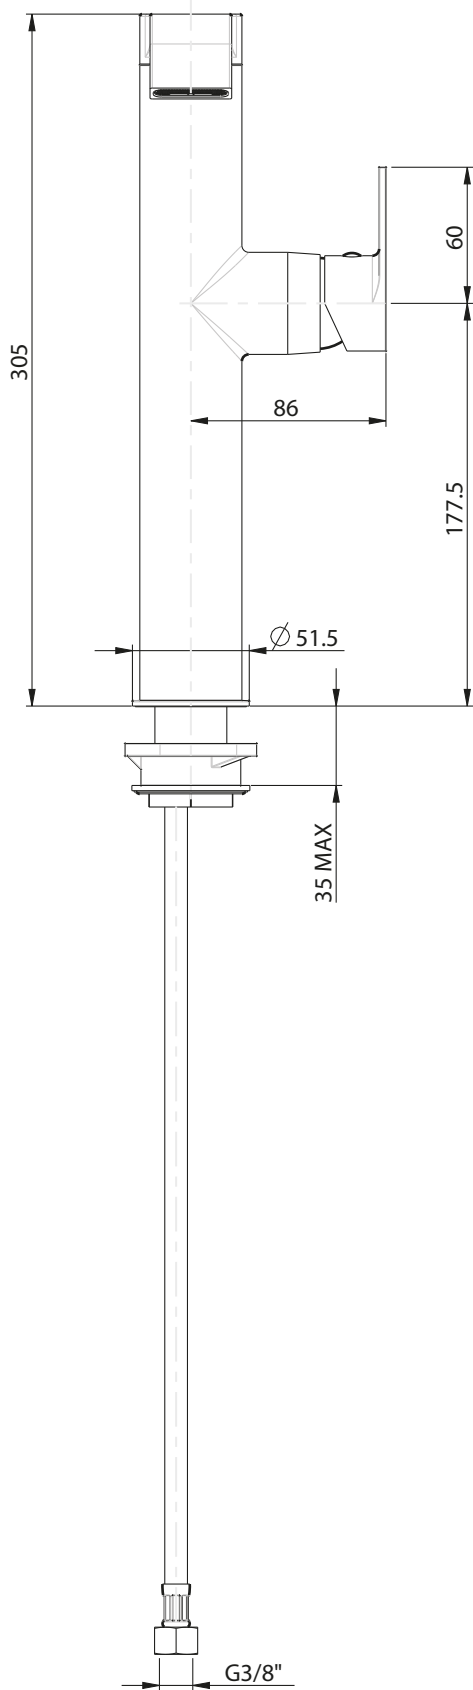

INGOMBRO MINIMO:  
MAX ENCUMBRMENT

110 mm

ROTAZIONE CANNA:  
SPOUT ROTATION:

140°

RUBINETTERIE

**F.lli Frattini**

Denominazione:

MONOCOMANDO PER LAVELLO MONOFORO

SERIE TOLOMEO

Art.N°:

83165

Scala:

3:10