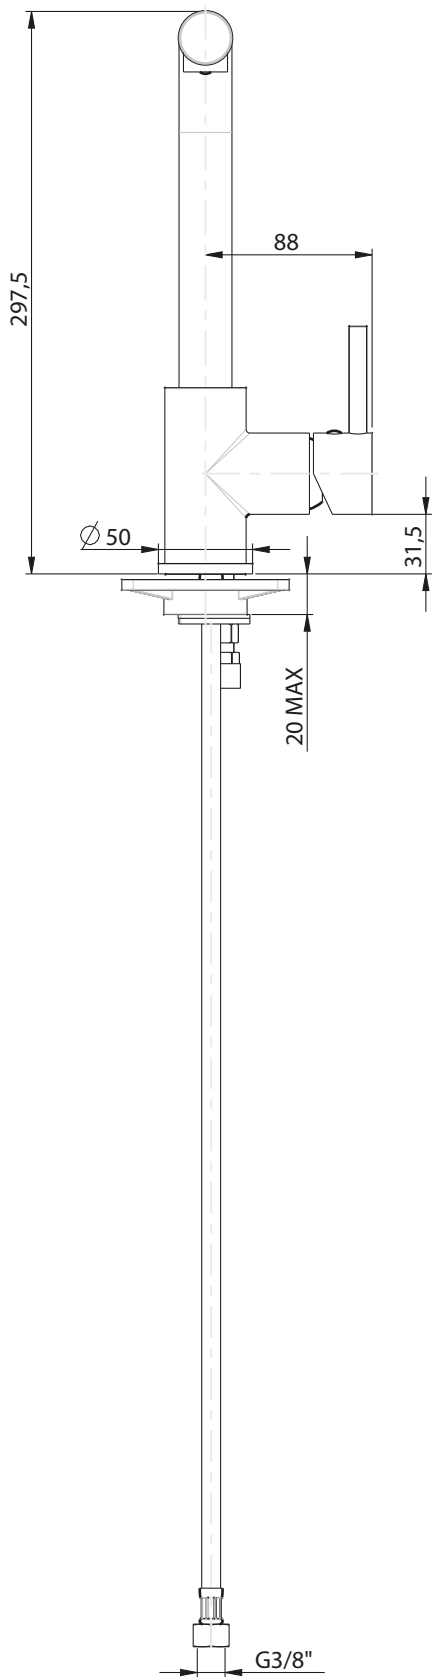

INGOMBRO MINIMO:  
MAX ENCUMBRMENT

120 mm

ROTATION  
DEGREES

ROTAZIONE CANNA:  
SPOUT ROTATION:

180°

RUBINETTERIE

**F.lli Frattini**

Denominazione: MONOFORO LAVELLO ESTRAIBILE CON  
DOCGETTA 2 GETTI SERIE NOA

Art.N°:

77173

Scala:

1:4