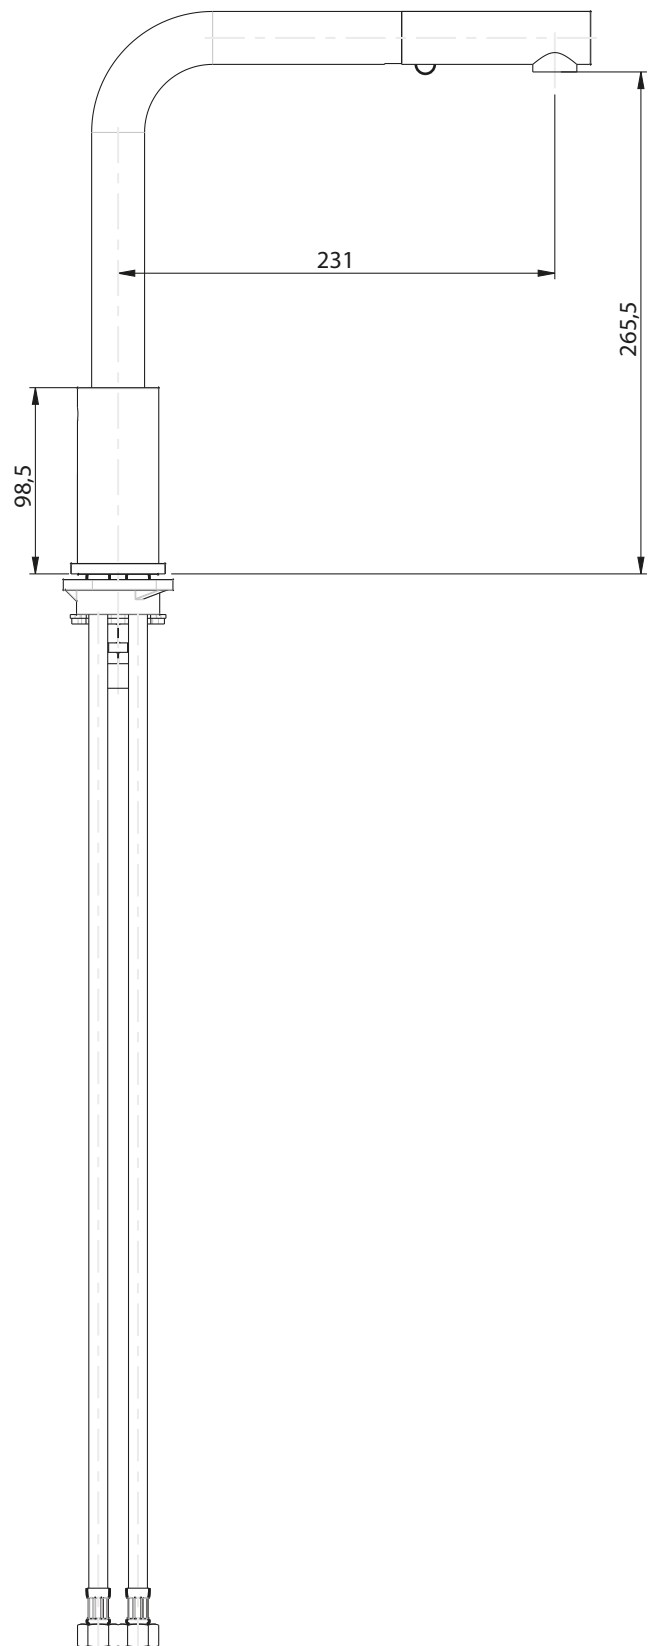

INGOMBRO MINIMO:  
MAX ENCUMBRMENT

120 mm

ROTATION  
DEGREES

ROTAZIONE CANNA:  
SPOUT ROTATION:

180°

RUBINETTERIE

**F.lli Frattini**

Denominazione: MONOFORO LAVELLO ESTRAIBILE CON  
DOCGETTA 2 GETTI SERIE NOA

Art.N°:

77173

Scala:

1:4