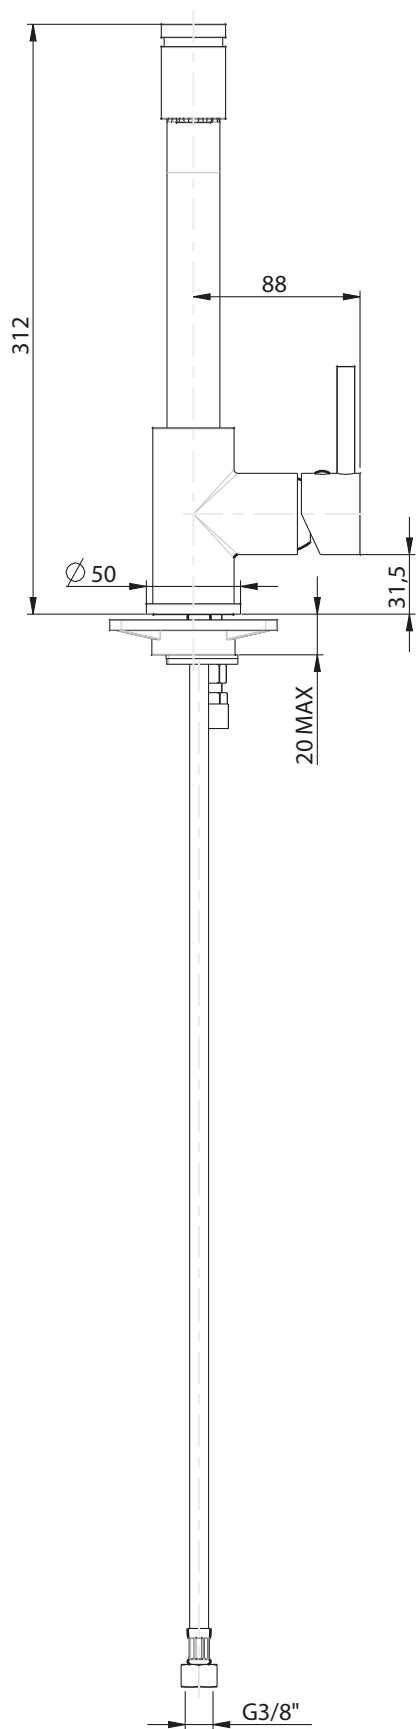

INGOMBRO MINIMO:
MAX ENCUMBREMENT

120 mm

ROTATION
DEGREES

ROTAZIONE CANNA:
SPOUT ROTATION:

180°

RUBINETTERIE

F.lli Frattini

Denominazione: MONOFORO LAVELLO ESTRAIBILE CON
DOCC. PULL OUT SERIE NOA

Art.N°:

77170

Scala:

1:4