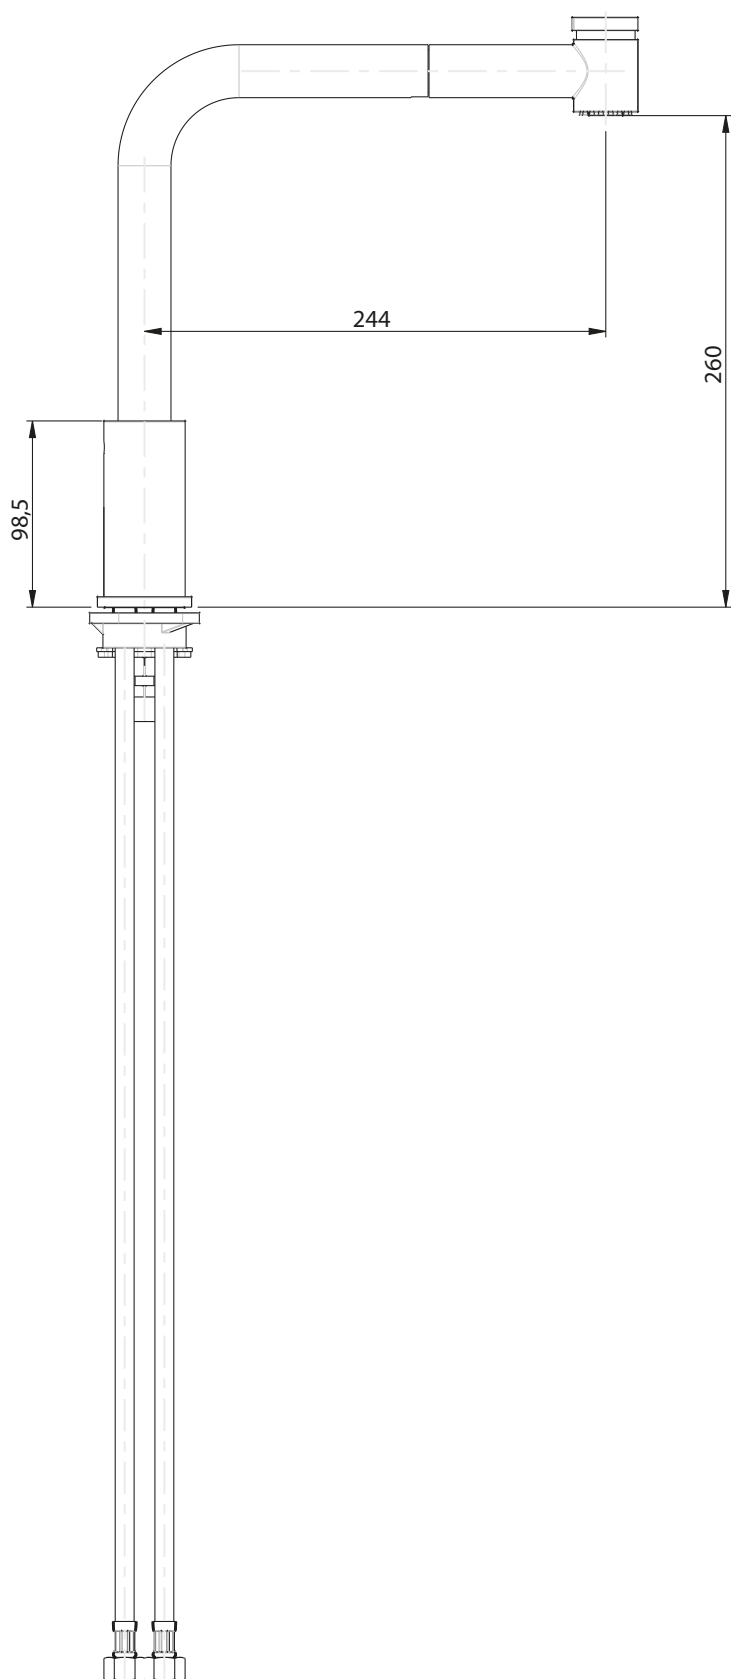

INGOMBRO MINIMO:
MAX ENCUMBREMENT

120 mm

ROTATION
DEGREES

ROTAZIONE CANNA:
SPOUT ROTATION:

180°

RUBINETTERIE

F.lli Frattini

Denominazione: MONOFORO LAVELLO ESTRAIBILE CON
DOCC. PULL OUT SERIE NOA

Art.N°:

77170

Scala:

1:4