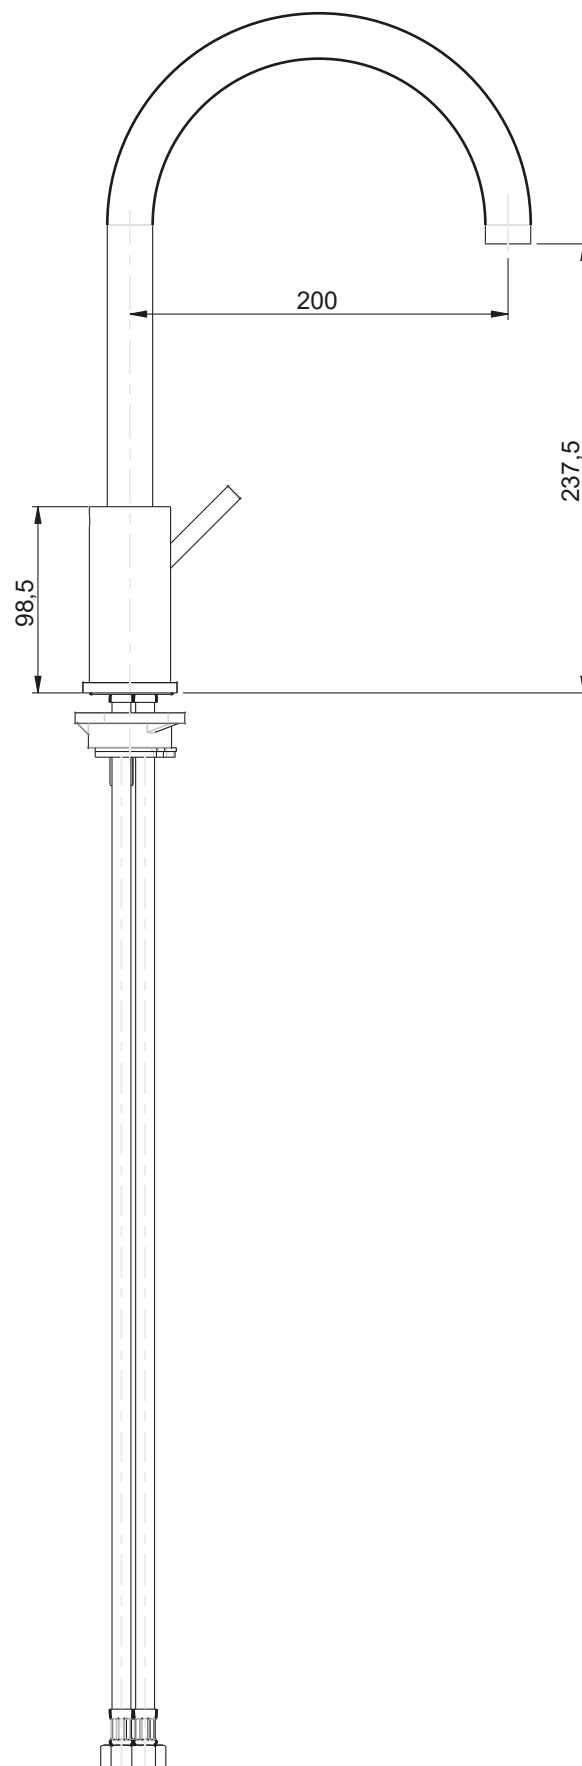

INGOMBRO MINIMO:
MAX ENCUMBRMENT

105 mm

ROTAZIONE CANNA:
SPOUT ROTATION:

360°

RUBINETTERIE

F.lli Frattini

Denominazione: MONOFORO CUCINA MINIMALISTA CON
CANNA A PONTE SERIE NOA

Art.N°:

77165

Scala:

1:4