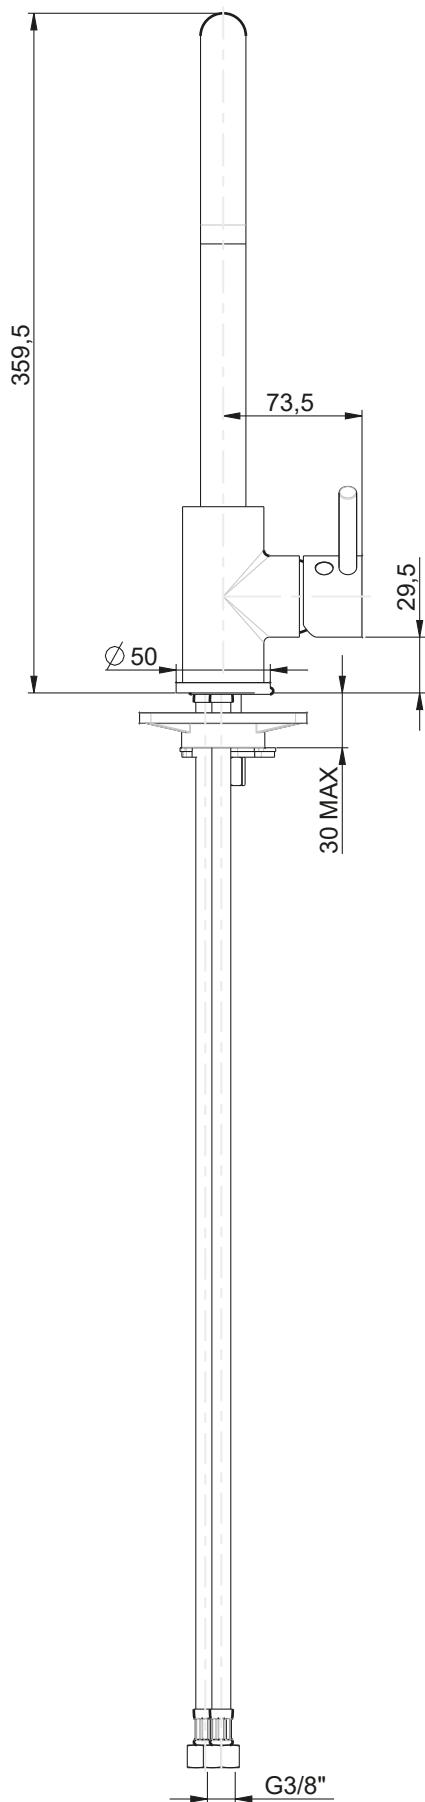

INGOMBRO MINIMO:
MAX ENCUMBRMENT

105 mm

ROTAZIONE CANNA:
SPOUT ROTATION:

360°

RUBINETTERIE

F.lli Frattini

Denominazione: MONOFORO CUCINA MINIMALISTA CON
CANNA A PONTE SERIE NOA

Art.N°:

77165

Scala:

1:4