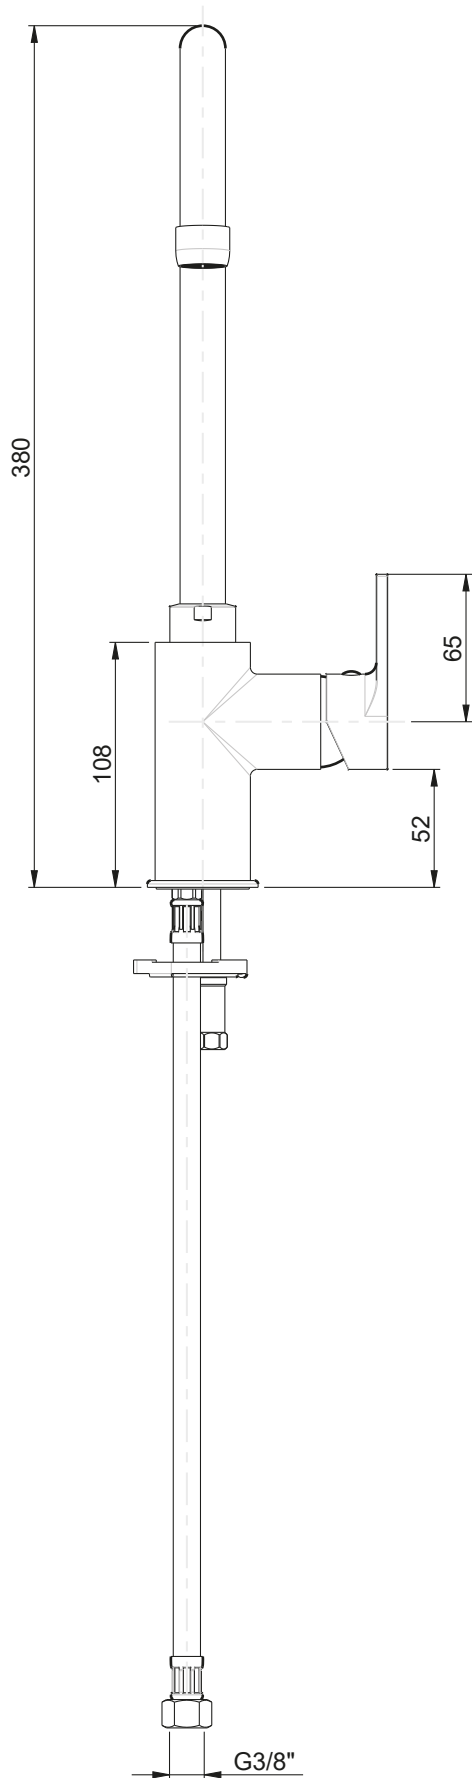

INGOMBRO MINIMO:  
MAX ENCUMBRMENT

110 mm

ROTAZIONE CANNA:  
SPOUT ROTATION:

360°

RUBINETTERIE

**F.lli Frattini**

Denominazione: MONOCOMANDO PER LAVELLO MONOFORO  
BOCCA GIREVOLE SERIE GIOIA

Art.N°:

73165

Scala:

3:10