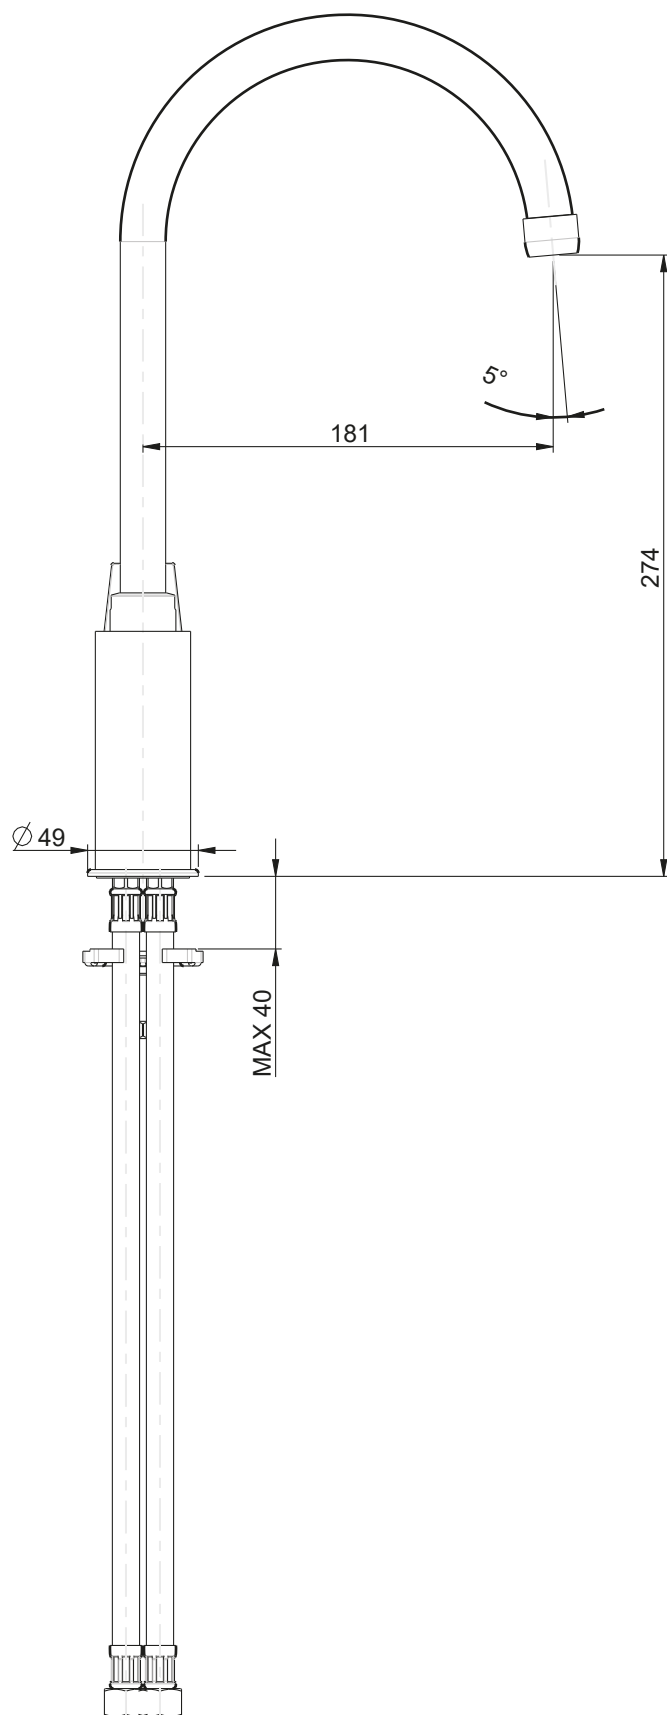

INGOMBRO MINIMO:  
MAX ENCUMBRMENT

110 mm

ROTAZIONE CANNA:  
SPOUT ROTATION:

360°

RUBINETTERIE

**F.lli Frattini**

Denominazione: MONOCOMANDO PER LAVELLO MONOFORO  
BOCCA GIREVOLE SERIE GIOIA

Art.N°:

73165

Scala:

3:10