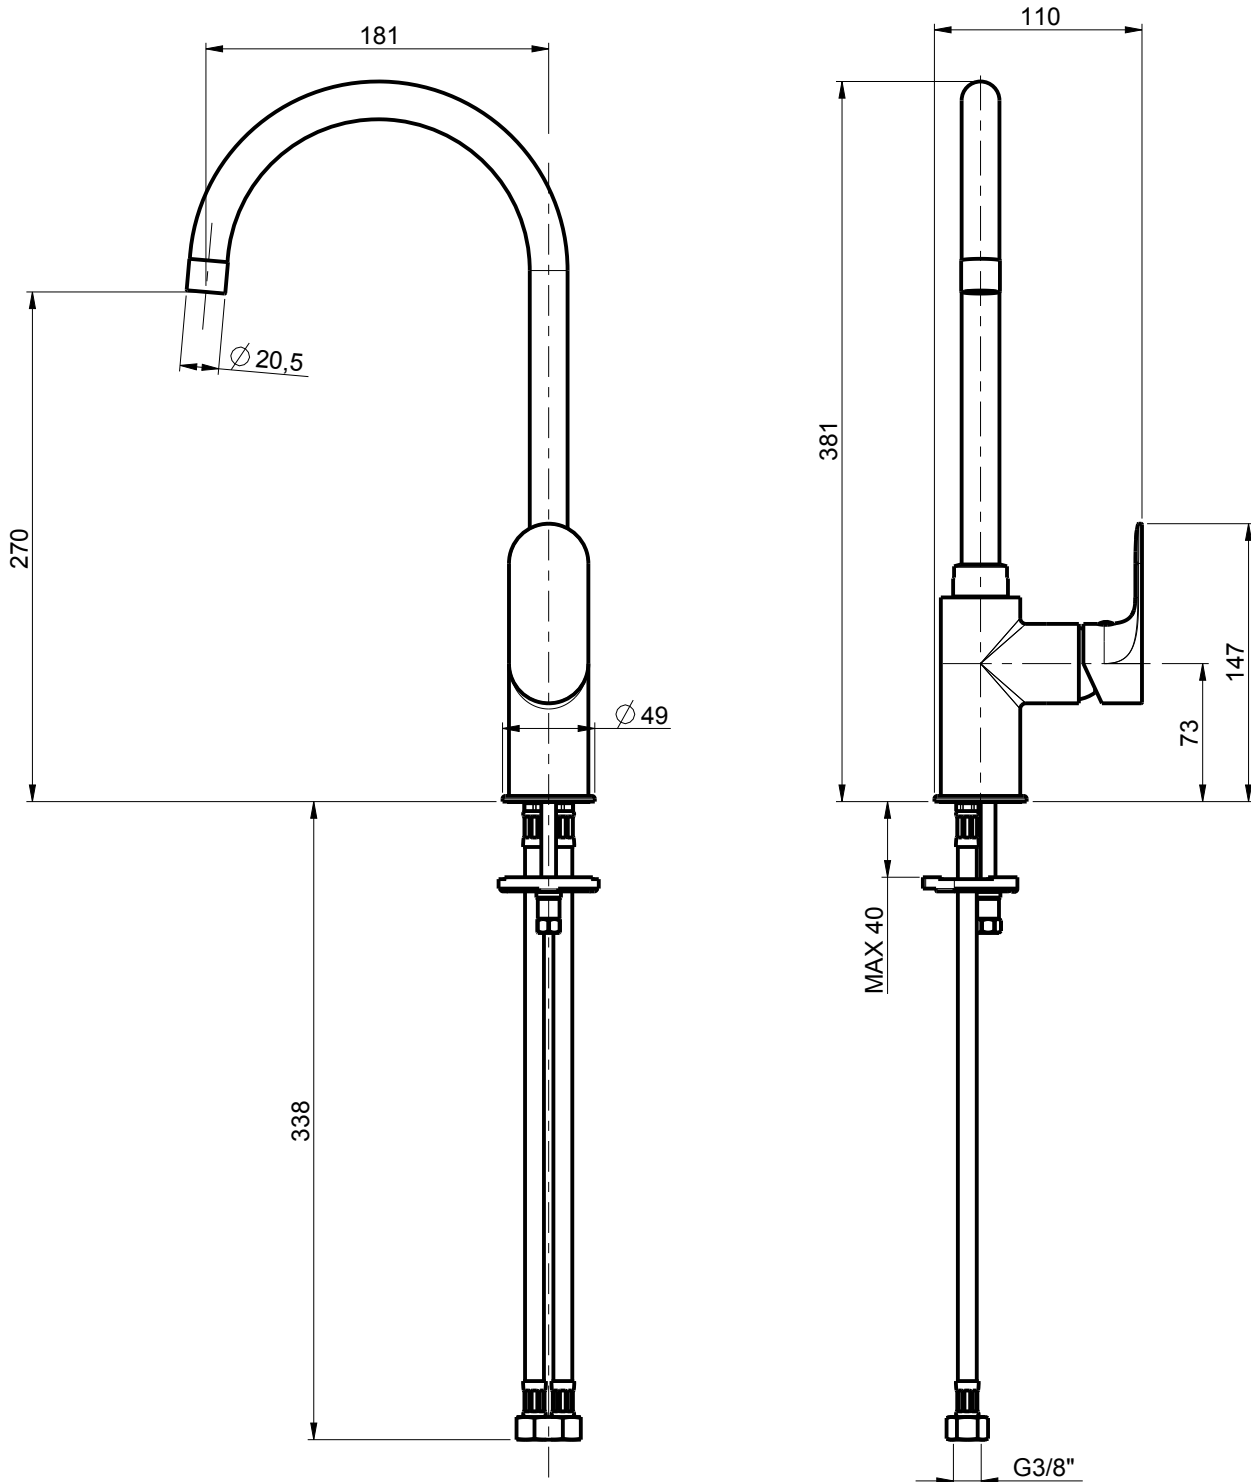

DIAMETRO FORO:
HOLE DIAMETER:
35 mm

POSIZIONE FORO:
HOLE POSITION:
X: 170 mm
Y: 110 mm

ROTAZIONE CANNA:
SPOUT ROTATION:
360 °

DESCRIZIONE: MONOCOMANDO X LAVELLO MONOFORO

DESCRIPTION: SINGLE-LEVER SINK MIXER

ARTICOLO N°: 64165

REVISIONE: 0

DATA: 08/03/2019

SCALA

1:1