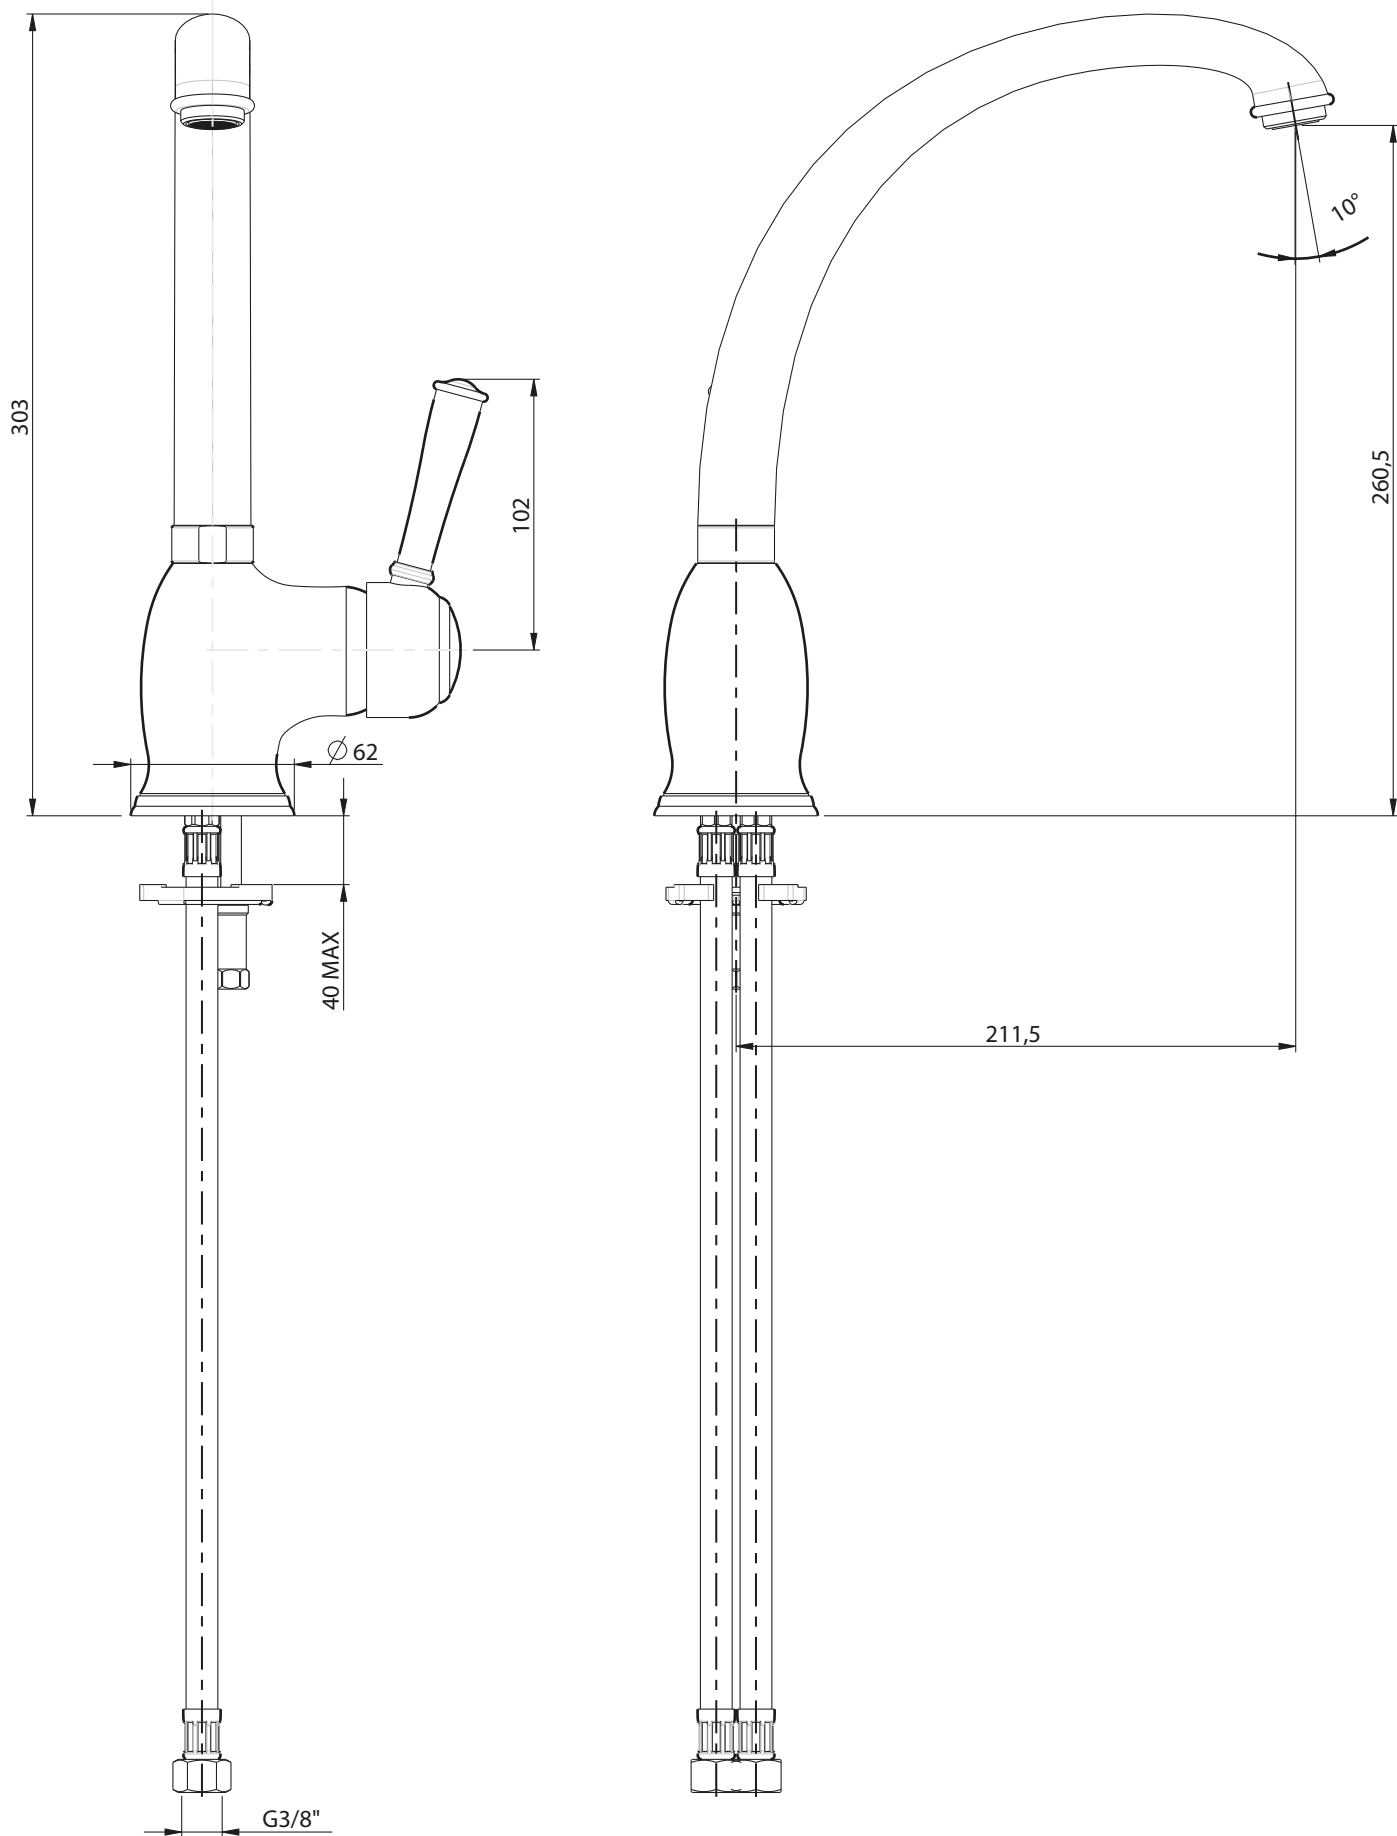

INGOMBRO MINIMO:
MAX ENCUMBRMENT
140 mm

ROTAZIONE CANNA:
SPOUT ROTATION:
360°

RUBINETTERIE

F.lli Frattini

Denominazione: MONOCOMANDO PER LAVELLO MONOFORO
SERIE MORGAN PRESTIGE

Art.N°:

63165

Scala:

7:20