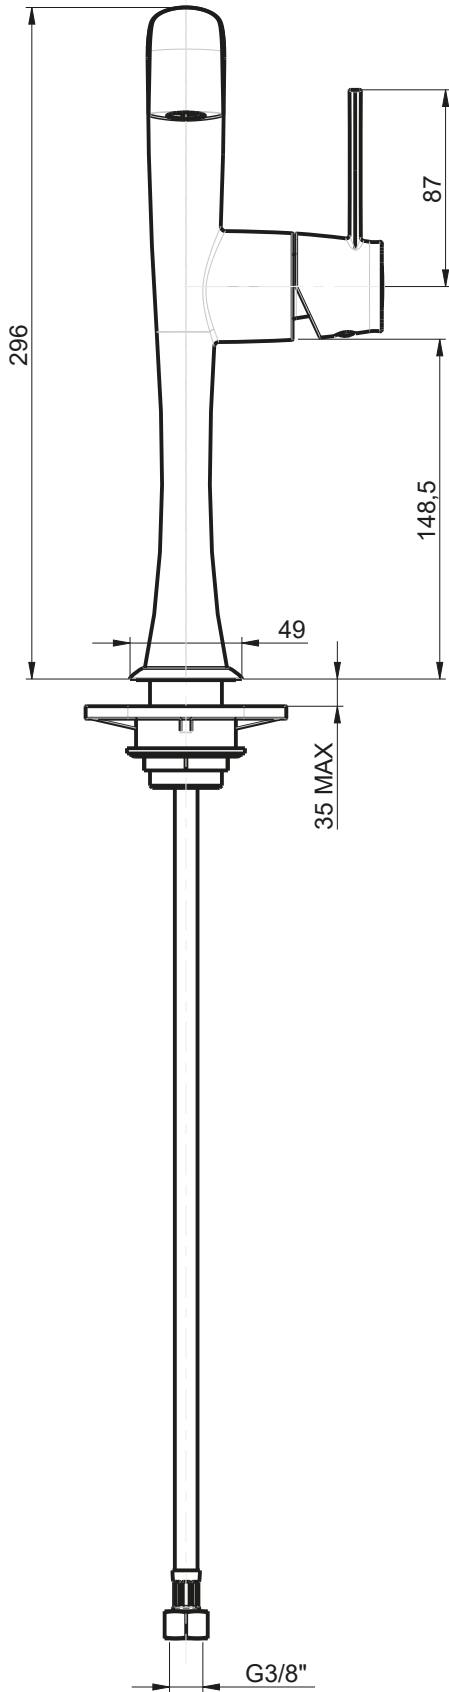

INGOMBRO MINIMO:
MAX ENCUMBRMENT
95 mm

ROTAZIONE CANNA:
SPOUT ROTATION:
360°

RUBINETTERIE
F.lli Frattini

Denominazione:
SERIE DELIZIA

MONOCOMANDO PER LAVELLO MONOFORO

Art.N°:

58165

Scala:

3:10