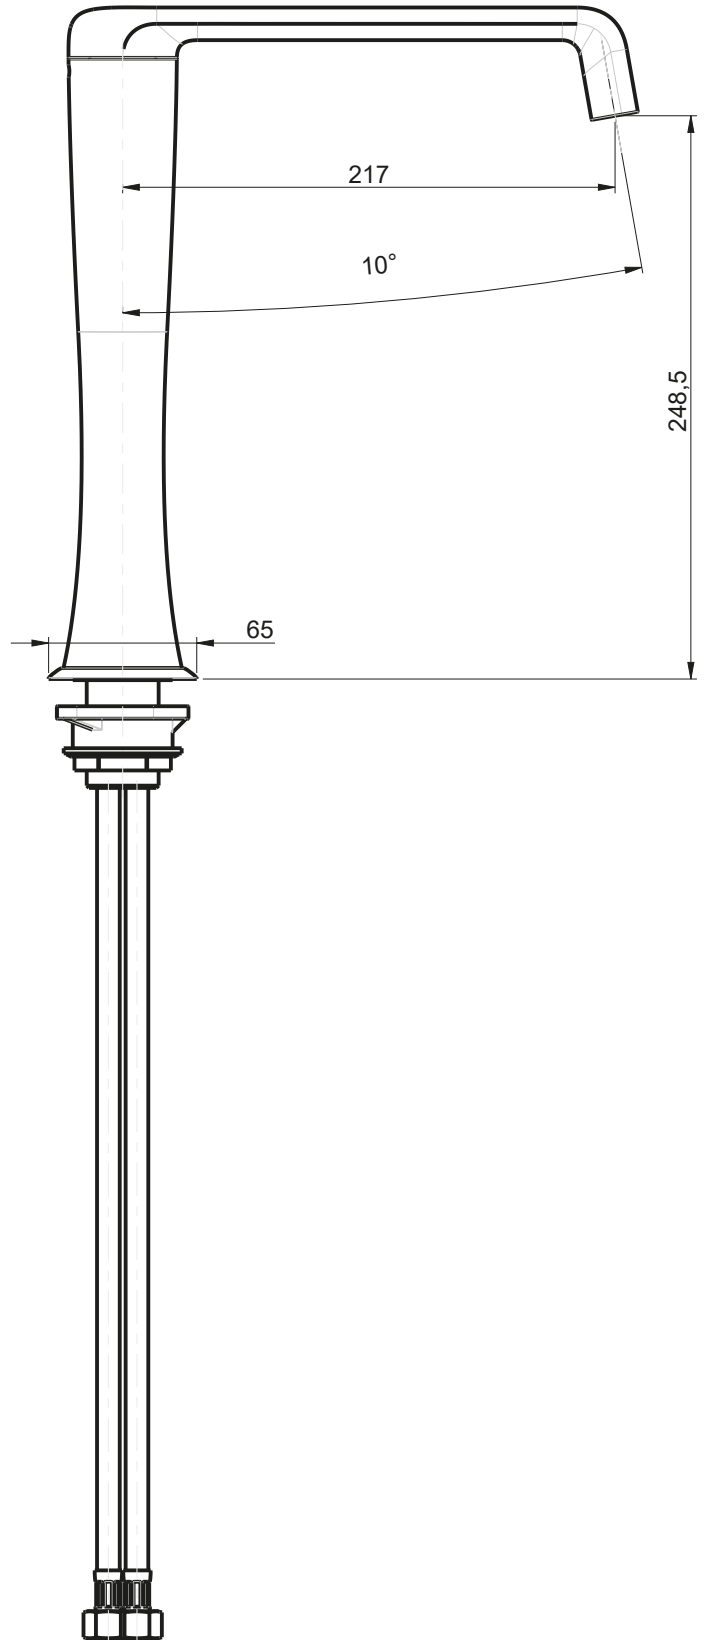

INGOMBRO MINIMO:
MAX ENCUMBRMENT
95 mm

ROTAZIONE CANNA:
SPOUT ROTATION:
360°

RUBINETTERIE
F.lli Frattini

Denominazione:
SERIE DELIZIA

MONOCOMANDO PER LAVELLO MONOFORO

Art.N°:

58165

Scala:

3:10