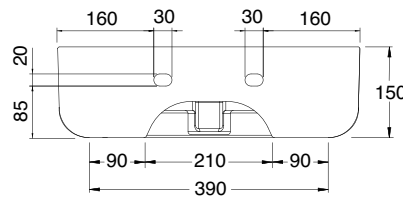

## MOON 50R H15

Art. 5507 - 50 x 45 Cm - 12 Kg - 2,5 L.

Lavabo da appoggio o sospeso, predisposto per rubinetteria monoforo

Lay-on or wall-mounted washbasin, configured for single-hole tap set

Lavabo à poser ou suspendu, conçu pour robinetterie monotrou

Aufsatz-oder Hängewaschbecken, ausgelegt für 1-Loch-Armatur

Lavabo de apoyo o suspendido con predisposición para grifería monoforo

Раковина умывальника накладная или подвесная с одним отверстием под смеситель

## FURNITURE

FRAME

PHORMA

NEW LINE

Tolleranza dimensioni  $\pm 5\%$   
Dimension tolerance  $\pm 5\%$