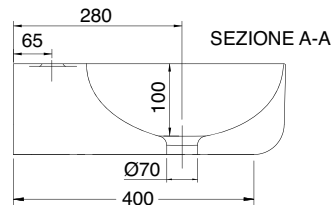

## MOON 50R H15

Art. 5507 - 50 x 45 Cm - 12 Kg - 2,5 L.

Lavabo da appoggio o sospeso, predisposto per rubinetteria monoforo

Lay-on or wall-mounted washbasin, configured for single-hole tap set

Lavabo à poser ou suspendu, conçu pour robinetterie monotrou

Aufsatz-oder Hängewaschbecken, ausgelegt für 1-Loch-Armatur

Lavabo de apoyo o suspendido con predisposición para grifería monoforo

Раковина умывальника накладная или подвесная с одним отверстием под смеситель

## FURNITURE

FRAME

PHORMA

NEW LINE

Tolleranza dimensioni  $\pm 5\%$   
Dimension tolerance  $\pm 5\%$