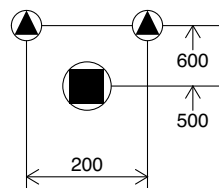

## MOON 50R H15

Art. 5507 - 50 x 45 Cm - 12 Kg - 2,5 L.

Lavabo da appoggio o sospeso, predisposto per rubinetteria monoforo

Lay-on or wall-mounted washbasin, configured for single-hole tap set

Lavabo à poser ou suspendu, conçu pour robinetterie monotrou

Aufsatz-oder Hängewaschbecken, ausgelegt für 1-Loch-Armatur

Lavabo de apoyo o suspendido con predisposición para grifería monoforo

Раковина умывальника накладная или подвесная с одним отверстием под смеситель

## FURNITURE

FRAME

PHORMA

NEW LINE

Tolleranza dimensioni  $\pm 5\%$   
Dimension tolerance  $\pm 5\%$