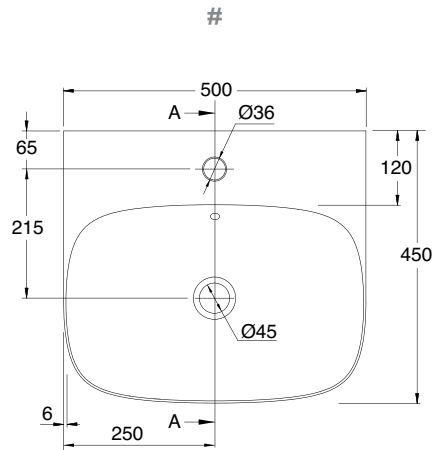

## MOON 50R H15

Art. 5507 - 50 x 45 Cm - 12 Kg - 2,5 L.

Lavabo da appoggio o sospeso, predisposto per rubinetteria monoforo

Lay-on or wall-mounted washbasin, configured for single-hole tap set

Lavabo à poser ou suspendu, conçu pour robinetterie monotrou

Aufsatz-oder Hängewaschbecken, ausgelegt für 1-Loch-Armatur

Lavabo de apoyo o suspendido con predisposición para grifería monoforo

Раковина умывальника накладная или подвесная с одним отверстием под смеситель

## FURNITURE

FRAME

PHORMA

NEW LINE

Tolleranza dimensioni  $\pm 5\%$   
Dimension tolerance  $\pm 5\%$