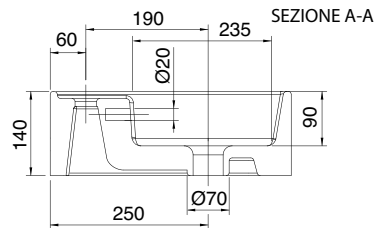

## TEOREMA 2.0 50

Art. 5111 - 50,5 x 38,5 Cm - 13,6 Kg - 4 L.

Lavabo da appoggio o sospeso, predisposto per rubinetteria monoforo, su richiesta tre fori o senza fori rubinetteria

Lay-on or wall-mounted washbasin, configured for single-hole tap set, on request, available with three holes or without holes for tap set

Lavabo de apoyo o suspendido con predisposición para grifería monoforo o sobre pedido con tre foros o ningun para grifería

Раковина умывальника накладная или подвесная с одним отверстием под смеситель. По запросу поставляется с тремя отверстиями под краны или без отверстий

## FURNITURE

FRAME

PHORMA

NEW LINE

Tolleranza dimensioni  $\pm 5\%$   
Dimension tolerance  $\pm 5\%$