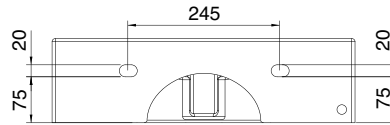

## TEOREMA 2.0 50

Art. 5111 - 50,5 x 38,5 Cm - 13,6 Kg - 4 L.

Lavabo da appoggio o sospeso, predisposto per rubinetteria monoforo, su richiesta tre fori o senza fori rubinetteria

Lay-on or wall-mounted washbasin, configured for single-hole tap set, on request, available with three holes or without holes for tap set

Lavabo de apoyo o suspendido con predisposición para grifería monoforo o sobre pedido con tre foros o ningun para grifería

Раковина умывальника накладная или подвесная с одним отверстием под смеситель. По запросу поставляется с тремя отверстиями под краны или без отверстий

## FURNITURE

FRAME

PHORMA

NEW LINE

Tolleranza dimensioni  $\pm 5\%$   
Dimension tolerance  $\pm 5\%$