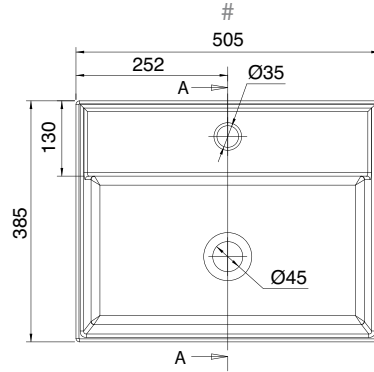

## TEOREMA 2.0 50

Art. 5111 - 50,5 x 38,5 Cm - 13,6 Kg - 4 L.

Lavabo da appoggio o sospeso, predisposto per rubinetteria monoforo, su richiesta tre fori o senza fori rubinetteria

Lay-on or wall-mounted washbasin, configured for single-hole tap set, on request, available with three holes or without holes for tap set

Lavabo de apoyo o suspendido con predisposición para grifería monoforo o sobre pedido con tre foros o ningun para grifería

Раковина умывальника накладная или подвесная с одним отверстием под смеситель. По запросу поставляется с тремя отверстиями под краны или без отверстий

## FURNITURE

FRAME

PHORMA

NEW LINE

Tolleranza dimensioni  $\pm 5\%$   
Dimension tolerance  $\pm 5\%$