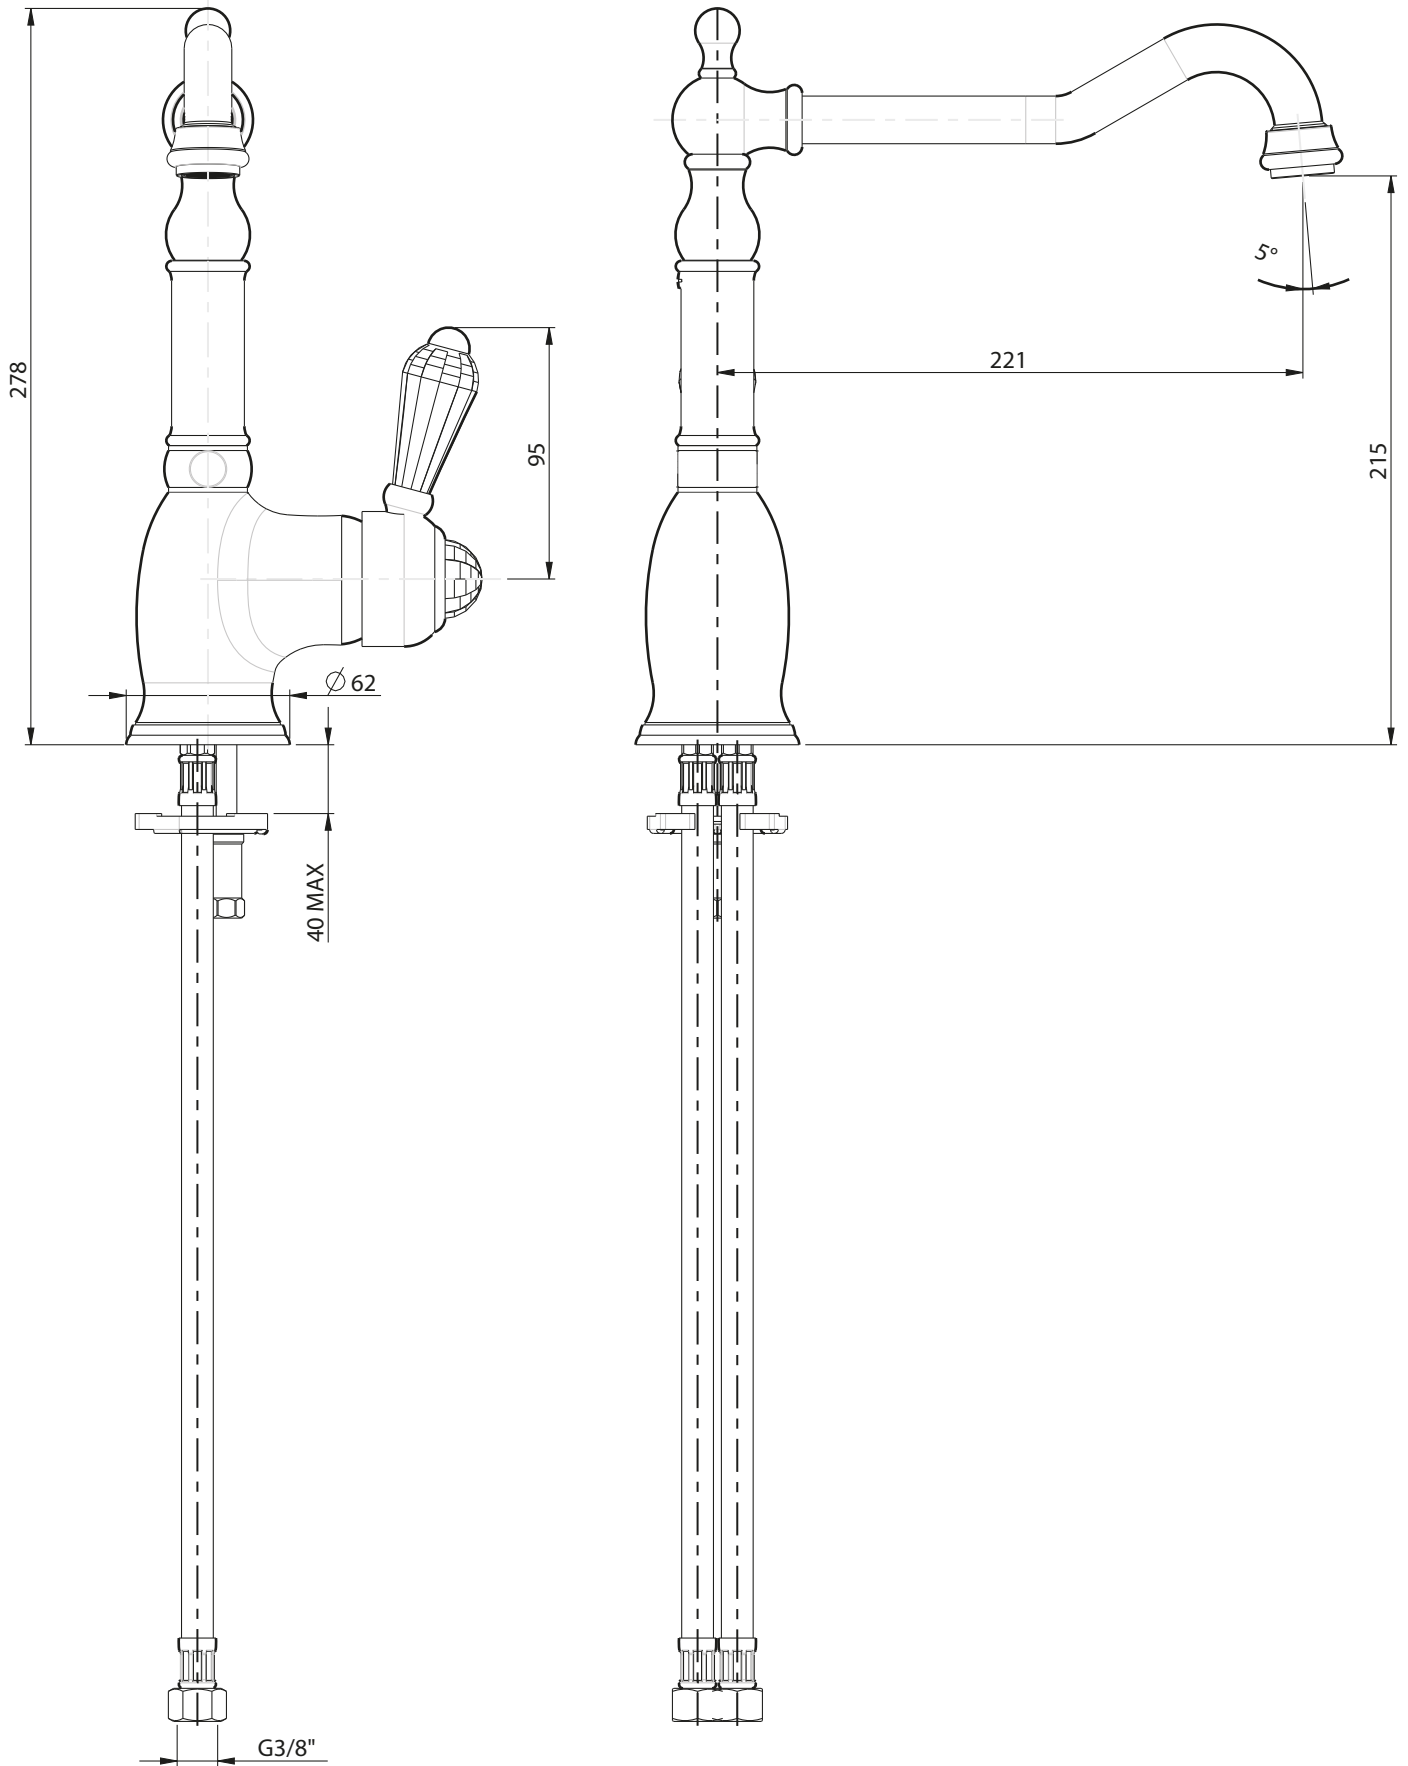

INGOMBRO MINIMO:
MAX ENCUMBREMENT
130 mm

ROTAZIONE CANNA:
SPOUT ROTATION:
360°

RUBINETTERIE

F.lli Frattini

Descrizione: MONOCOMANDO PER LAVELLO MONOFORO
CANNA ANTICA MORGAN M STYLE

Art.N°:

29865 NP

Scala: