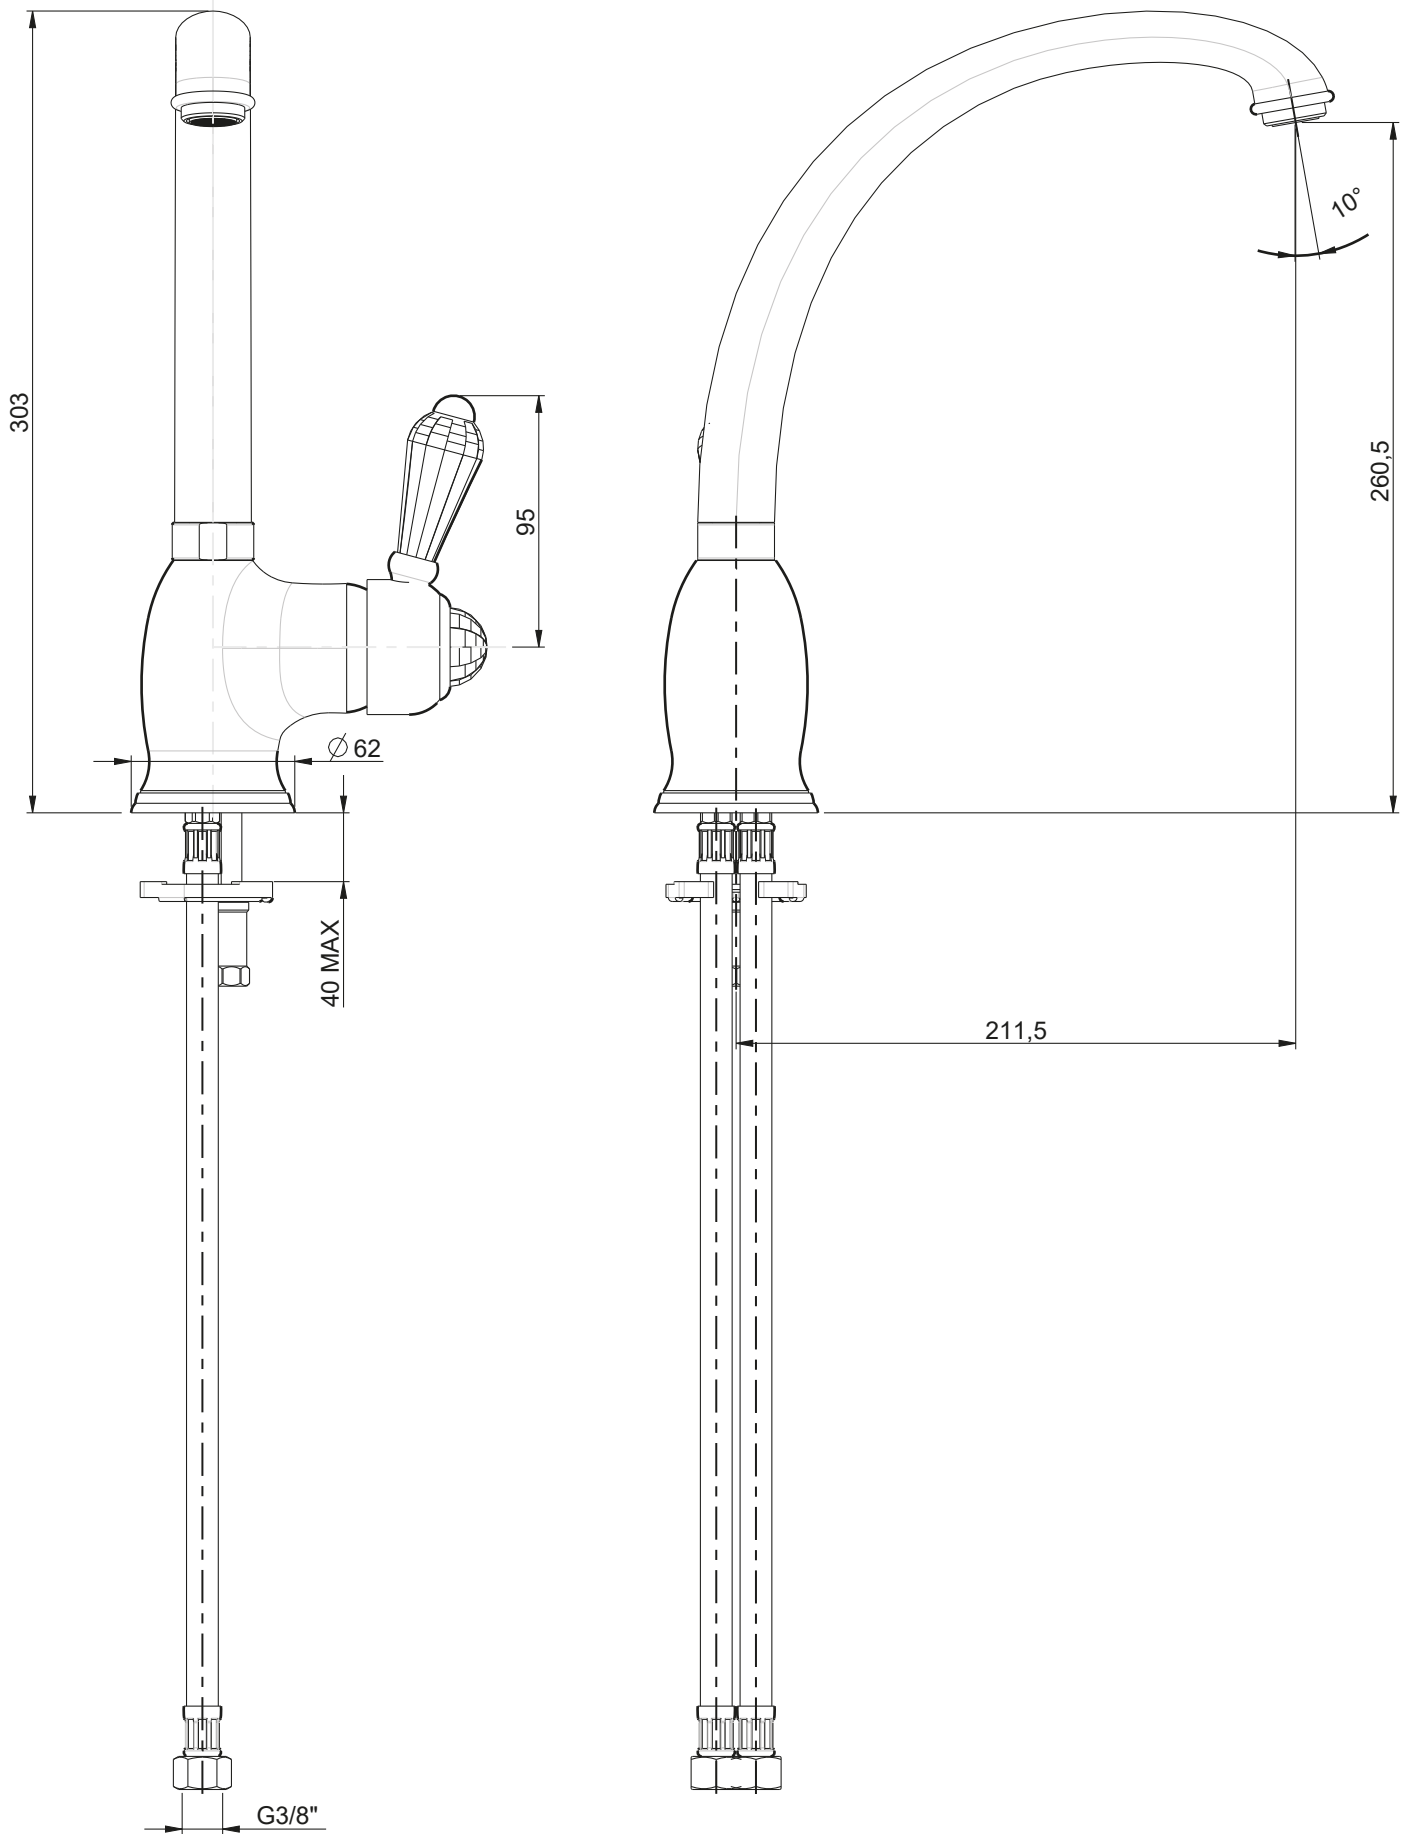

INGOMBRO MINIMO:
MAX ENCUMBRMENT

130 mm

ROTAZIONE CANNA:
SPOUT ROTATION:

360°

RUBINETTERIE

F.lli Frattini®

Descrizione: MONOCOMANDO PER LAVELLO MONOFORO
SERIE MORGAN M STYLE

Art.N°:

29165NP

Scala:

7:20