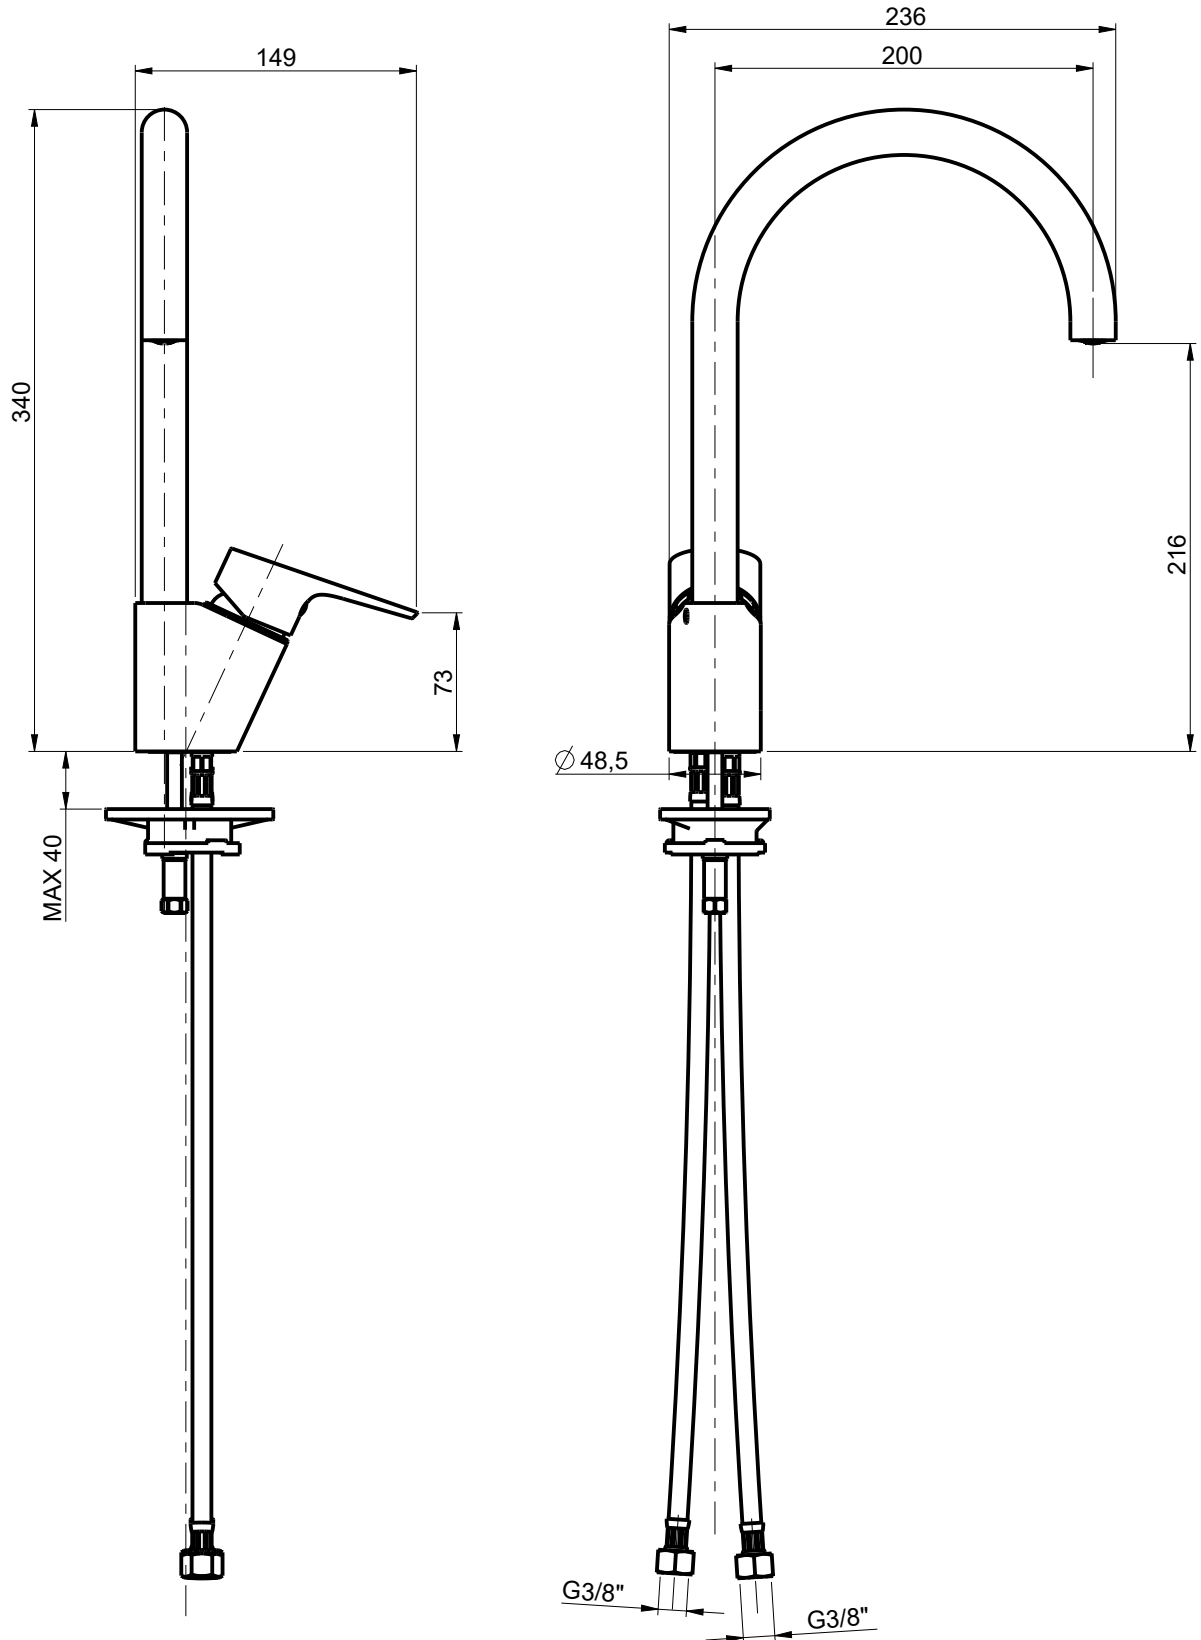

INGOMBRO MINIMO:
MAX ENCUMBRMENT

140 mm

ROTATION
DEGREES

ROTAZIONE CANNA:
SPOUT ROTATION:

360°

RUBINETTERIE
F.lli Frattini

DESCRIZIONE: LAVELLO BRIO 3

DESCRIPTION: SINK MIXER

ARTICOLO N°: 25162

SERIE: BRIO3

REV.: 0

DATA

SCALA 1:1