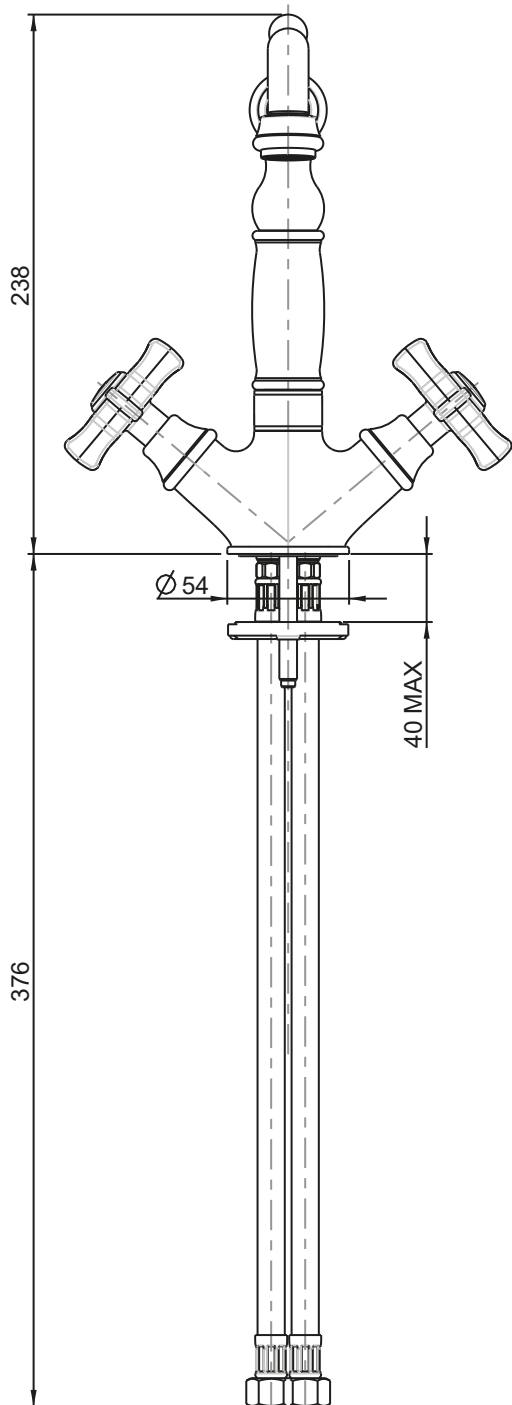

ROTAZIONE CANNA:
SPOUT ROTATION:
360°

RUBINETTERIE

F.lli Frattini

Denominazione:
SERIE MUSA

MONOFORO LAVELLO CON CANNA ANTICA

Art.N°:

23865

Scala:
3:10