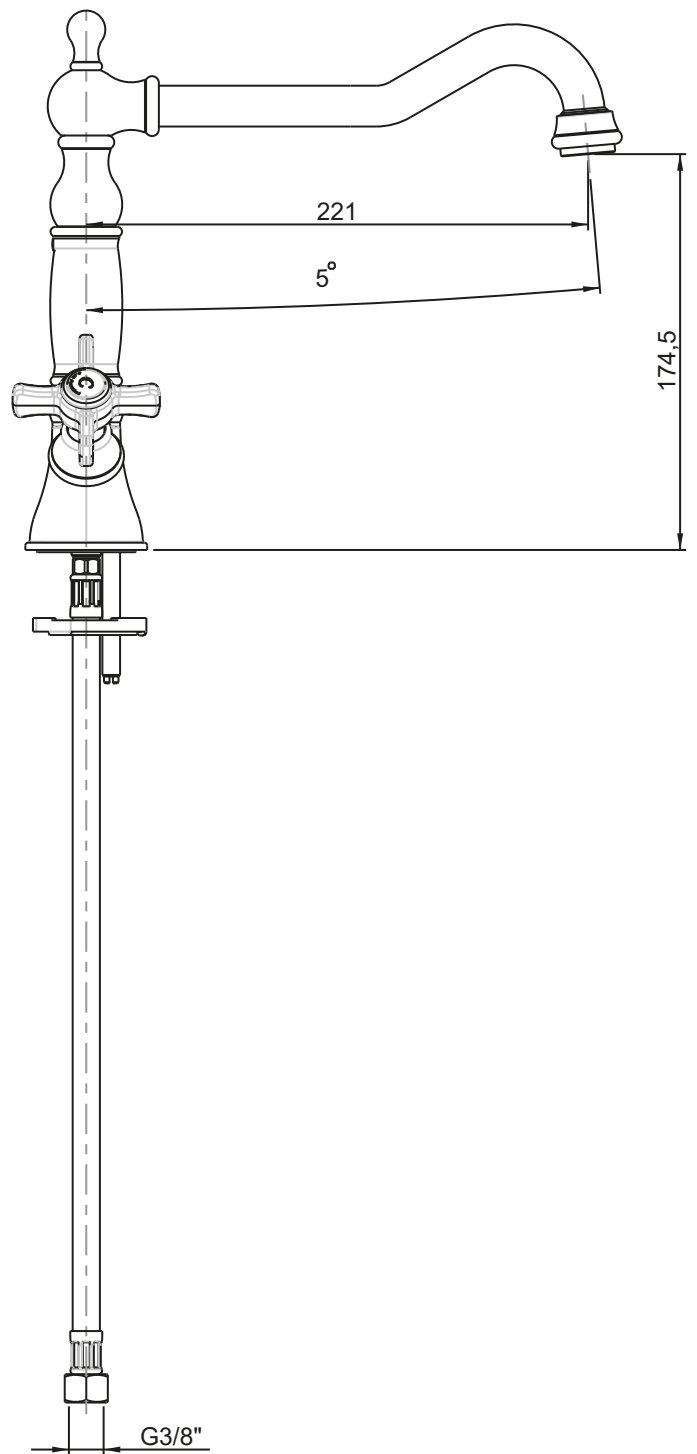

ROTAZIONE CANNA:
SPOUT ROTATION:
360°

RUBINETTERIE

F.lli Frattini

Denominazione:
SERIE MUSA

MONOFORO LAVELLO CON CANNA ANTICA

Art.N°:

23865

Scala:
3:10