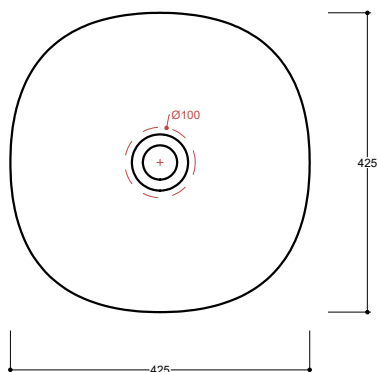

42 x 42 x h15

Lavabo in ceramica da appoggio senza troppo pieno. Piletta esclusa.

Countertop ceramic washbasin without overflow. Drain not included.

Colorazioni/Colours

EN 14688 - CL00

Codice/Code

Lavabo Washbasin POL01[ ] A

Installazione Installation Appoggio Countertop

Troppo pieno Overflow Senza troppo pieno Without overflow

Piletta Drain Scarico libero Ø 7,2 cm Free flow Ø 7,2 cm

Dimensioni Dimensions 42 x 42 x 15h cm

Peso Weight 4,80 kg

Capienza vasca Tank capacity 8,00 Lt

Pallet 100 x 120 x 120h 20 pz.
100 x 120 x 220h 40 pz.
80 x 120 x 180h 23 pz.

Lavabo Washbasin Senza foro No tap Hole POL01[ ] A

Raccomandata/Recommended
Codice/Code : PI2FCI]A

Piletta Scarico libero in abs cromato con tappo in ceramica standard Ø 7,2 cm.
Chromed abs Free flow drain with standard ceramic plug Ø 7,2 cm.

Accessori/Accessories
Codice/Code: PI2FACRA

Piletta Scarico libero in abs cromato con tappo cromato Ø 7,2 cm.
Chromed abs Free flow drain with chromed plug Ø 7,2 cm.

Codice/Code: SI1TOCRA

Sifone tondo in ottone cromato per lavabo
Round siphon in chrome-plated brass for washbasin

Lavabo
Washbasin

Appoggio
Countertop

Dima di taglio

NB Le misure indicate possono subire una variazione dello 0,8 % circa, dovuta ad un'usura degli stampi o a piccole variazioni delle caratteristiche tecniche relative alle materie prime che compongono l'impasto.
NB Dimensions shown are subject to a variation of about 0,8 % , due to wear of molds or because of small changes in the technical specification of the raw materials of the dough.