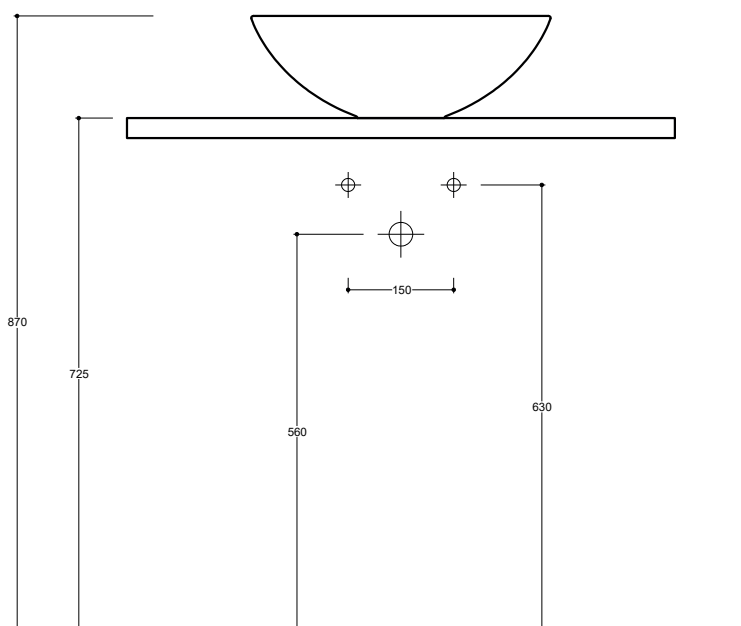

Installazione Installation Appoggio Countertop

Troppo pieno Overflow Senza troppo pieno Without overflow

Piletta Drain Scarico libero Ø 7,2 cm Free flow Ø 7,2 cm

Dimensioni Dimensions 42 x 42 x 15h cm

Peso Weight 4,80 kg

Piletta Scarico libero in abs cromato con tappo in ceramica standard Ø 7,2 cm.
Chromed abs Free flow drain with standard ceramic plug Ø 7,2 cm.

Accessori/Accessories
Codice/Code: PI2FACRA

Piletta Scarico libero in abs cromato con tappo cromato Ø 7,2 cm.
Chromed abs Free flow drain with chromed plug Ø 7,2 cm.

Codice/Code: SI1TOCRA

Sifone tondo in ottone cromato per lavabo
Round siphon in chrome-plated brass for washbasin

Lavabo
Washbasin

Appoggio
Countertop

Dima di taglio

NB Le misure indicate possono subire una variazione dello 0,8 % circa, dovuta ad un'usura degli stampi o a piccole variazioni delle caratteristiche tecniche relative alle materie prime che compongono l'impasto.
NB Dimensions shown are subject to a variation of about 0,8 % , due to wear of molds or because of small changes in the technical specification of the raw materials of the dough.