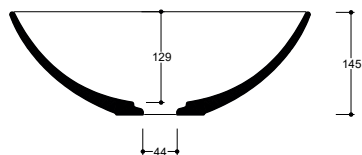

Installazione Installation Appoggio Countertop

Troppo pieno Overflow Senza troppo pieno Without overflow

Piletta Drain Scarico libero Ø 7,2 cm Free flow Ø 7,2 cm

Dimensioni Dimensions 42 x 42 x 15h cm

Peso Weight 4,80 kg

Capienza vasca Tank capacity 8,00 Lt

Pallet 100 x 120 x 120h 20 pz.
100 x 120 x 220h 40 pz.
80 x 120 x 180h 23 pz.

Lavabo Washbasin Senza foro No tap Hole POL01[] A

Raccomandata/Recommended
Codice/Code : PI2FCI]A

Piletta Scarico libero in abs cromato con tappo in ceramica standard Ø 7,2 cm.
Chromed abs Free flow drain with standard ceramic plug Ø 7,2 cm.

Accessori/Accessories
Codice/Code: PI2FACRA

Piletta Scarico libero in abs cromato con tappo cromato Ø 7,2 cm.
Chromed abs Free flow drain with chromed plug Ø 7,2 cm.

Codice/Code: SI1TOCRA

Sifone tondo in ottone cromato per lavabo
Round siphon in chrome-plated brass for washbasin

Lavabo
Washbasin

Appoggio
Countertop

Dima di taglio

NB Le misure indicate possono subire una variazione dello 0,8 % circa, dovuta ad un'usura degli stampi o a piccole variazioni delle caratteristiche tecniche relative alle materie prime che compongono l'impasto.
NB Dimensions shown are subject to a variation of about 0,8 % , due to wear of molds or because of small changes in the technical specification of the raw materials of the dough.