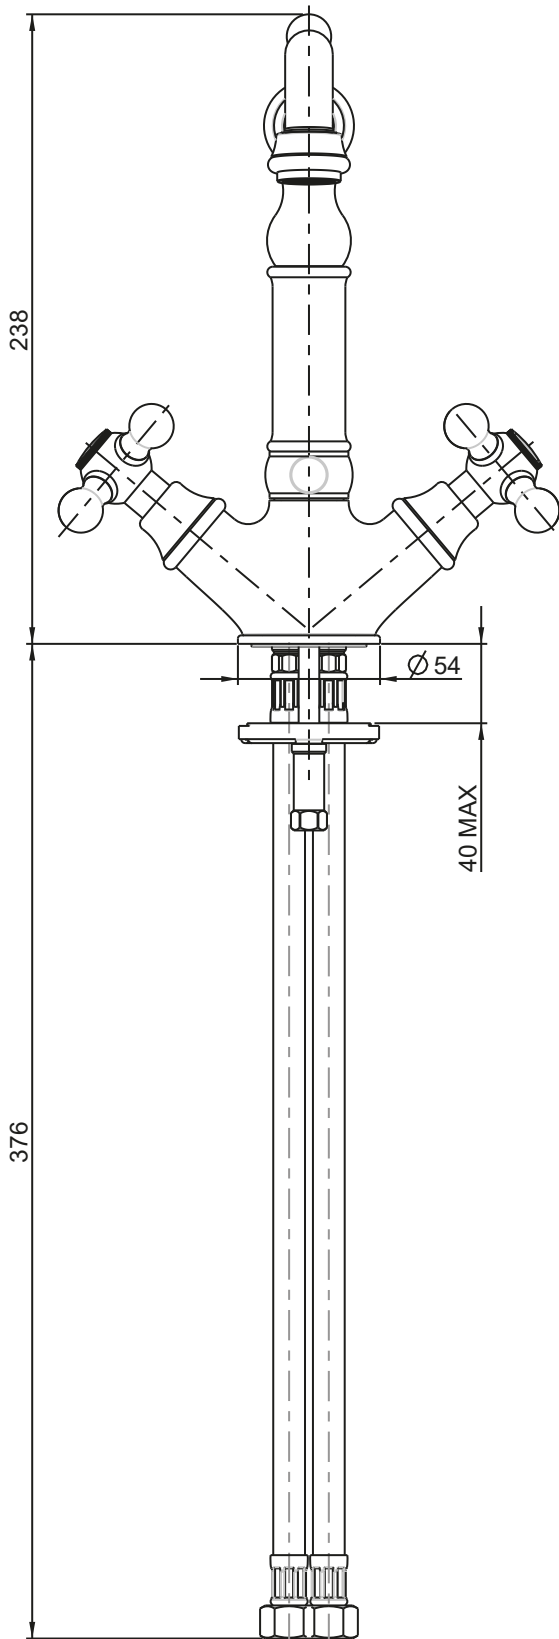

ROTATION
DEGREES

ROTAZIONE CANNA:
SPOUT ROTATION:

360°

RUBINETTERIE

F.lli Frattini

Denominazione: MONOFORO CUCINA CANNA ANTICA
SERIE DEDRA

Art.N°:

21865

Scala: 7:20