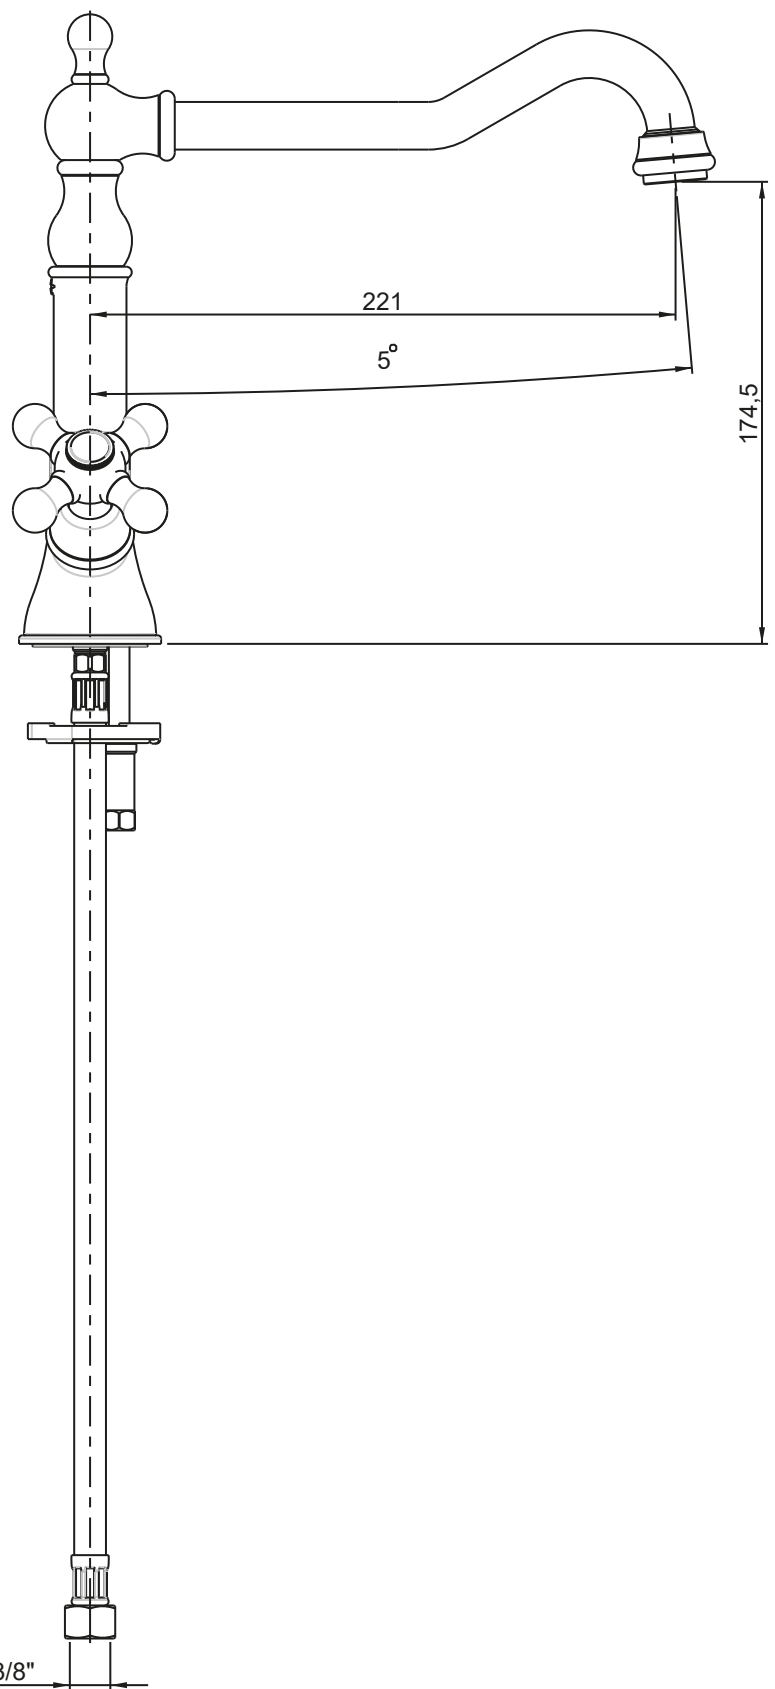

ROTATION
DEGREES

ROTAZIONE CANNA:
SPOUT ROTATION:

360°

RUBINETTERIE

F.lli Frattini

Denominazione: MONOFORO CUCINA CANNA ANTICA
SERIE DEDRA

Art.N°:

21865

Scala: 7:20