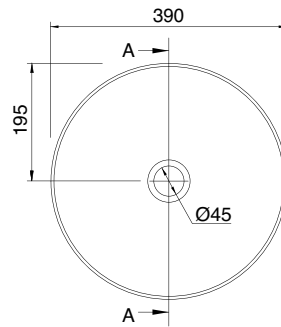

GLAM Ø39

Art. 1807 - Ø39 Cm - 6,2 Kg - 8,5 L.

Lavabo da appoggio

Lay-on washbasin

Lavabo à poser

Aufsatzwaschbecken

Lavabo de apojo

Раковина умывальника накладная

FURNITURE

FRAME

PHORMA

NEW LINE

SEZIONE A-A

Tolleranza dimensioni $\pm 5\%$
Dimension tolerance $\pm 5\%$