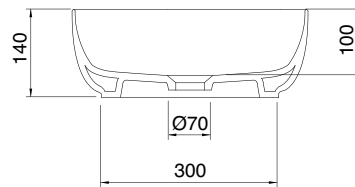

GLAM Ø39

Art. 1807 - Ø39 Cm - 6,2 Kg - 8,5 L.

Lavabo da appoggio

Lay-on washbasin

Lavabo à poser

Aufsatzwaschbecken

Lavabo de apojo

Раковина умывальника накладная

FURNITURE

FRAME

PHORMA

NEW LINE

SEZIONE A-A

Tolleranza dimensioni $\pm 5\%$
Dimension tolerance $\pm 5\%$