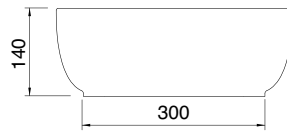

GLAM Ø39

Art. 1807 - Ø39 Cm - 6,2 Kg - 8,5 L.

Lavabo da appoggio

Lay-on washbasin

Lavabo à poser

Aufsatzwaschbecken

Lavabo de apojo

Раковина умывальника накладная

FURNITURE

FRAME

PHORMA

NEW LINE

SEZIONE A-A

Tolleranza dimensioni $\pm 5\%$
Dimension tolerance $\pm 5\%$