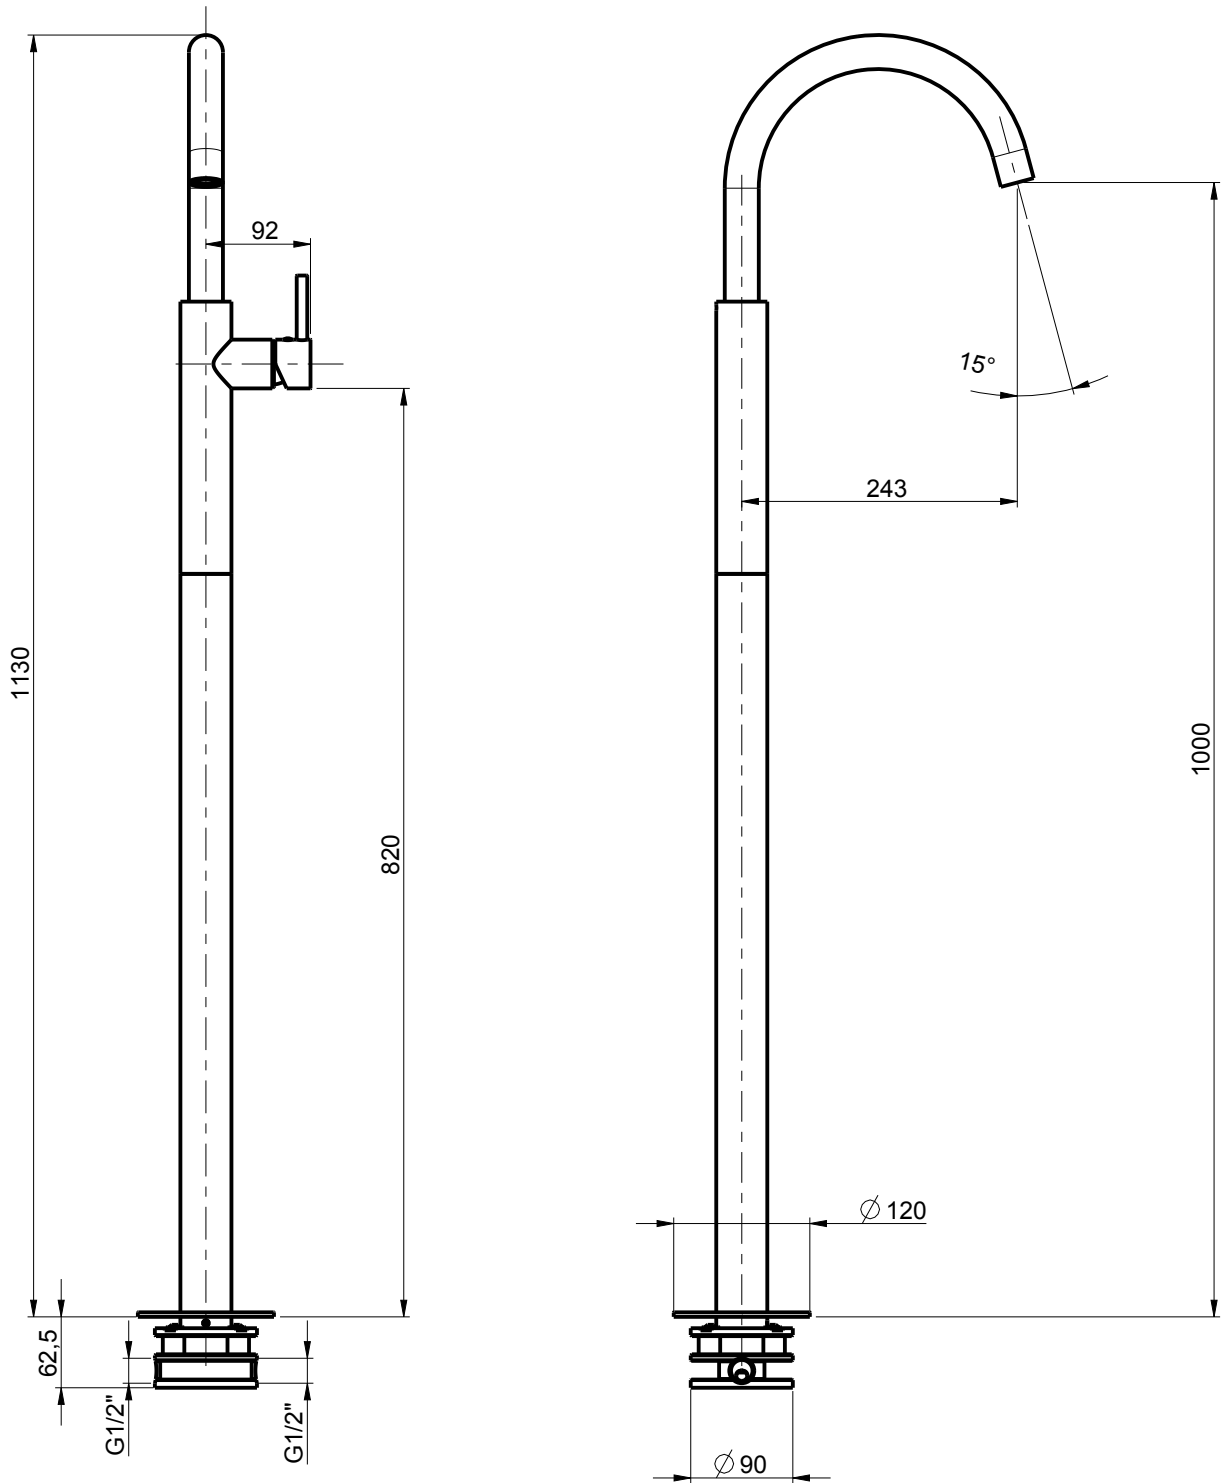

DIAMETRO FORO:
HOLE DIAMETER:
mm

POSIZIONE FORO:
HOLE POSITION:
X: mm
Y: mm

ROTAZIONE CANNA:
SPOUT ROTATION:
°

DESCRIZIONE: MONOCOMANDO LAVABO SENZA SCARICO A PAVIMENTO

REV.: 0

DESCRIPTION: COMPLETE FREE STANDING BASIN MIXER

DATA
09/05/2018

ARTICOLO N°: 12595

SERIE: PEPE

SCALA 3:20