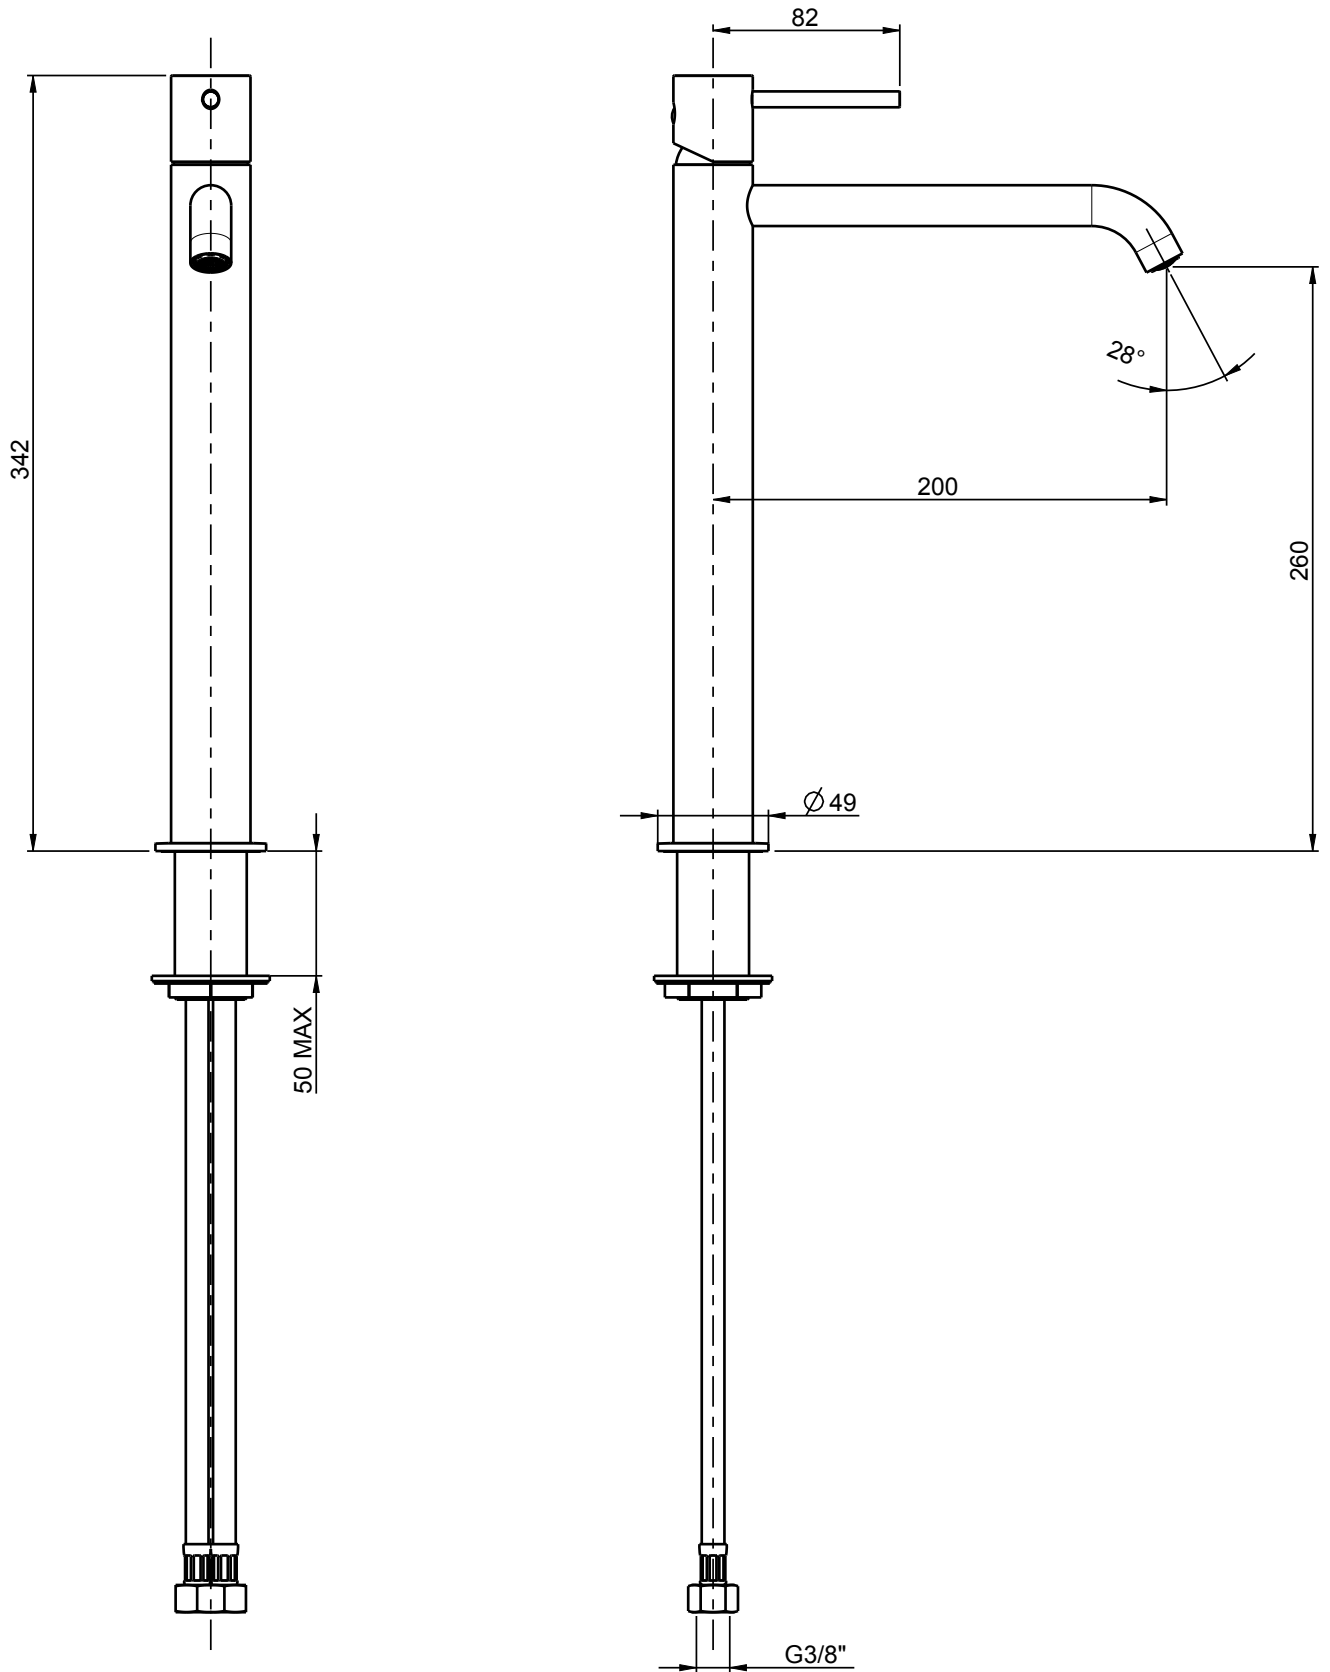

DIAMETRO FORO:
HOLE DIAMETER:
35 mm

POSIZIONE FORO:
HOLE POSITION:
X: 0,000 mm
Y: 0,000 mm

ROTAZIONE CANNA:
SPOUT ROTATION:
0,000 °

DESCRIZIONE: MONOCOMANDO LAVABO ALTO XL

DESCRIPTION: ---

ARTICOLO N°: 12465

SERIE: PEPE

REV.: 0

DATA
16/11/2017

SCALA 3:10