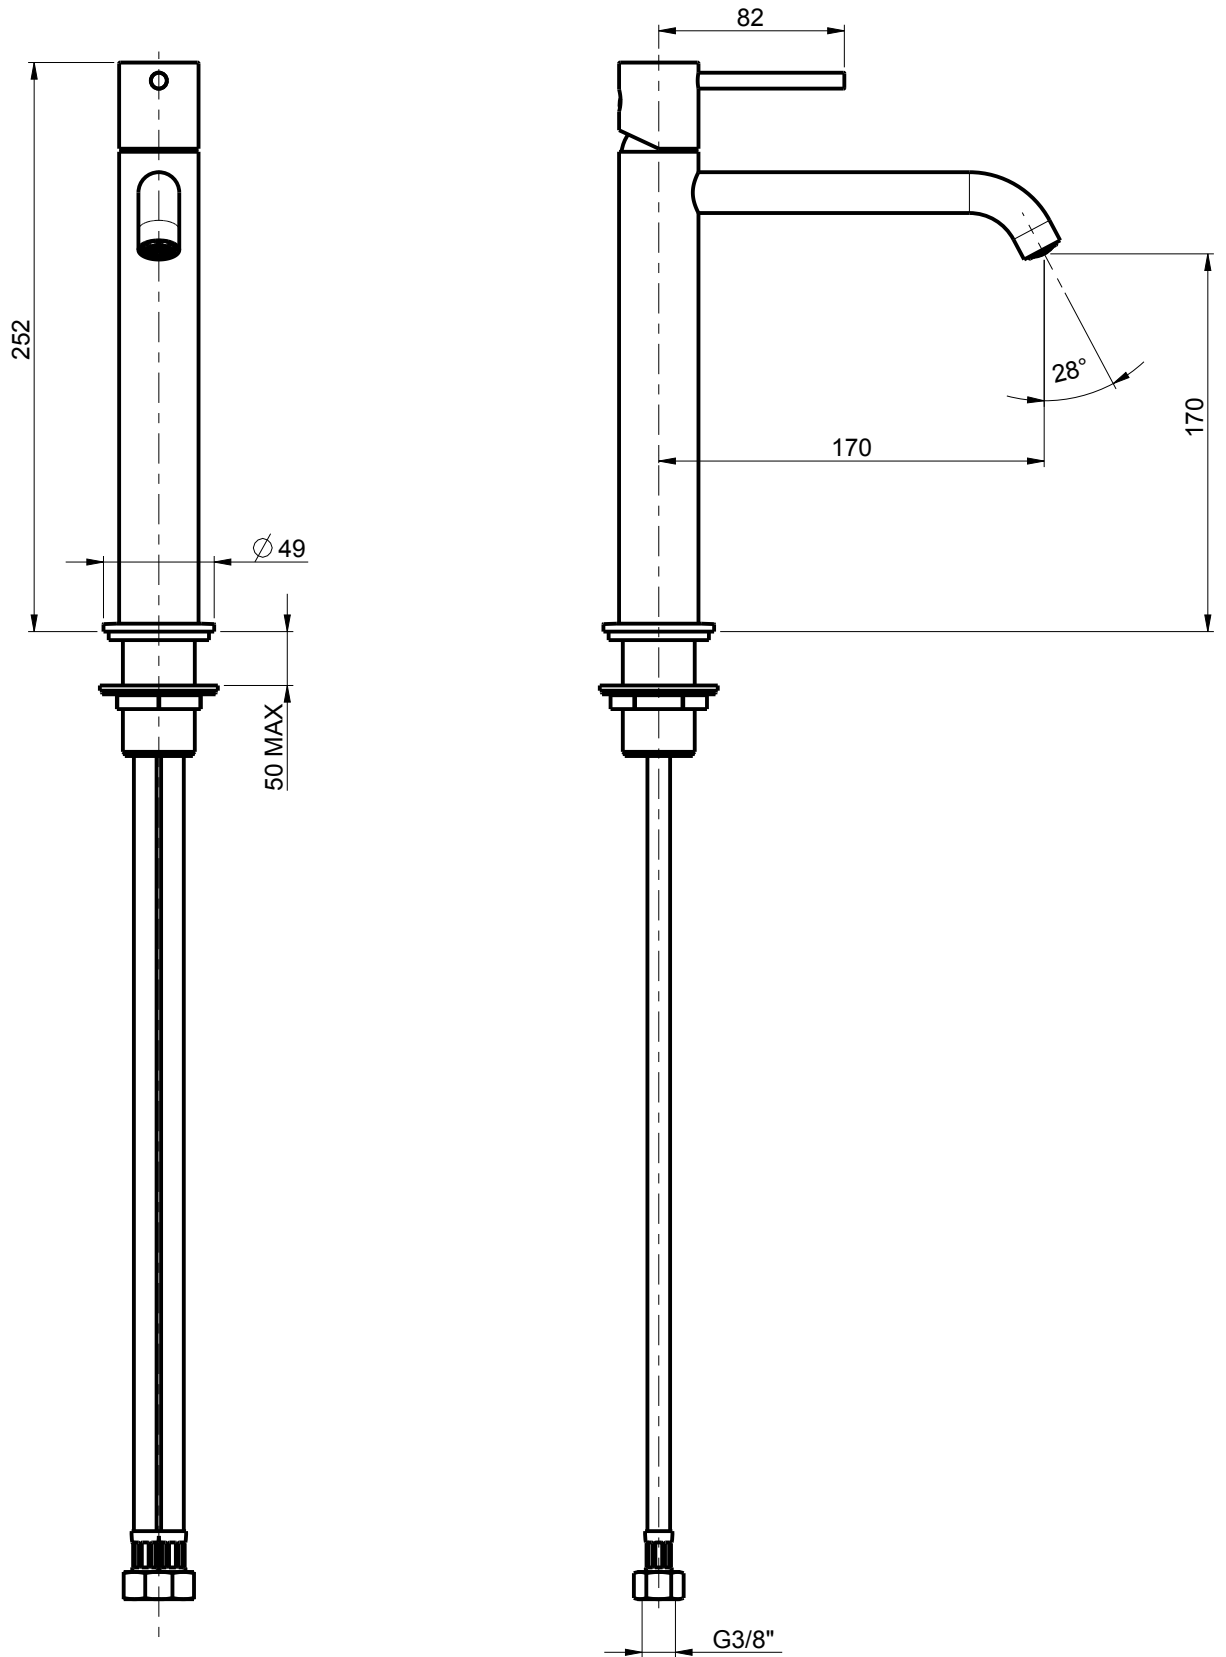

DIAMETRO FORO:
HOLE DIAMETER:

35 mm

RUBINETTERIE
F.lli Frattini

DESCRIZIONE: MONOC. LAVABO PEPEXL MEDIO S/SC

DESCRIPTION: SINGLE-LEVER WASHBASIN MIXER

ARTICOLO N°: 12440

REVISIONE: 0

DATA:

SCALA

3:10