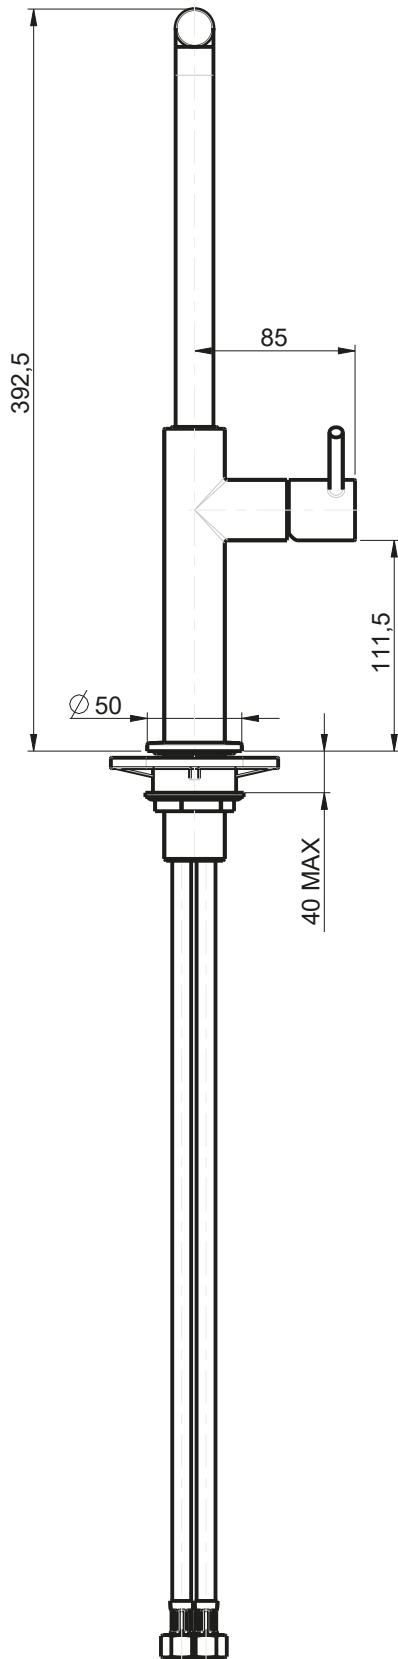

INGOMBRO MINIMO:
MAX ENCUMBRMENT

95 mm

ROTATION
DEGREES

ROTAZIONE CANNA:
SPOUT ROTATION:

360°

RUBINETTERIE

F.lli Frattini

Denominazione: MONOFORO LAVELLO CANNA GIREVOLE
A L Ø20 SERIE PEPE

Art.N°:

12164

Scala:

1:4