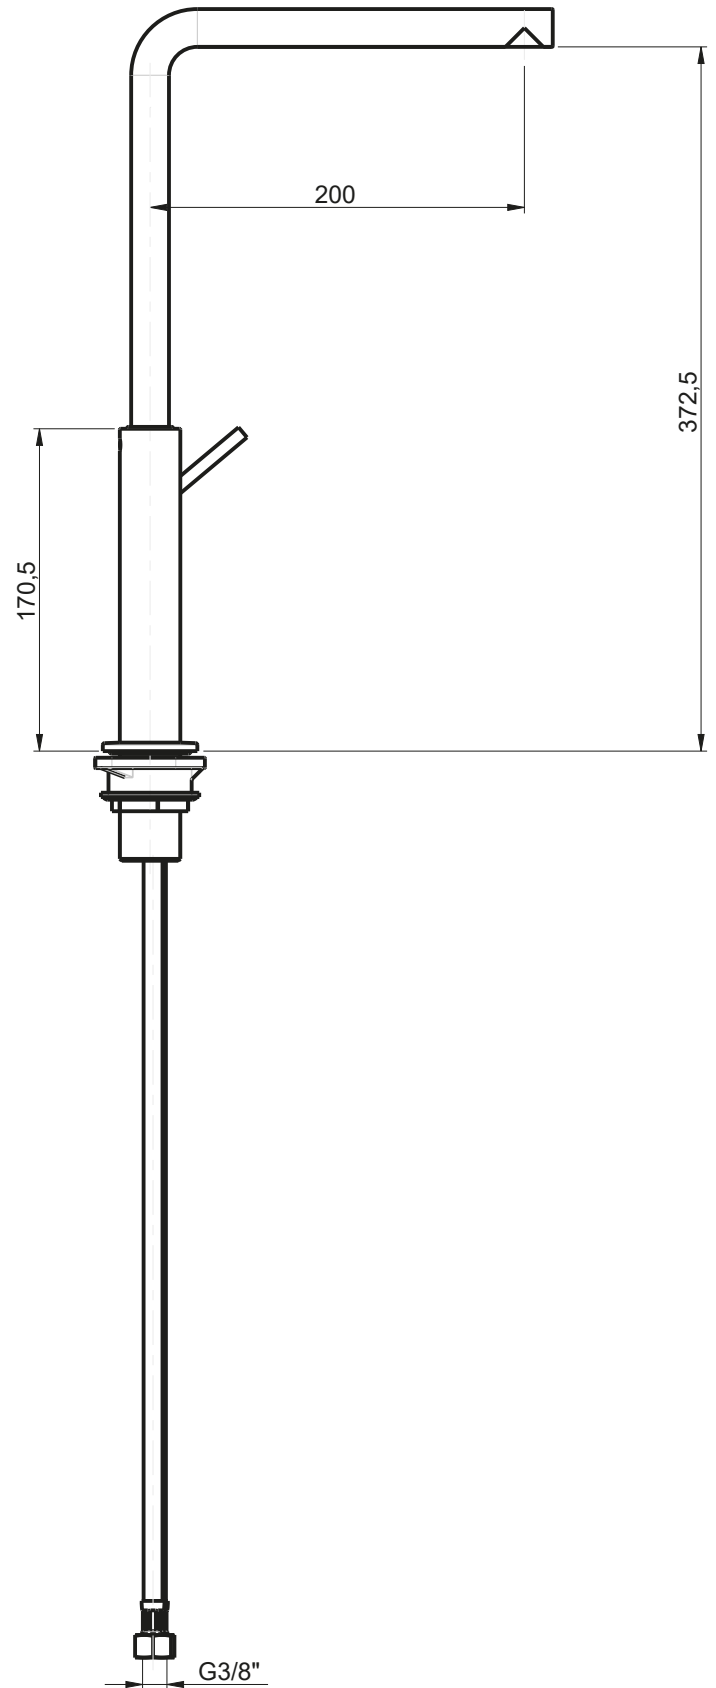

INGOMBRO MINIMO:
MAX ENCUMBRMENT

95 mm

ROTATION
DEGREES

ROTAZIONE CANNA:
SPOUT ROTATION:

360°

RUBINETTERIE

F.lli Frattini

Denominazione: MONOFORO LAVELLO CANNA GIREVOLE
A L Ø20 SERIE PEPE

Art.N°:

12164

Scala:

1:4