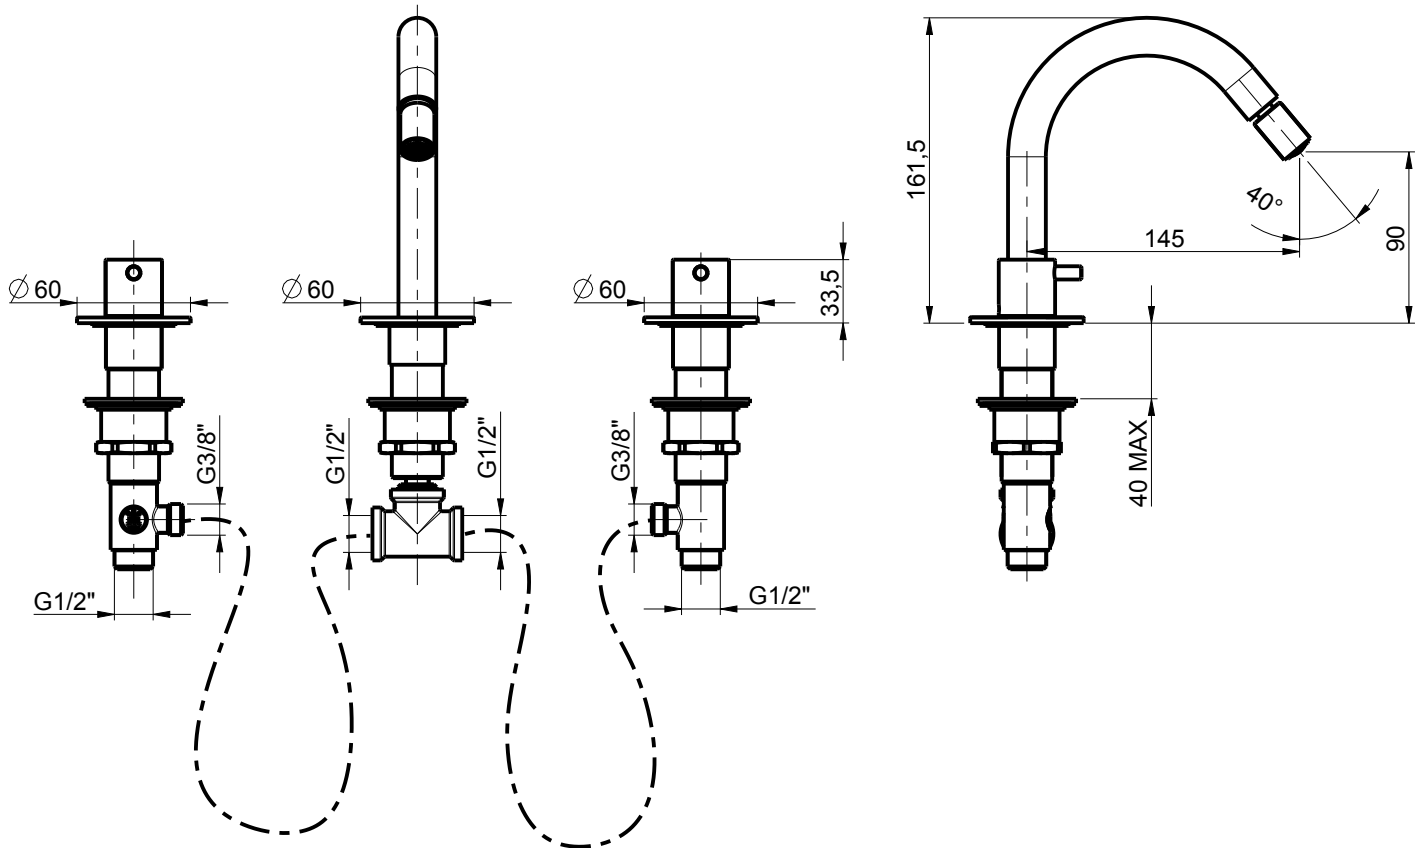

DIAMETRO FORO:
HOLE DIAMETER:
mm

POSIZIONE FORO:
HOLE POSITION:
X: mm
Y: mm

ROTAZIONE CANNA:
SPOUT ROTATION:
°

DESCRIZIONE: BATTERIA LAVABO CON BOCCA ALTA

DESCRIPTION: 3-HOLE WASHBAIN MIXER WITH SPOUT

ARTICOLO N°: 12104F

SERIE: PEPE

REV.: 0

DATA
09/05/2018

SCALA 1:4