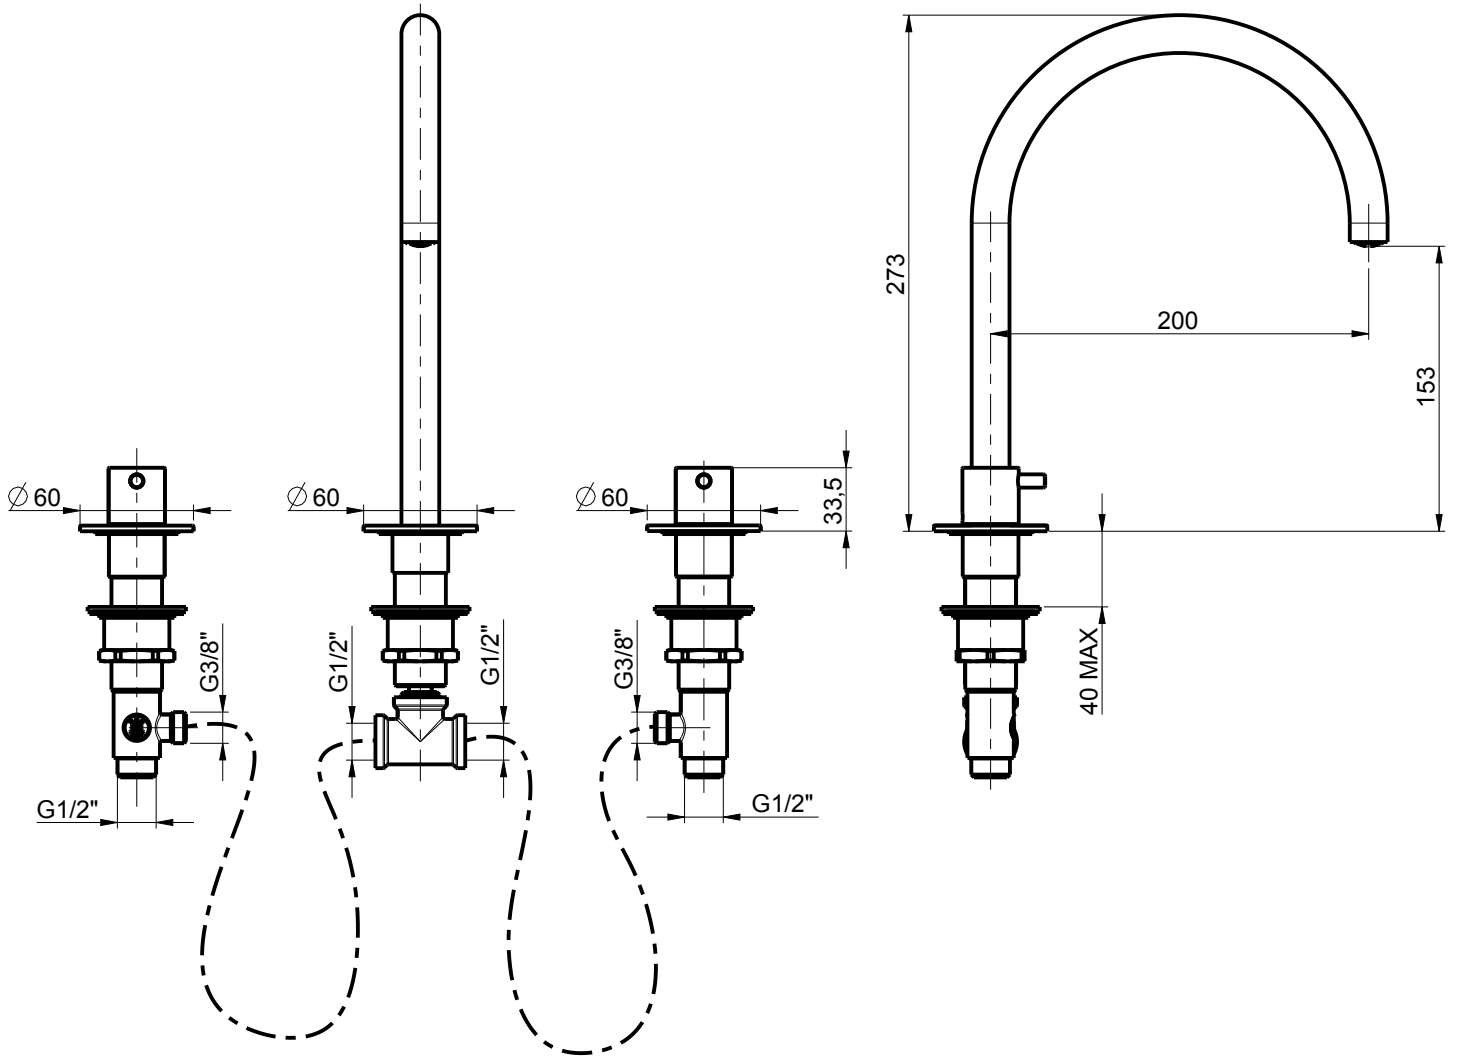

DIAMETRO FORO:  
HOLE DIAMETER:  
mm

POSIZIONE FORO:  
HOLE POSITION:  
X: mm  
Y: mm

ROTAZIONE CANNA:  
SPOUT ROTATION:  
°

DESCRIZIONE: BATTERIA LAVABO CON BOCCA ALTA

DESCRIPTION: 3-HOLE WASHBAIN MIXER WITH SPOUT

ARTICOLO N°: 12068F

SERIE: PEPE

REV.: 0

DATA  
09/05/2018

SCALA 1:4