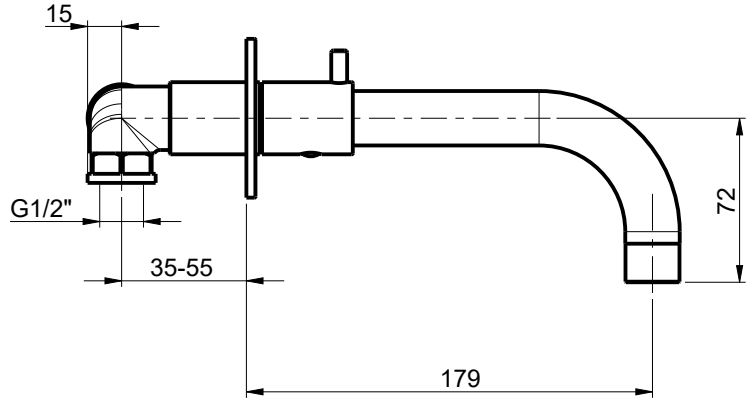

DIAMETRO FORO:  
HOLE DIAMETER:

mm

POSIZIONE FORO:  
HOLE POSITION:

X: mm  
Y: mm

ROTAZIONE CANNA:  
SPOUT ROTATION:

°

R U B I N E T T E R I E

**F.lli Frattini**

DESCRIZIONE: BATTERIA LAVABO A PARETE SENZA SCARICO

DESCRIPTION: BUILT-IN WASHBASIN MIXER WITHOUT POP-UP WASTE

ARTICOLO N°: 12034F

SERIE: PEPE

SCALA 3:10

REVISIONE  
0

DATA  
09/05/2018