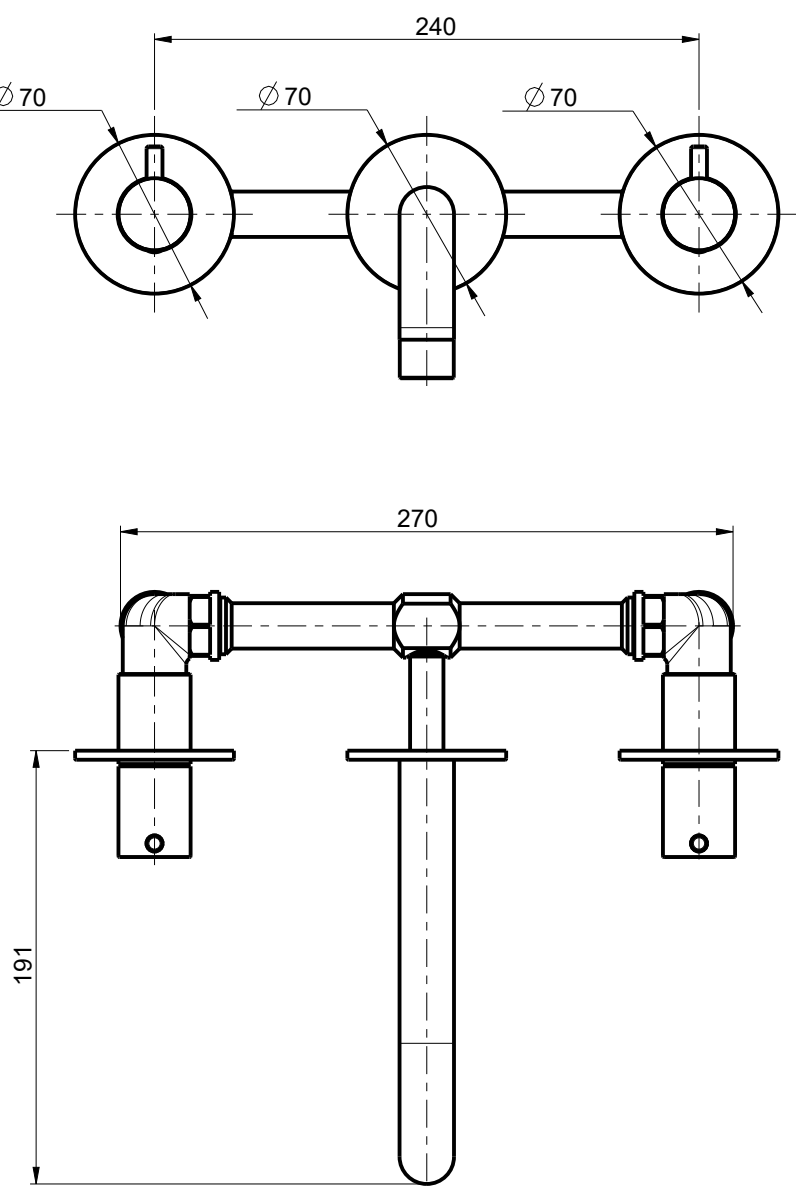

DIAMETRO FORO:  
HOLE DIAMETER:

mm

POSIZIONE FORO:  
HOLE POSITION:

X: mm  
Y: mm

ROTAZIONE CANNA:  
SPOUT ROTATION:

°

R U B I N E T T E R I E

**F.lli Frattini**

DESCRIZIONE: BATTERIA LAVABO A PARETE SENZA SCARICO

DESCRIPTION: BUILT-IN WASHBASIN MIXER WITHOUT POP-UP WASTE

ARTICOLO N°: 12034F

SERIE: PEPE

SCALA 3:10

REVISIONE  
0

DATA  
09/05/2018