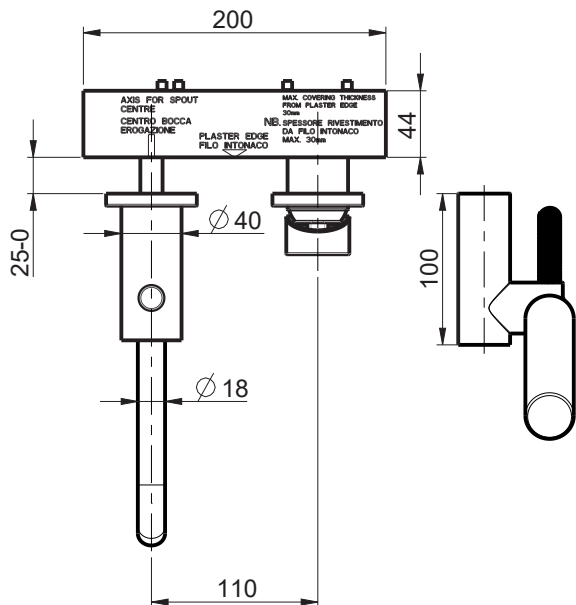

AXIS FOR SPOUT
CENTRE
CENTRO BOCCA
EROGAZIONE

PLASTER EDGE
FILO INTONACO

RUBINETTERIE
F.lli Frattini

Denominazione:
SERIE PEPE

MONOCOMANDO INC. VASCA A PARETE

Art.N°:

12003

Scala:

1:5