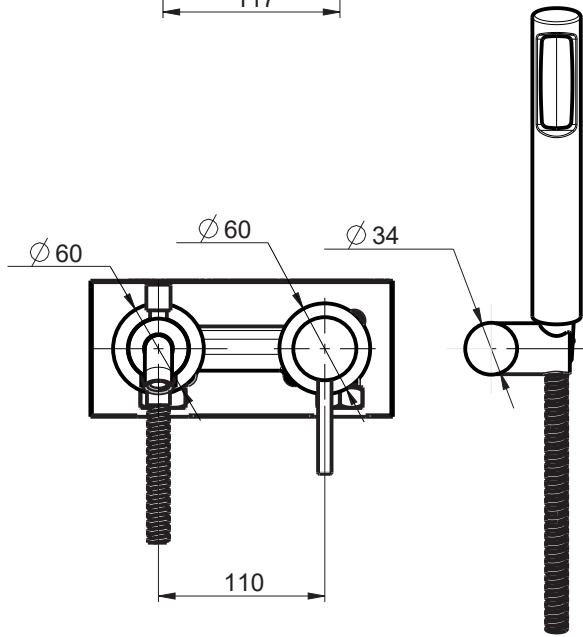

AXIS FOR SPOUT
CENTRE
CENTRO BOCCA
EROGAZIONE

PLASTER EDGE
FILO INTONACO

RUBINETTERIE
F.lli Frattini

Denominazione:
SERIE PEPE

MONOCOMANDO INC. VASCA A PARETE

Art.N°:

12003

Scala:

1:5