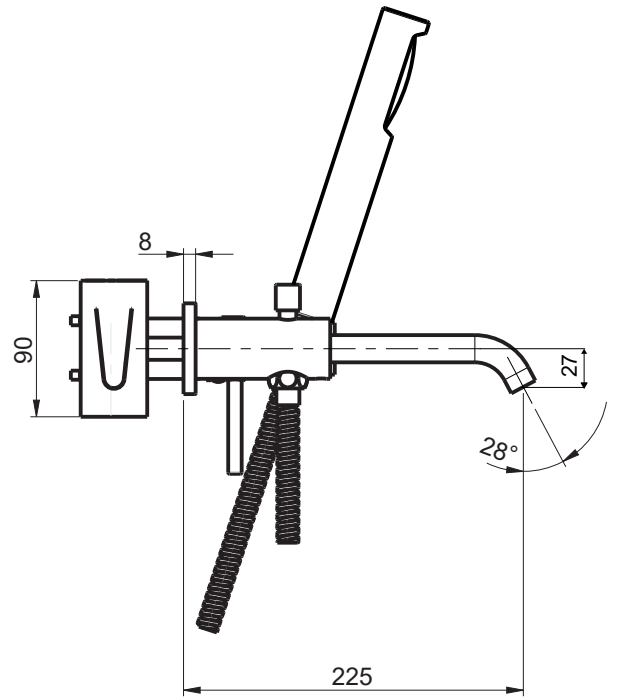

AXIS FOR SPOUT
CENTRE
CENTRO BOCCA
EROGAZIONE

PLASTER EDGE
FILO INTONACO

RUBINETTERIE
F.lli Frattini

Denominazione:
SERIE PEPE

MONOCOMANDO INC. VASCA A PARETE

Art.N°:

12003

Scala:

1:5